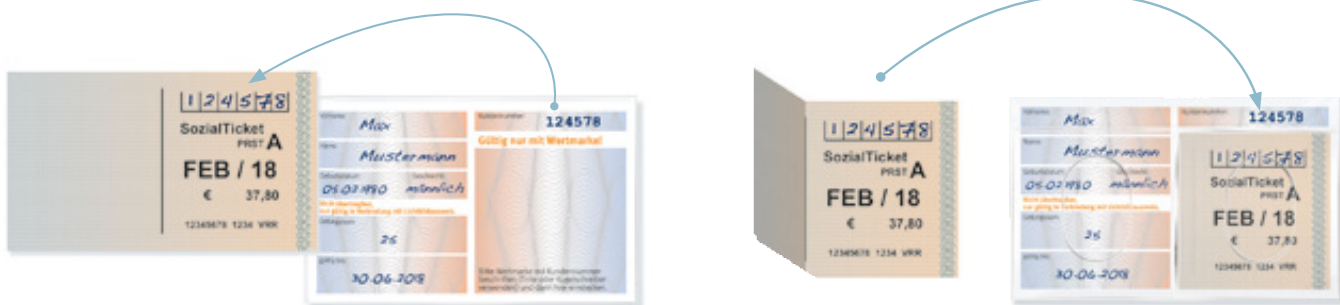

meinTicket состоит из:

Внимание!

Шестизначный номер удостоверения личности (Ausweis) вы должны сами написать на купоне, чтобы он был действительным.

Согните купон, вставьте его в правую часть обложки (см. фото) и готово!

Купон, необходимый для проезда, вы можете получить в следующих местах:

- Lotto auf der Hochstraße, Hochstraße 19
- Lottoannahmestelle Schäfer, Am Hauptbahnhof 1
- Lottoannahmestelle Weber, Johannesstr. 9
- Lottoannahmestelle Riedel-Strakosch, Scharnhölzstr. 252
- Lottoannahmestelle Thiel, Gladbecker Str. 285
- Lottoannahmestelle Riedel-Strakosch, Im Fuhlenbrock 119 a
- Lottoannahmestelle Schwarz, Im Brinkmannsfeld 4
- Lottoannahmestelle Bracht, Heidenheck 13
- Lottoannahmestelle Paul, Zur Grafenmühle 2
- Kio-Land Ladnar/Suttka, Hauptstr. 66
- Lottoannahmestelle Gräwe, Gungstr. 72

Есть еще вопросы? Информацию о meinTicket, купонах и чип-картах вы получите в KundenCenter Vestische, Berliner Platz 12, прямо на Busbahnhof Bottrop.

Билет(Wertmarke) для meinTicket вы должны покупать каждый месяц.