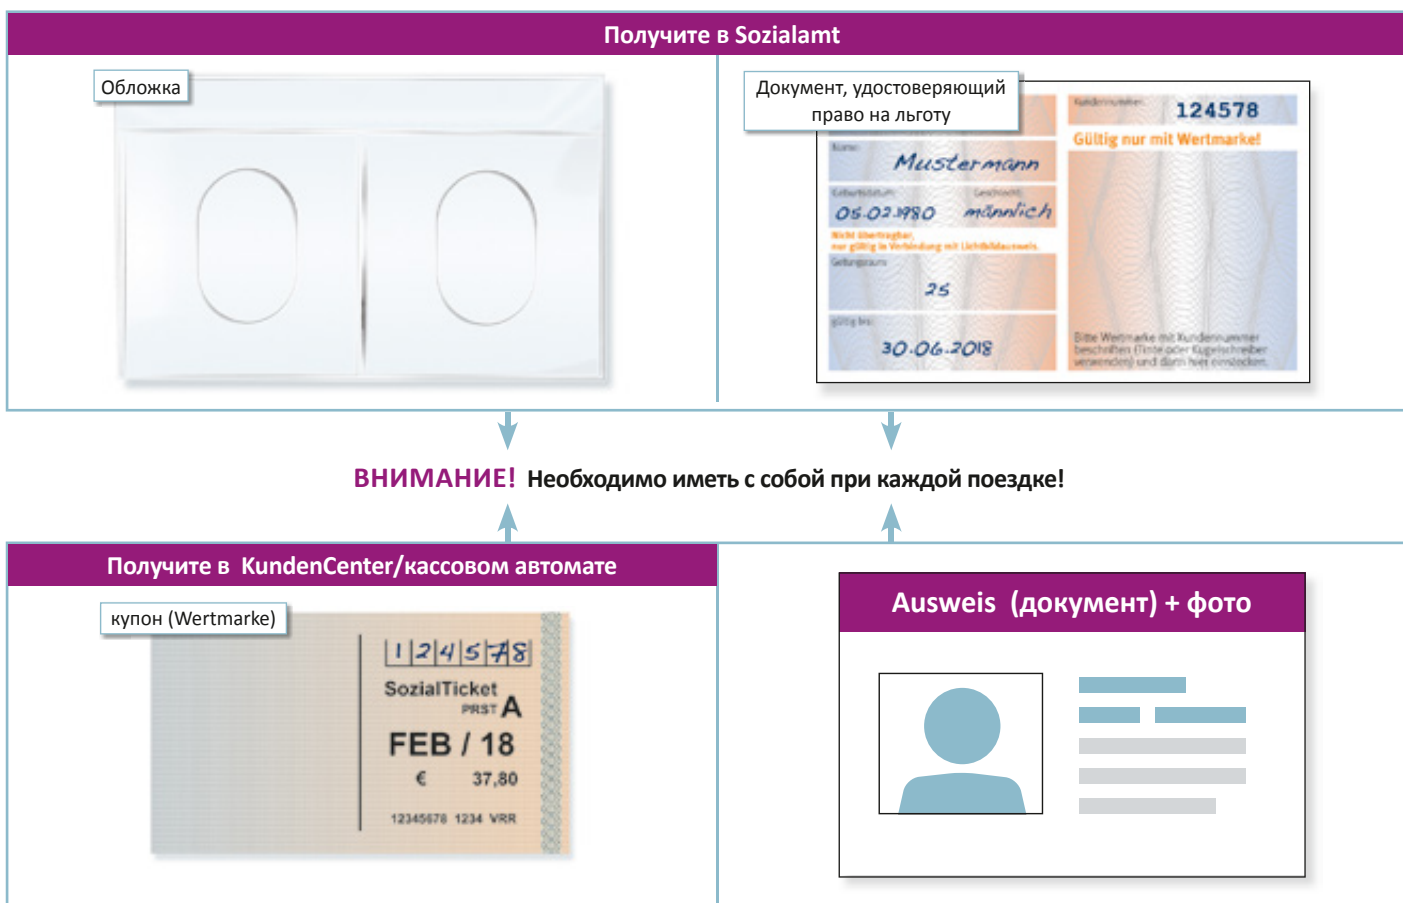

meinTicket состоит из:

Внимание!

Шестизначный номер удостоверения личности (Ausweis) вы должны сами написать на купоне, чтобы он был действительным.

Согните купон, вставьте его в правую часть обложки (см. фото) и готово!

Купон, необходимый для проезда, вы можете получить в следующих местах:

- Lotto auf der Hochstraße, Hochstraße 19
- Lottoannahmestelle Schäfer, Am Hauptbahnhof 1
- Lottoannahmestelle Weber, Johannesstr. 9
- Lottoannahmestelle Riedel-Strakosch, Scharnhölzstr. 252
- Lottoannahmestelle Thiel, Gladbecker Str. 285
- Lottoannahmestelle Riedel-Strakosch, Im Fuhlenbrock 119 a
- Lottoannahmestelle Schwarz, Im Brinkmannsfeld 4
- Lottoannahmestelle Bracht, Heidenheck 13
- Lottoannahmestelle Paul, Zur Grafenmühle 2
- Kio-Land Ladnar/Suttka, Hauptstr. 66
- Lottoannahmestelle Gräwe, Gungstr. 72