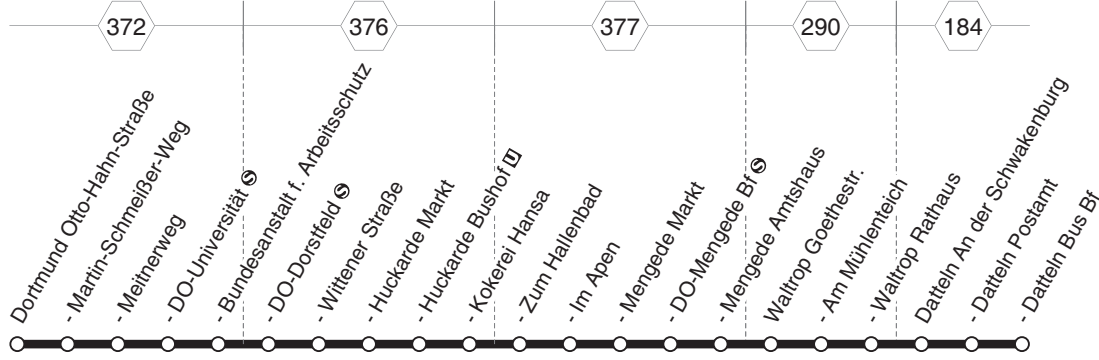

Linie X13

Dortmund Technologiepark - Universität - Mengede - Waltrop - Datteln

Gültig ab 21.08.2024

www.bus-und-bahn.de
www.netzplan-dortmund.de

DSW21

Dortmund Otto-Hahn-Straße (Technologiepark) -
Universität - DO-Mengede Bf - Waltrop Rathaus -
Datteln Bus Bf
und zurück