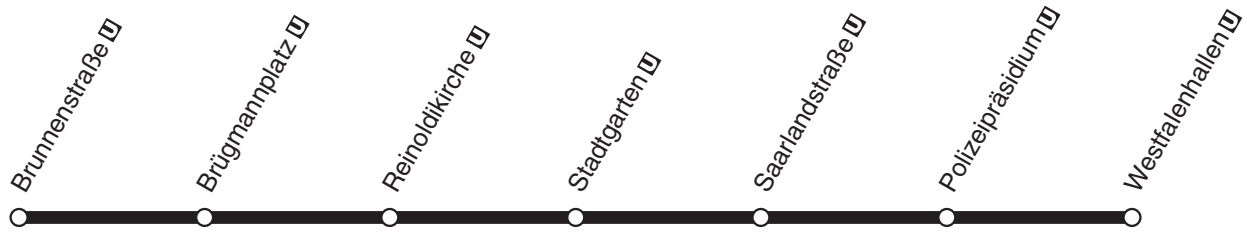

Linie U46

Brunnenstraße - Westfalenhallen

Gültig ab 14.06.2026

www.bus-und-bahn.de
www.netzplan-dortmund.de

DSW21

U46

DO-Brunnenstraße - Stadtmitte -
Polizeipräsidium - Westfalenhallen
und zurück

DSW21

Haltestellen **montags bis freitags** →

Brunnenstraße U	ab	4.06	4.26		4.56	5.16		19.56	20.09		0.24
Brüggmannplatz U		07	27		57	17		57	10		25
Reinoldikirche U		08	28	alle	58	18	alle	58	11	alle	26
Stadtgarten U		10	30	10	5.00	20	10	20.00	13	15	28
Saarlandstraße U		11	31	Min.	01	21	Min.	01	14	Min.	29
Polizeipräsidium U		12	32		02	22		02	15		30
Westfalenhallen U	an	4.14	4.34		5.04	5.24		20.04	20.17		0.32

Anschlussgarantie zum Bus siehe nach der letzten Fahrplantabelle dieser Linie.
Bei BVB-Heimspielen fährt die U46 zeitweise abweichend bis/ab Haltestelle Brüggmannplatz.
Bei Großveranstaltungen kann es zu Fahrplanabweichungen kommen.
Fährt ab Westfalenhallen weiter als Linie U45 in Richtung Stadtmitte.

Bei BVB-Heimspielen fährt die U46 zeitweise abweichend bis/ab Haltestelle Brüggmannplatz.
Bei Großveranstaltungen kann es zu Fahrplanabweichungen kommen.