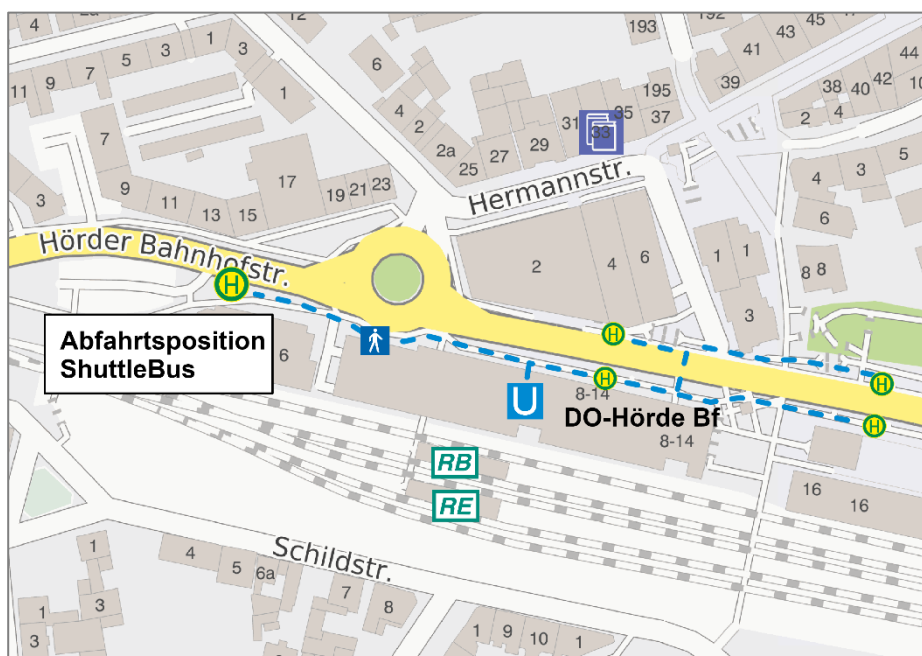

Fahrgast- informationen

Sehr geehrter Fahrgast,

ab Montag, dem 1. März 2021 pendelt täglich ein **ShuttleBus** zwischen den Haltestellen „**DO-Hörde Bf**“ und „**PHOENIX Halle**“ zum Impfzentrum in der *Warsteiner Music Hall* (PHOENIX Halle)

Der ShuttleBus „Linie E451“ fährt im größtenteils 15-Min-Takt.

 E451		montags bis freitags							samstags				sonn- und feiertags →			
Haltestellen		Abfahrtszeiten														
DO-Hörde Bf	ab	8.11	alle	9.11	9.31	9.46	alle	20.16	7.36	7.51	alle	20.06	7.36	7.51	alle	20.06
Am Heedbrink		12	20	12	32	47	15	17	37	52	15	07	37	52	15	07
PHOENIX Platz		13	Min.	13	33	48	Min.	18	38	53	Min.	08	38	53	Min.	08
PHOENIX Halle	an	8.14		9.14	9.34	9.49		20.19	7.39	7.54		20.09	7.39	7.54		20.09

 E451		montags bis freitags							samstags				sonn- und feiertags ←			
Haltestellen		Abfahrtszeiten														
PHOENIX Halle	ab	8.07	alle	9.07	9.27	9.42	alle	20.27	7.47	8.02	alle	20.17	7.47	8.02	alle	20.17
PHOENIX Platz		08	20	08	28	43	15	28	48	03	15	18	48	03	15	18
Am Heedbrink		09	Min.	09	29	44	Min.	29	49	04	Min.	19	49	04	Min.	19
DO-Hörde Bf	an	8.10		9.10	9.30	9.45		20.30	7.50	8.05		20.20	7.50	8.05		20.20

Abfahrtshaltestelle DO-Hörde Bf
in Richtung Impfzentrum

Haltestelle PHOENIX Halle / Impfzentrum

Weitere Informationen erhalten Sie unter www.bus-und-bahn.de oder telefonisch unter der kostenlosen Fahrplanauskunft (Sprachcomputer): 0800 3 50 40 30 sowie unserer Servicenummer: 0180 6 504030 (0,20 Euro / Anruf aus dem dt. Festnetz, Mobil max. 0,60 Euro / Anruf)