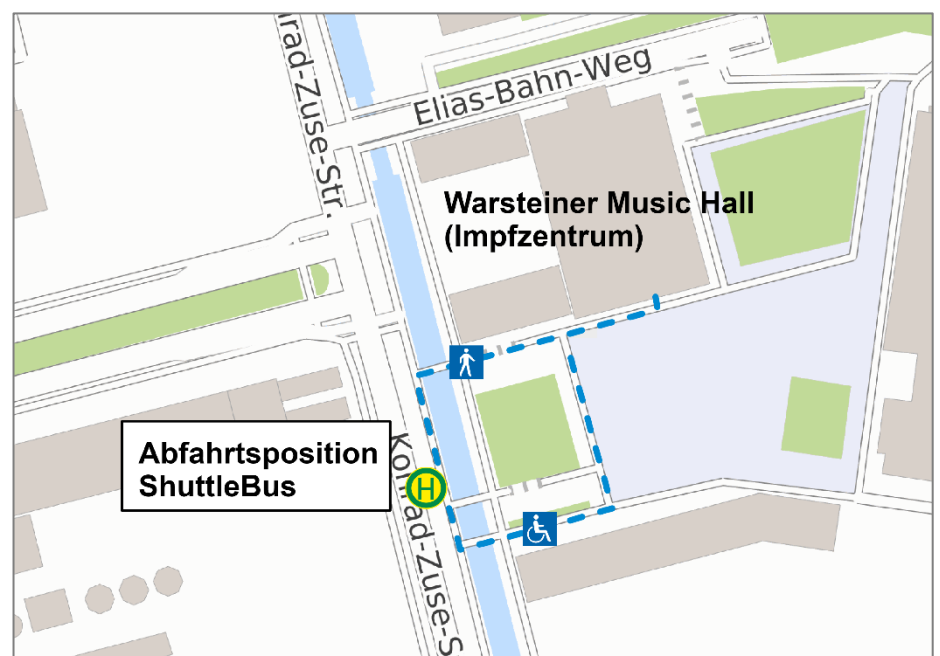

Haltestelle PHOENIX Halle / Impfzentrum

Weitere Informationen erhalten Sie unter www.bus-und-bahn.de oder telefonisch unter der kostenlosen Fahrplanauskunft (Sprachcomputer): 0800 3 50 40 30 sowie unserer Servicenummer: 0180 6 504030 (0,20 Euro / Anruf aus dem dt. Festnetz, Mobil max. 0,60 Euro / Anruf)

DSW21