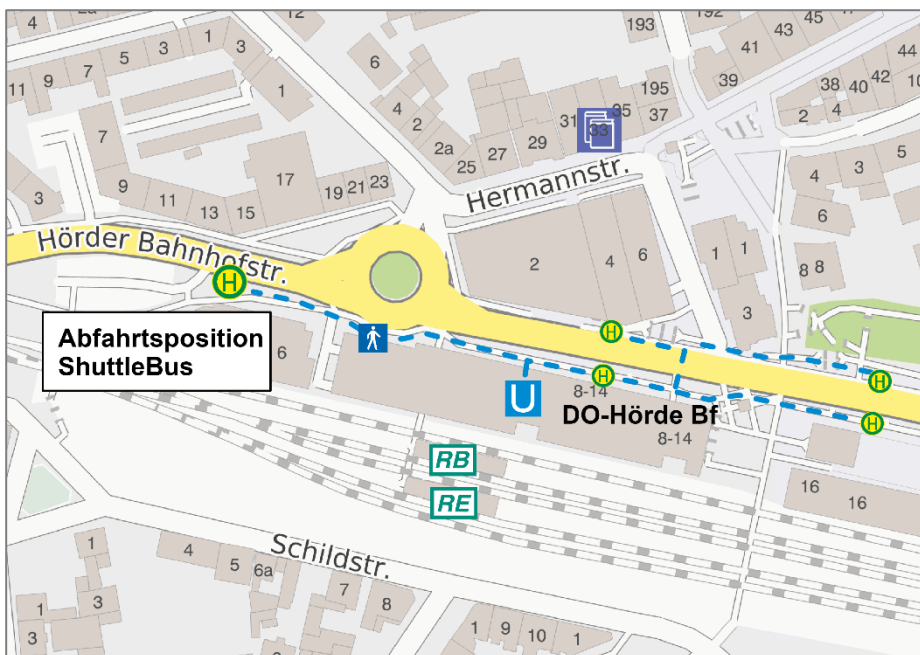

Fahrgast- informationen

Sehr geehrter Fahrgast,

mit Eröffnung des Impfzentrums in der *Warsteiner Music Hall* (PHOENIX Halle) pendelt ab **Montag, dem 8. Februar 2021** ein **ShuttleBus** zwischen den Haltestellen „DO-Hörde Bf“ und „PHOENIX Halle“.

Der ShuttleBus „Linie E451“ fährt täglich im größtenteils 15-Min-Takt.

 E451		montags bis freitags					samstags					sonn- und feiertags				
Haltestellen		Abfahrtszeiten														
DO-Hörde Bf	ab	12.31	12.46	alle	20.01	20.16	12.36	12.51	alle	19.51	20.06	12.36	12.51	alle	19.51	20.06
Am Heedbrink		32	47	15	02	17	37	52	15	52	07	37	52	15	52	07
PHOENIX Platz		33	48	Min.	03	18	38	53	Min.	53	08	38	53	Min.	53	08
PHOENIX Halle	an	12.34	12.49		20.04	20.19	12.39	12.54		19.54	20.09	12.39	12.54		19.54	20.09

 E451		montags bis freitags					samstags					sonn- und feiertags				
Haltestellen		Abfahrtszeiten														
PHOENIX Halle	ab	12.42	12.57	alle	20.12	20.27	12.47	13.02	alle	20.02	20.17	12.47	13.02	alle	20.02	20.17
PHOENIX Platz		43	58	15	13	28	48	03	15	03	18	48	03	15	03	18
Am Heedbrink		44	59	Min.	14	29	49	04	Min.	04	19	49	04	Min.	04	19
DO-Hörde Bf	an	12.45	13.00		20.15	20.30	12.50	13.05		20.05	20.20	12.50	13.05		20.05	20.20

Abfahrtsstation DO-Hörde Bf
in Richtung Impfzentrum

Haltestelle PHOENIX Halle / Impfzentrum

Weitere Informationen erhalten Sie unter www.bus-und-bahn.de oder telefonisch unter der kostenlosen Fahrplanauskunft (Sprachcomputer): 0800 3 50 40 30 sowie unserer Servicenummer: 0180 6 504030 (0,20 Euro / Anruf aus dem dt. Festnetz, Mobil max. 0,60 Euro / Anruf)