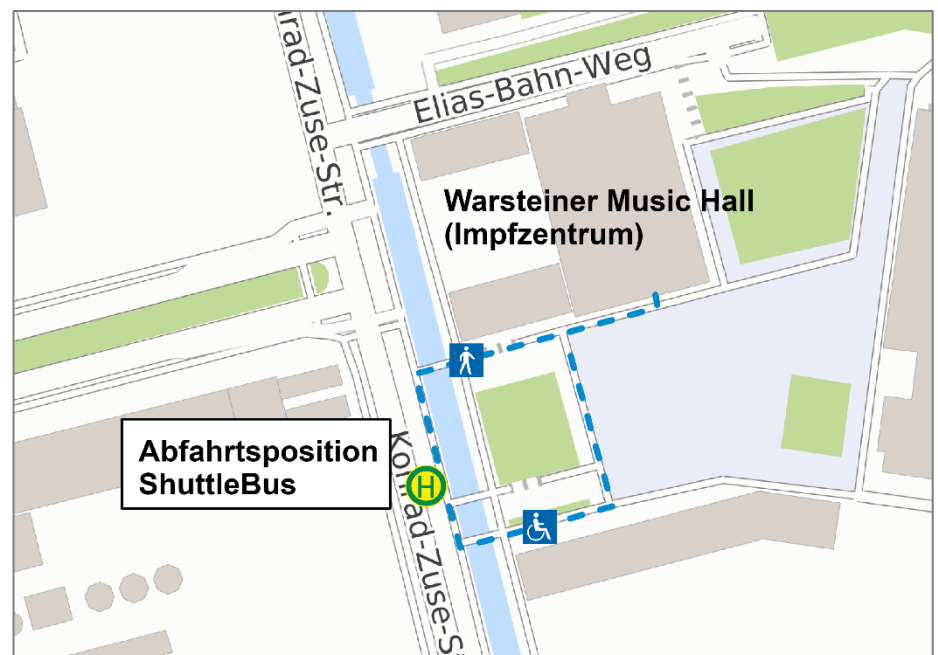

Haltestelle PHOENIX Halle / Impfzentrum

Weitere Informationen erhalten Sie unter www.bus-und-bahn.de oder telefonisch unter der kostenlosen Fahrplanauskunft (Sprachcomputer): 0800 3 50 40 30 sowie unserer Servicenummer: 0180 6 504030 (0,20 Euro / Anruf aus dem dt. Festnetz, Mobil max. 0,60 Euro / Anruf)

DSW21