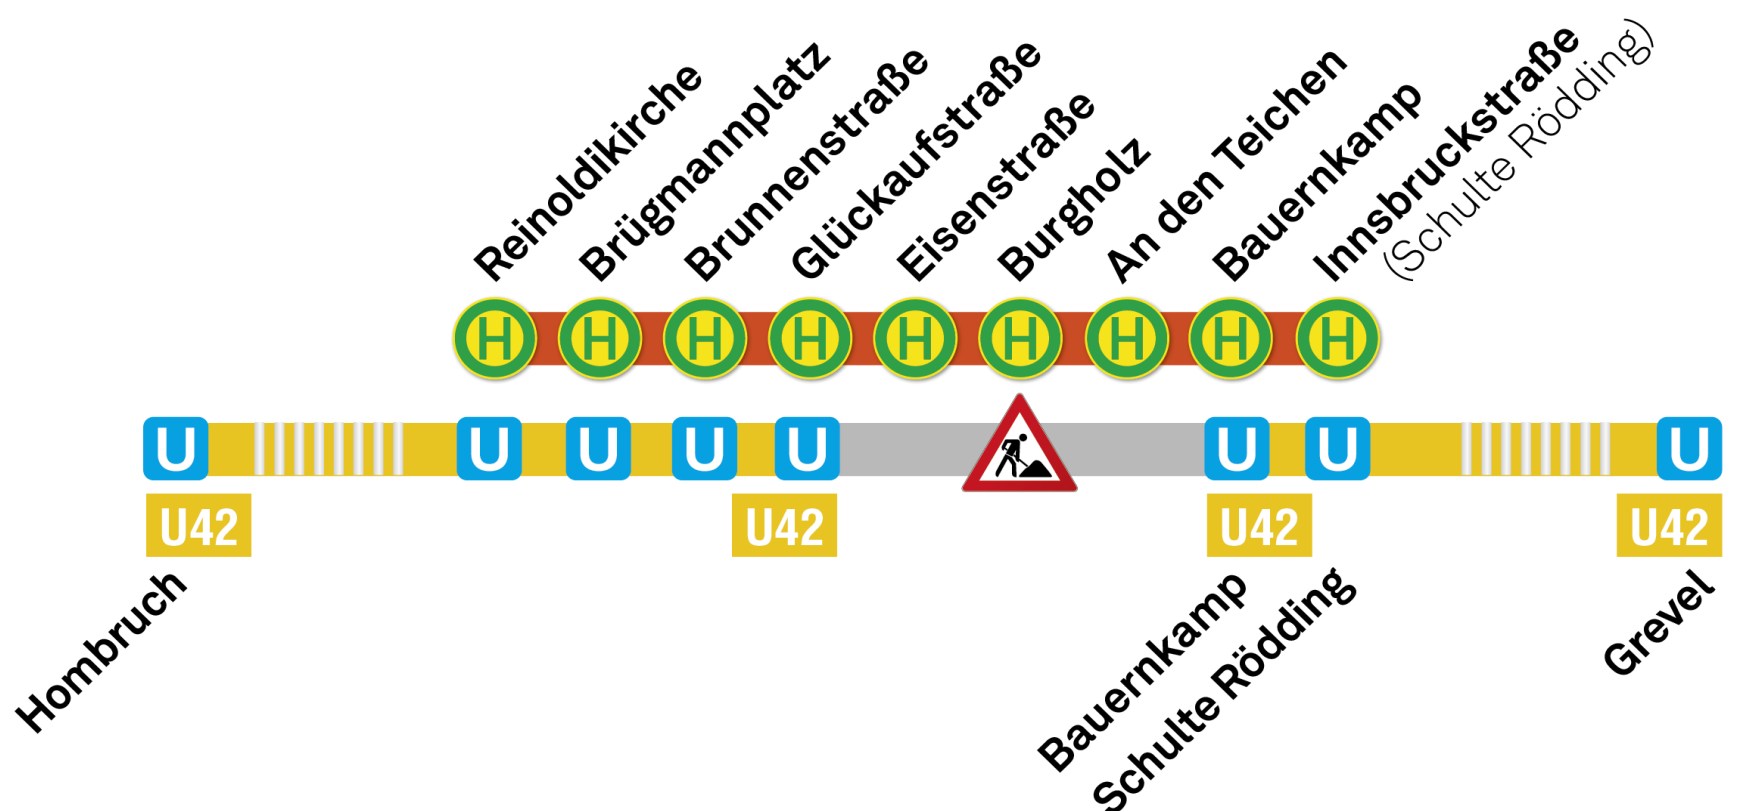

# Aktuelle Fahrgast- informationen

## U42

- Bau der Fernwärmeleitung an Kreuzung Bornstraße / Glückaufstraße
- Samstag, den 08.Mai (Betriebsbeginn) bis Sonntag, den 09.Mai 2021 (Betriebsschluss)
- keine Fahrten zwischen „Glückaufstraße“ und „Bauernkamp“

**SEVA**  
Schienenersatzverkehr

- zwischen Reinoldikirche und Innsbruckstraße (Schulte Rödding)
- Fahrten alle 10 bzw. 15 Minuten

Weitere Informationen erhalten Sie unter [www.bus-und-bahn.de](http://www.bus-und-bahn.de) oder telefonisch unter der kostenlosen Fahrplanauskunft (Sprachcomputer): 0800 3 50 40 30 sowie unserer Servicenummer: 0180 6 504030 (0,20 Euro / Anruf aus dem dt. Festnetz, Mobil max. 0,60 Euro / Anruf)