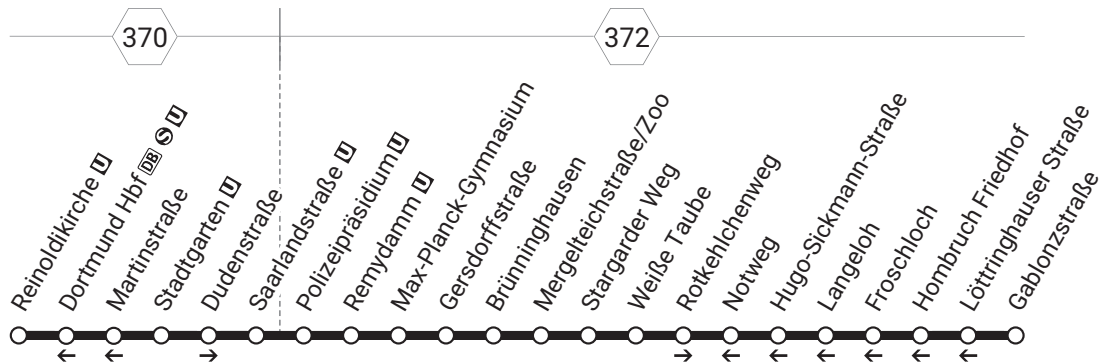

EM-Fahrplan

Gültig vom 14.06. - 14.07.2024

DSW21

Reinoldikirche - Saarlandstraße -
Brünninghausen - Kirchhörde -
Hornbruch
und zurück

Haltestellen	Abfahrtszeiten														
		A	A	A	A	A	A		B	B	B	B	B	B	
Reinoldikirche U		1.15	1.45	2.15	3.15	4.15	5.15	5.45		1.15	1.45	2.15		7.15	7.45
Stadtgarten U		18	48	18	18	18	18	48		18	48	18		18	48
Dudenstraße		20	50	20	20	20	20	50		20	50	20		20	50
Saarlandstraße U		21	51	21	21	21	21	51		21	51	21		21	51
Polizeipräsidium U		22	52	22	22	22	22	52		22	52	22		22	52
Remydamm U		1.23	1.53	2.23	3.23	4.23	5.23	5.53		1.23	1.53	2.23		7.23	7.53
Westfalenhallen U	0.23								0.23				alle		
Max-Planck-Gymnasium	24	1.24	1.54	2.24	3.24	4.24	5.24	5.54	24	1.24	1.54	2.24	60	7.24	7.54
Gersdorffstraße	25	25	55	25	25	25	25	55	25	25	55	25	Min.	25	55
Brünninghausen	26	26	1.56	26	26	26	5.26	5.56	26	26	1.56	26		26	7.56
Mergelteichstraße/Zoo	27	27		27	27	27			27	27		27		27	
Stargarder Weg	28	28		28	28	28			28	28		28		28	
Weißer Taube an	0.29	1.29		2.29	3.29	4.29			0.29	1.29		2.29		7.29	
Weißer Taube ab	0.38	1.38		2.38	3.38	4.38			0.38	1.38		2.38		7.38	
Rotkehlchenweg	39	39		39	39	39			39	39		39		39	
Gablonzstraße	0.41	1.41		2.41	3.41	4.41			0.41	1.41		2.41		7.41	

Keine Anwendung des Kurzstreckentarifs auf den NachtExpress-Linien

Short-distance tickets not valid on the NachtExpress lines

 Anschlussgarantie zu den NachtExpress-Linien auf separater Seite

 Guaranteed connections to the NachtExpress lines on a separate page

Haltestellen	Abfahrtszeiten	
	Q	Q
Reinoldikirche U		1.15
Stadtgarten U		18
Dudenstraße		20
Saarlandstraße U		21
Polizeipräsidium U		22
Remydamm U		1.23
Westfalenhallen U	0.23	}
Max-Planck-Gymnasium	24	1.24
Gersdorfstraße	25	25
Brünninghausen	26	26
Mergelteichstraße/Zoo	27	27
Stargarder Weg	28	28
Weißer Taube	an 0.29	1.29
Weißer Taube	ab 0.38	1.38
Rotkehlchenweg	39	39
Gablonzstraße	0.41	1.41

DSW21
Weiße Taube - Löttringhausen -
Saarlandstr. - Hauptbahnhof - Reinoldikirche