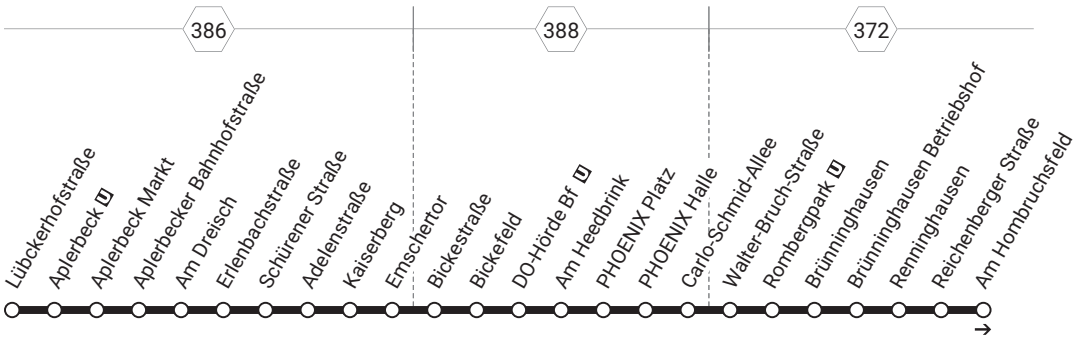

# Linie NE40

Aplerbeck - Lütgendortmund

Gültig ab 07.01.2024

[www.bus-und-bahn.de](http://www.bus-und-bahn.de)  
[www.netzplan-dortmund.de](http://www.netzplan-dortmund.de)

**DSW**21

**NE40**

**Aplerbeck - Hörde - Brüninghausen -  
Hombbruch - Barop - Eichlinghofen -  
Oespel - Kley - Germania -  
Lütgendortmund**

**DSW21****Haltestellen****sonn- und feiertags**

	<b>OX</b>	<b>O</b>
Lübckerhofstraße		1.15
Aplerbeck <b>U</b>	0.16	16
Aplerbeck Markt	17	17
Aplerbecker Bahnhofstraße	18	18
Am Dreisch	19	19
Erlenbachstraße	20	20
Schürener Straße	21	21
Adelenstraße	22	22
Kaiserberg	23	23
Emschertor	24	24
Bickestraße	25	25
Bickefeld	26	26
DO-Hörde Bf <b>U</b> (Bstg 2) an	0.27	1.27
DO-Hörde Bf <b>U</b> (Bstg 2) ab	0.30	1.30
Am Heedbrink	31	31
PHOENIX Platz	32	32
PHOENIX Halle	33	33
Carlo-Schmid-Allee	34	34
Walter-Bruch-Straße	35	35
Rombergpark <b>U</b> an	0.36	1.36
Rombergpark <b>U</b> ab	0.37	1.37
Brüninghausen	39	39
Brüninghausen Betriebshof	40	1.40
Renninghausen	41	
Reichenberger Straße	42	
Am Hombbruchfeld	42	
Am Kohlufer	43	
Löttringhauser Straße	44	
Gablonzstraße	45	
Am Gemeindehaus	46	
Luisenschachtstraße	47	
Barop Parkhaus <b>U</b>	49	
Am Hedreich	50	
Am Gardenkamp	51	
Eichlinghofen H-Bahn	52	
Eichlinghofen	53	
Airwin	55	
Steinsweg	56	
Hedwigstraße	57	
Kleybredde	58	
Domeystraße	59	
Echeloh	59	
DO-Kley <b>S</b>	1.00	
Kleyer Weg	02	
DO-Germania <b>S</b>	03	
Am Düppersholl	04	
Neu-Crengeldanz-Straße	05	
Weidenhope	06	
Theresestraße	07	
DO-Lütgendortmund <b>S</b>	1.08	

Keine Anwendung des Kurzstreckentarifs auf den NachtExpress-Linien  
In den Nächten zu den Feiertagen wie samstags

**O** = in der Nacht von Sonntag auf Montag und nach Feiertagen **OX** = fährt ab DO-Lütgendortmund **S** als Linie **NE9** weiter in Richtung Stadtmitte