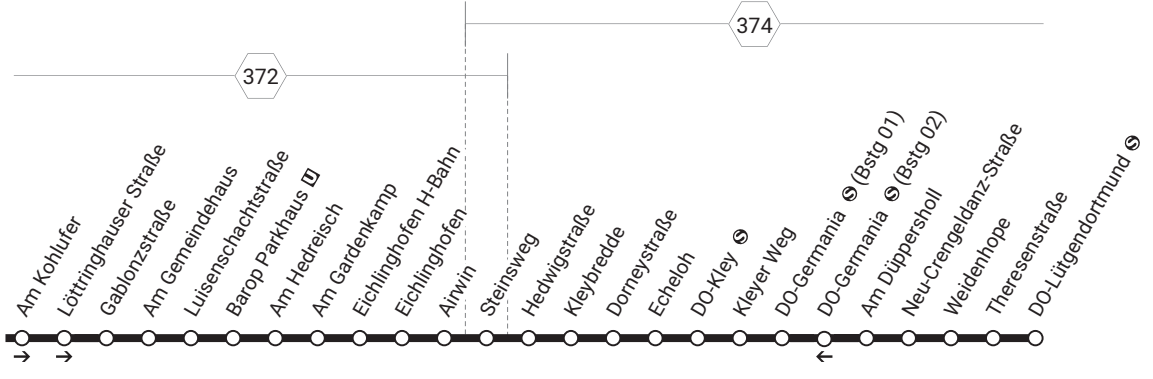

# Linie NE40

Aplerbeck - Lütgendortmund

Gültig ab 07.01.2024

[www.bus-und-bahn.de](http://www.bus-und-bahn.de)  
[www.netzplan-dortmund.de](http://www.netzplan-dortmund.de)

**DSW**21

**NE40**

**Aplerbeck - Hörde - Brüninghausen -  
Hombbruch - Barop - Eichlinghofen -  
Oespel - Kley - Germania -  
Lütgendortmund**

**DSW21****Haltestellen****sonn- und feiertags**

	<b>OX</b>	<b>O</b>
Lübckerhofstraße		1.15
Aplerbeck <b>U</b>	0.16	16
Aplerbeck Markt	17	17
Aplerbecker Bahnhofstraße	18	18
Am Dreisch	19	19
Erlenbachstraße	20	20
Schürener Straße	21	21
Adelenstraße	22	22
Kaiserberg	23	23
Emschertor	24	24
Bickestraße	25	25
Bickefeld	26	26
DO-Hörde Bf <b>U</b> (Bstg 2) an	0.27	1.27
DO-Hörde Bf <b>U</b> (Bstg 2) ab	0.30	1.30
Am Heedbrink	31	31
PHOENIX Platz	32	32
PHOENIX Halle	33	33
Carlo-Schmid-Allee	34	34
Walter-Bruch-Straße	35	35
Rombergpark <b>U</b> an	0.36	1.36
Rombergpark <b>U</b> ab	0.37	1.37
Brüninghausen	39	39
Brüninghausen Betriebshof	40	1.40
Renninghausen	41	
Reichenberger Straße	42	
Am Hombbruchfeld	42	
Am Kohlufer	43	
Löttringhauser Straße	44	
Gablonzstraße	45	
Am Gemeindehaus	46	
Luisenschachtstraße	47	
Barop Parkhaus <b>U</b>	49	
Am Hedreich	50	
Am Gardenkamp	51	
Eichlinghofen H-Bahn	52	
Eichlinghofen	53	
Airwin	55	
Steinsweg	56	
Hedwigstraße	57	
Kleybredde	58	
Domeystraße	59	
Echeloh	59	
DO-Kley <b>S</b>	1.00	
Kleyer Weg	02	
DO-Germania <b>S</b>	03	
Am Düppersholl	04	
Neu-Crengeldanz-Straße	05	
Weidenhope	06	
Theresestraße	07	
DO-Lütgendortmund <b>S</b>	1.08	

Keine Anwendung des Kurzstreckentarifs auf den NachtExpress-Linien  
In den Nächten zu den Feiertagen wie samstags

**O** = in der Nacht von Sonntag auf Montag und nach Feiertagen **OX** = fährt ab DO-Lütgendortmund **S** als Linie **NE9** weiter in Richtung Stadtmitte