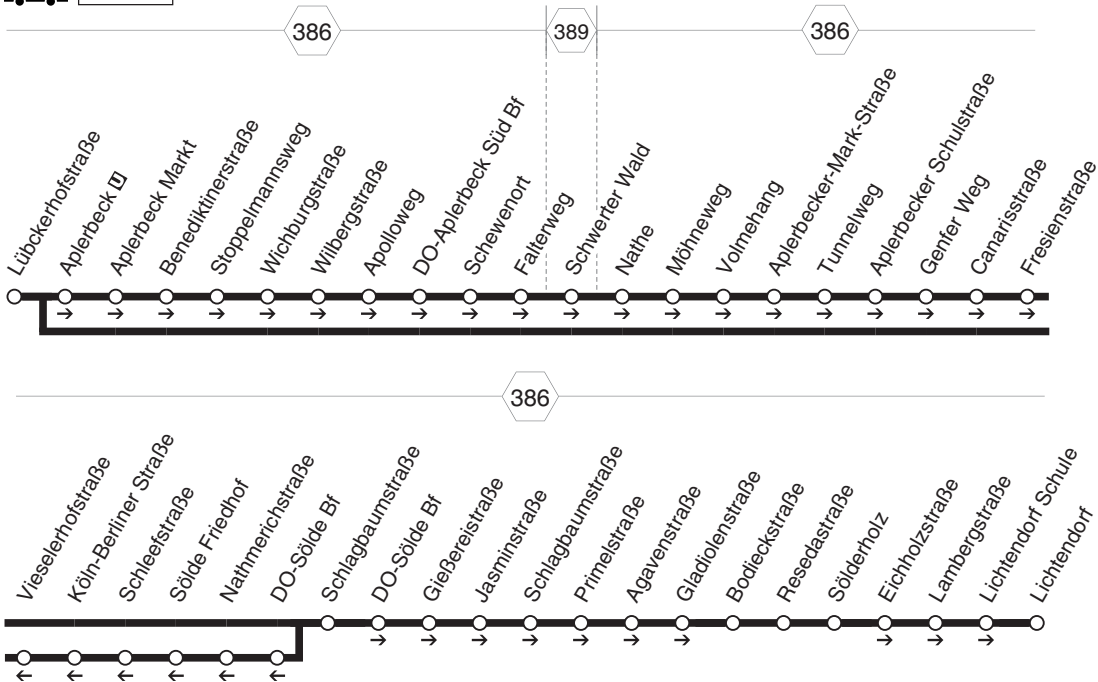

**VE24****EM-Fahrplan**

Gültig vom 14.06. - 14.07.2024

**VE24****DSW21**

**Aplerbeck - Berghofen - Schwerter Wald -
 Aplerbecker Mark - Sölde - Söldeholz -
 Lichtendorf
 und zurück**

VE24

**NE24**

montags bis freitags