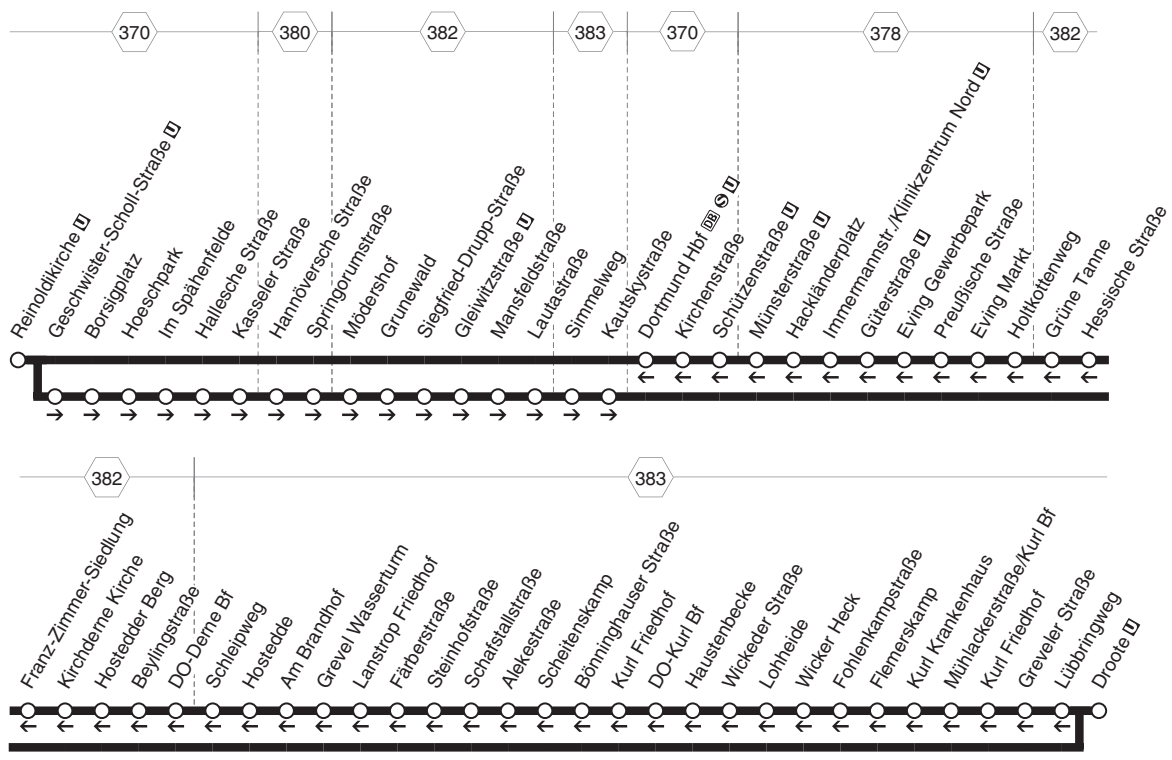

Haltestellen	Abfahrtszeiten					
	A		B	B	C	
Reinoldikirche	0.15	4.15	0.15	7.15	0.15	
Geschwister-Scholl-Straße	17	17	17	17	17	
Borsigplatz	19	19	19	19	19	
Hoeschpark	21	21	21	21	21	
Im Spähenfelde	22	22	22	22	22	
Hallesche Straße	24	24	24	24	24	
Kasseler Straße	25	25	25	25	25	
Hannöversche Straße	27	27	27	alle 27	27	
Springorumstraße	29	29	29	60 29	29	
Mödershof	31	31	31	Min. 31	31	
Grunewald	32	32	32	32	32	
Siegfried-Drupp-Straße	33	33	33	33	33	
Gleiwitzstraße	34	34	34	34	34	
Mansfeldstraße	35	35	35	35	35	
LautasträÙe	36	36	36	36	36	
Simmelweg	37	37	37	37	37	
KautskystraÙe	38	38	38	38	38	
Droote	0.39	4.39	0.39	7.39	0.39	

Keine Anwendung des Kurzstreckentarifs auf den NachtExpress-Linien

Anschlussgarantie zu den NachtExpress-Linien auf separater Seite
In den Nächten zu den Feiertagen wie samstags

A = in der Nacht von Freitag auf Samstag   **B** = in der Nacht von Samstag auf Sonntag   **C** = in der Nacht von Sonntag auf Montag und nach Feiertagen

Haltestellen	Abfahrtszeiten					
	A		B	B	C	
Droote	0.45	4.45	0.45	6.45	7.45	0.45
Lübbringweg	46	46	46	46	46	46
Greveler Straße	48	48	48	48	48	48
Kurl Friedhof	49	49	49	49	49	49
Mühlackerstraße/Kurl Bf	50	50	50	50	50	50
Kurl Krankenhaus	51	51	51	51	51	51
Flemerskamp	52	52	52	52	52	52
Fohlenkampstraße	53	53	53	53	53	53
Wicker Heck	54	54	54	54	54	54
Lohheide	55	55	55	55	55	55
Wickeder Straße	56	56	56	56	56	56
Haustenbecke	57	57	57	57	57	57
DO-Kurl Bf	58	58	58	58	58	58
Kurl Friedhof	59	59	59	59	59	59
Böninghauser Straße	1.00	5.00	1.00	7.00	8.00	1.00
Scheitenskamp	01	01	01	01	01	01
Alekestraße	02	02	02	02	02	02
Schafstallstraße	03	03	03	03	03	03
Steinholstraße	04	04	04	04	04	04
Färberstraße	1.05	05	05	05	8.05	1.05
Lanstrop Friedhof	06		06	alle 06		
Grevel Wasserturm	07		07	60 07		
Am Brandhof	08		08	Min. 08		
Hostedde	09		09	09		
Schleipweg	10		10	10		
DO-Derne Bf	11		11	11		
Beylingstraße	12		12	12		
Hostedder Berg	13		13	13		
Kirchderne Kirche	14		14	14		
Franz-Zimmer-Siedlung	16		16	16		
Hessische Straße	17		17	17		
Grüne Tanne	18		18	18		
Holtkottenweg	19		19	19		
Eving Markt	20		20	20		
Preußische Straße	21		21	21		
Eving Gewerbepark	23		23	23		
Güterstraße	25		25	25		
Immermannstr./Klinikz. Nord	26		26	26		
Hackländerplatz	27		27	27		
Münsterstraße	28		28	28		
Schützenstraße	30		30	30		
Kirchenstraße	32		32	32		
Dortmund Hbf	34		34	34		
Reinoldikirche	5.38		1.38	7.38		

Keine Anwendung des Kurzstreckentarifs auf den NachtExpress-Linien

In den Nächten zu den Feiertagen wie samstags

A = in der Nacht von Freitag auf Samstag   **B** = in der Nacht von Samstag auf Sonntag   **C** = in der Nacht von Sonntag auf Montag und nach Feiertagen