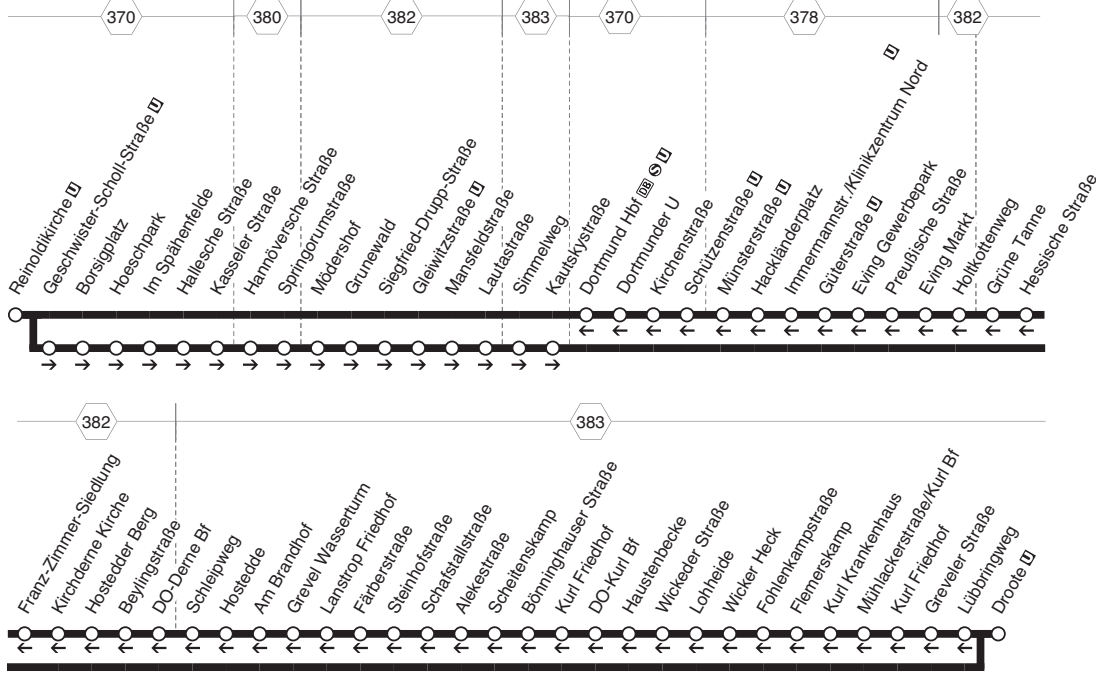

**NE22****EM-Fahrplan**

Gültig vom 14.06. - 14.07.2024

**NE22****DSW21**

**Reinholdkirche - Borsigplatz -
Hannöversche Straße - Scharnhorst
und zurück**

NE22

**NE22**

montags bis freitags

samstags

sonn- und feiertags →

| Haltestellen | Abfahrtszeiten | | | | | | | | | |
|------------------------------------|----------------|------|------|------|------|-----------|---------|-----------|--|--|
| | A | | | | | B | | C | | |
| Reinoldikirche U | 0.15 | 1.15 | 2.15 | 3.15 | 4.15 | 0.15 7.15 | | 0.15 1.15 | | |
| Geschwister-Scholl-Straße U | 17 | 17 | 17 | 17 | 17 | 17 17 | | 17 17 | | |
| Borsigplatz | 19 | 19 | 19 | 19 | 19 | 19 19 | | 19 19 | | |
| Hoeschpark | 21 | 21 | 21 | 21 | 21 | 21 21 | | 21 21 | | |
| Im Spähenfelde | 22 | 22 | 22 | 22 | 22 | 22 22 | | 22 22 | | |
| Hallesche Straße | 24 | 24 | 24 | 24 | 24 | 24 24 | | 24 24 | | |
| Kasseler Straße | 25 | 25 | 25 | 25 | 25 | 25 25 | | 25 25 | | |
| Hannöversche Straße | 27 | 27 | 27 | 27 | 27 | 27 | alle 27 | 27 27 | | |
| Springorumstraße | 29 | 29 | 29 | 29 | 29 | 29 | 60 29 | 29 29 | | |
| Mödershof | 31 | 31 | 31 | 31 | 31 | 31 | Min. 31 | 31 31 | | |
| Grunewald | 32 | 32 | 32 | 32 | 32 | 32 32 | | 32 32 | | |
| Siegfried-Drupp-Straße | 33 | 33 | 33 | 33 | 33 | 33 33 | | 33 33 | | |
| Gleiwitzstraße U | 34 | 34 | 34 | 34 | 34 | 34 34 | | 34 34 | | |
| Mansfeldstraße | 35 | 35 | 35 | 35 | 35 | 35 35 | | 35 35 | | |
| Lautastraße | 36 | 36 | 36 | 36 | 36 | 36 36 | | 36 36 | | |
| Simmelweg | 37 | 37 | 37 | 37 | 37 | 37 37 | | 37 37 | | |
| Kautskystraße | 38 | 38 | 38 | 38 | 38 | 38 38 | | 38 38 | | |
| Droote U | 0.39 | 1.39 | 2.39 | 3.39 | 4.39 | 0.39 7.39 | | 0.39 1.39 | | |

Keine Anwendung des Kurzstreckentarifs auf den NachtExpress-Linien
 Short-distance tickets not valid on the NachtExpress lines

Anschlussgarantie zu den NachtExpress-Linien auf separater Seite
 Guaranteed connections to the NachtExpress lines on a separate page