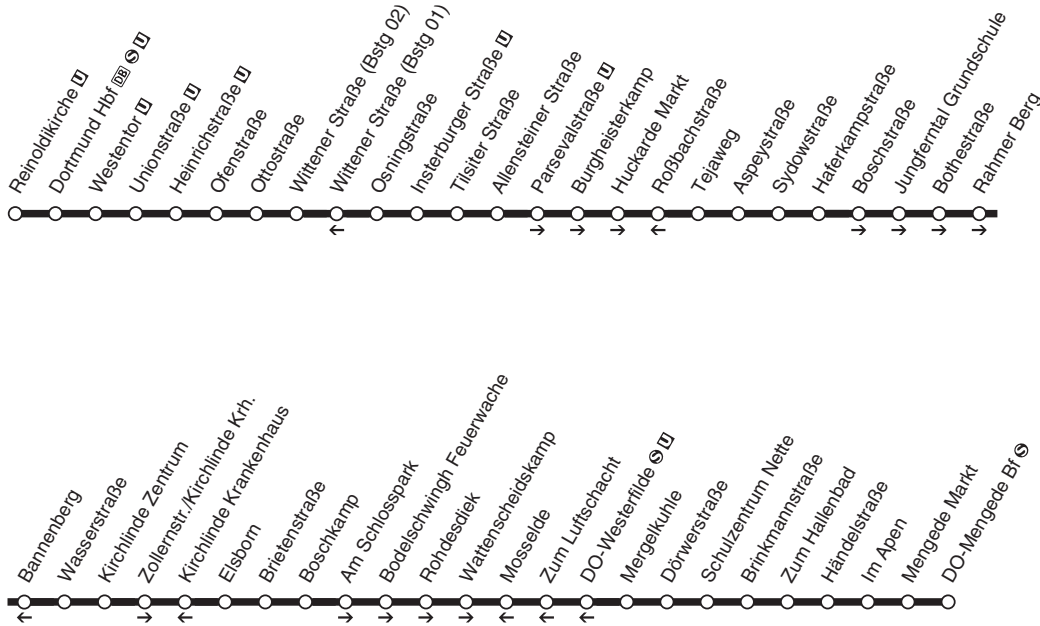

# Linie NE13

Reinoldikirche - Mengede

Gültig ab 14.06.2026

[www.bus-und-bahn.de](http://www.bus-und-bahn.de)  
[www.netzplan-dortmund.de](http://www.netzplan-dortmund.de)

**DSW**21

**VE13****Reinoldikirche - Hauptbahnhof -  
Dorstfeld - Huckarde - Jungferntal -  
Kirchlinde - Bodelschwingh - Mengede  
und zurück****DSW21**

**VE13****Reinoldikirche - Hauptbahnhof -  
Dorstfeld - Huckarde - Jungferntal -  
Kirchlinde - Bodelschwingh - Mengede****DSW21**

Haltestellen	montags bis freitags				samstags			→
	A	A	A	A	B	B	B	
Reinoldikirche		2.15	3.15	4.15		2.15	7.15	
Dortmund Hbf    (Bstg 02)		18	18	18		18	18	
Westentor		20	20	20		20	20	
Unionstraße		21	21	21		21	21	
Heinrichstraße		22	22	22		22	22	
Ofenstraße		23	23	23		23	23	
Ottostraße		24	24	24		24	24	
Wittener Straße	1.26	26	26	26	1.26	26	26	
Osnungstraße		27	27	27		27	27	
Insterburger Straße		31	31	31		31	31	
Tilsiter Straße		32	32	32		32	32	
Allensteiner Straße		33	33	33		33	33	
Parsevalstraße		36	36	36		36	36	
Burgheisterkamp		37	37	37		37	37	
Huckarde Markt		39	39	39		39	39	alle 60
Tejaweg		40	40	40		40	40	Min.
Aspeystraße		41	41	41		41	41	
Sydowstraße		42	42	42		42	42	
Haferkampstraße		43	43	43		43	43	
Boschstraße		44	44	44		44	44	
Jungferntal Grundschule		45	45	45		45	45	
Bothestraße		46	46	46		46	46	
Rahmer Berg		47	47	47		47	47	
Wasserstraße		48	48	48		48	48	
Kirchlinde Zentrum		50	50	50		50	50	
Zollernstr./Kirchlinde Krh.		51	51	51		51	51	
Elsborn		52	52	52		52	52	
Brietenstraße		54	54	54		54	54	
Boschkamp		55	55	55		55	55	
Am Schlosspark	1.56	2.56	3.56	4.56	1.56	2.56	7.56	