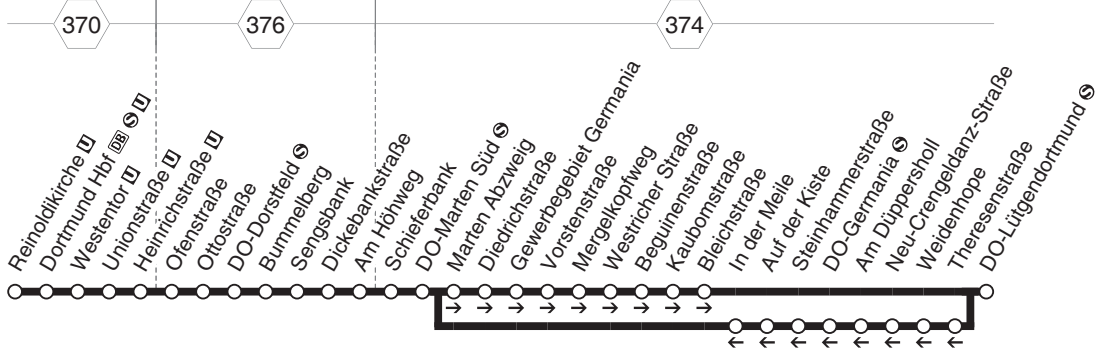

# Linie NE12

Reinoldikirche - Lütgendortmund

Gültig ab 22.05.2023

[www.bus-und-bahn.de](http://www.bus-und-bahn.de)  
[www.netzplan-dortmund.de](http://www.netzplan-dortmund.de)

**DSW**21

**DSW21**  
**Reinoldikirche - Hauptbahnhof -  
 Dorstfeld - Marten - Westrich -  
 Lütgendortmund  
 und zurück**

**NE12**

montags bis freitags

samstags

sonn- und feiertags

Haltestellen	Abfahrtszeiten						
	A			B			C
Reinoldikirche <b>U</b>	0.45	3.45	4.45	0.45	6.45	7.45	0.45
Dortmund Hbf <b>DB S U</b>	48	48	48	48	48	7.48	48
Westentor <b>U</b>	50	50	50	50	50		50
Unionstraße <b>U</b>	51	51	51	51	51		51
Heinrichstraße <b>U</b>	52	52	52	52	52		52
Ofenstraße	53	53	53	53	53		53
Ottostraße	54	54	54	54	54		54
DO-Dorstfeld <b>S</b>	56	56	56	56	56		56
Bummelberg	57	57	57	57	57		57
Sengsbank	58	58	58	58	58		58
Karl-Funke-Straße	59	59	59	59	59		59
Kortental	1.00	4.00	5.00	1.00	alle	7.00	1.00
Auf dem Brümmer	01	01	01	01	60	01	01
Martener Hellweg	02	02	02	02	Min.	02	02
Bünnerhelfstraße	03	03	03	03	03		03
DO-Marten Süd <b>S</b>	04	04	04	04	04		04
Marten Abzweig	05	05	05	05	05		05
Diedrichstraße	06	06	06	06	06		06
Gewerbegebiet Germania	07	07	07	07	07		07
Vorstenstraße	08	08	08	08	08		08
Mergelkopfweg	09	09	09	09	09		09
Westricher Straße	10	10	10	10	10		10
Beguinestraße	11	11	11	11	11		11
Kaubomstraße	12	12	12	12	12		12
Bleichstraße	13	13	13	13	13		13
DO-Lütgendortmund <b>S</b>	1.14	4.14	5.14	1.14	7.14		1.14

Keine Anwendung des Kurzstreckentarifs auf den NachtExpress-Linien

Anschlussgarantie zu den NachtExpress-Linien auf separater Seite

In den Nächten zu den Feiertagen wie samstags

**A** = in der Nacht von Freitag auf Samstag    **B** = in der Nacht von Samstag auf Sonntag    **C** = in der Nacht von Sonntag auf Montag und nach Feiertagen**NE12**
**DSW21**  
 Reinoldikirche - Hauptbahnhof -  
 Dorstfeld - Marten - Westrich -  
 Lütgendortmund
**NE12**