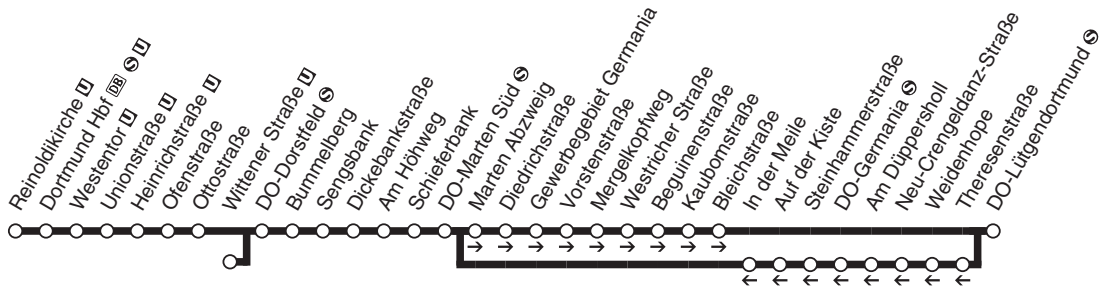

Linie NE12

Reinoldikirche - Lütgendortmund

Gültig ab 14.06.2026

www.bus-und-bahn.de
www.netzplan-dortmund.de

DSW21

**VE12****Reinoldikirche - Hauptbahnhof -
Dorstfeld - Marten - Westrich -
Lütgendortmund
und zurück****DSW21**

**NE12****Reinoldikirche - Hauptbahnhof -
Dorstfeld - Marten - Westrich -
Lütgendortmund****DSW21**

Haltestellen	montags bis freitags					samstags					→
	A	A	A	A	A	B	B	B	B	B	
Reinoldikirche U			2.45	3.45	4.45				2.45	6.45	7.45
Dortmund Hbf DB S U (Bstg 02)			48	48	48				48	48	7.48
Westentor U			50	50	50				50	50	
Unionstraße U			51	51	51				51	51	
Heinrichstraße U			52	52	52				52	52	
Ofenstraße			53	53	53				53	53	
Ottostraße			2.54	3.54	4.54				2.54	6.54	
Wittener Straße	0.55	1.55)))	0.55	0.55	1.55)))
DO-Dorstfeld S	56	56	2.56	3.56	4.56	56	56	56	2.56	6.56	
Bummelberg	57	57	57	57	57	57	57	57	57	57	
Sengsbank	58	58	58	58	58	58	58	58	58	58	
Dickebankstraße	59	59	59	59	59	59	59	59	59	alle	59
Am Höhweg	59	59	59	59	59	59	59	59	59	60	59
Schieferbank	1.00	2.00	3.00	4.00	5.00	1.00	1.00	2.00	3.00	Min.	7.00
DO-Marten Süd S	03	03	03	03	03	03	03	03	03	03	03
Marten Abzweig	04	04	04	04	04	04	04	04	04	04	04
Diedrichstraße	05	05	05	05	05	05	05	05	05	05	05
Gewerbegebiet Germania	06	06	06	06	06	06	06	06	06	06	06
Vorstenstraße	07	07	07	07	07	07	07	07	07	07	07
Mergelkopfweg	08	08	08	08	08	08	08	08	08	08	08
Westricher Straße	09	09	09	09	09	09	09	09	09	09	09
Beguinenstraße	10	10	10	10	10	10	10	10	10	10	10
Kaubomstraße	11	11	11	11	11	11	11	11	11	11	11
Bleichstraße	12	12	12	12	12	12	12	12	12	12	12
DO-Lütgendortmund S	1.13	2.13	3.13	4.13	5.13	1.13	1.13	2.13	3.13	7.13	

↻ Anschlussgarantie zu den NachtExpress-Linien auf separater Seite
In den Nächten zu den Feiertagen wie samstags

A= in der Nacht von Freitag auf Samstag **B**= in der Nacht von Samstag auf Sonntag

**VE12****Lütgendortmund - Westrich - Marten - Dorstfeld -
Hauptbahnhof - Reinoldikirche****DSW21**