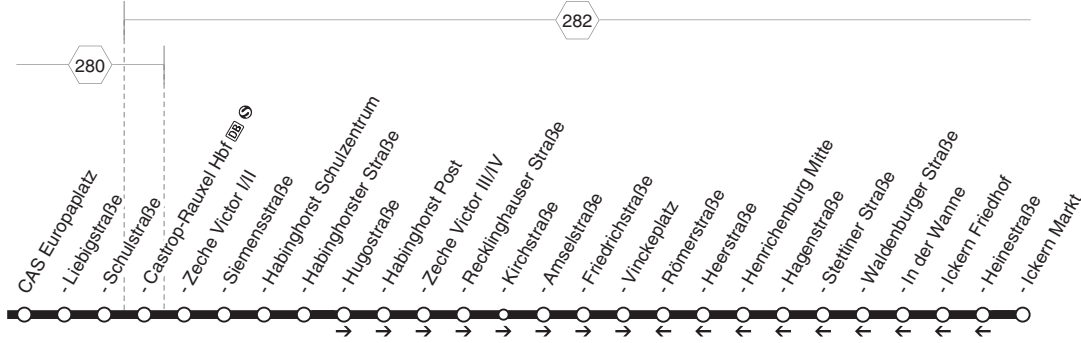

Linie NE11

Reinoldikirche - Ickern

Gültig ab 28.03.2024

www.bus-und-bahn.de
www.netzplan-dortmund.de

DSW21

**VE11****VE11**

DSW21
**DO-Reinoldikirche - Hafen - Kirchlinde -
 Castrop-Rauxel Schwerin - Münsterplatz -
 Habinghorst - Ickern
 und zurück**