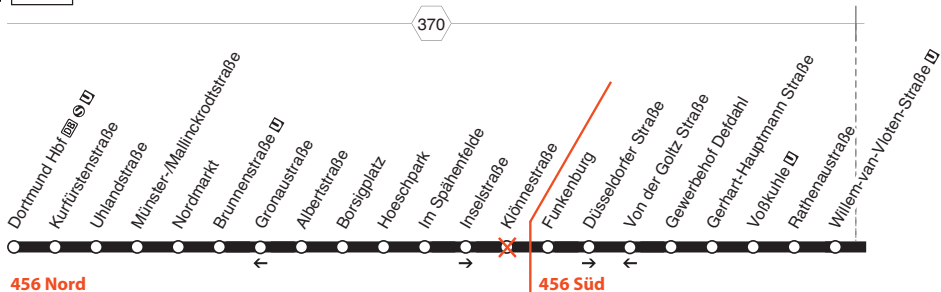

**456**

Funkenburg: Straßen- und Gleisbauarbeiten im Bereich Funkenburg
 Weitere Informationen unter: www.bus-und-bahn.de/baustelle-funkenburg

456

DSW21
 Funkenburg - Schüren
 und zurück

**456**

**456****montags bis freitags**

Haltestellen	Abfahrtszeiten					
Dortmund Hbf	5.16	5.46	6.12	7.12	7.42	20.12
Kurfürstenstraße	17	47	13	13	43	13
Umlandstraße	18	48	14	14	44	14
Münster-/Mallinckrodtstraße	20	50	16	16	46	16
Nordmarkt	21	51	17	17	47	17
Brunnenstraße	23	53	19	19	49	19
Albertstraße	25	55	21	21	51	21
Borsigplatz	27	57	23	23	53	23
Hoeschpark	29	59	25	25	55	25
Im Spähenfelde	30	6.00	26	26	56	26
Inselstraße an	5.31	6.01	6.27	7.27	7.57	20.27
Funkenburg (Bstg 05) ab			6.04	6.34	7.34	8.04
Düsseldorfer Straße			05	35	35	05
Gewerbehof Defdahl			06	36	36	06
Gerhart-Hauptmann Straße			07	37	37	07
Voßkuhle an			6.09	6.39	7.39	8.09 usw.
Voßkuhle			10	40	40	10 bis
Rathenaustraße			11	41	41	11
Willem-van-Floten-Straße			12	42	7.12	42
Winzerweg			14	44	14	44
Weingartenschule am See			15	45	15	45
Hinterer Remberg			16	46	16	46
Seehöhe			17	47	17	47
Kohlensiepenstraße			18	48	18	48
Obere Pekingstraße			19	49	19	49
Seeweg			21	51	21	51
Meinbergstraße			22	52	22	52
Schüren (Bstg 03)			23	53	23	53
Am Büter			24	54	24	54
Bergparte			25	55	25	55
Galmeiweg			26	56	26	56
Bergmeisterstraße			27	57	7.27	57
Gedingeweg			28	58	28	58
Bergparte			6.29	6.59	7.59	8.29