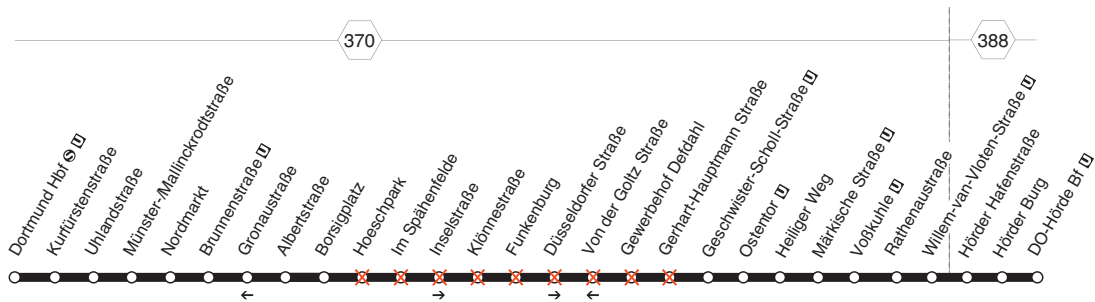

455

Funkenburg: Straßen- und Gleisbauarbeiten im Bereich Funkenburg
Weitere Informationen unter: www.bus-und-bahn.de/baustelle-funkenburg

455

DSW21
Borsigplatz - Funkenburg - Hörde
und zurück

455