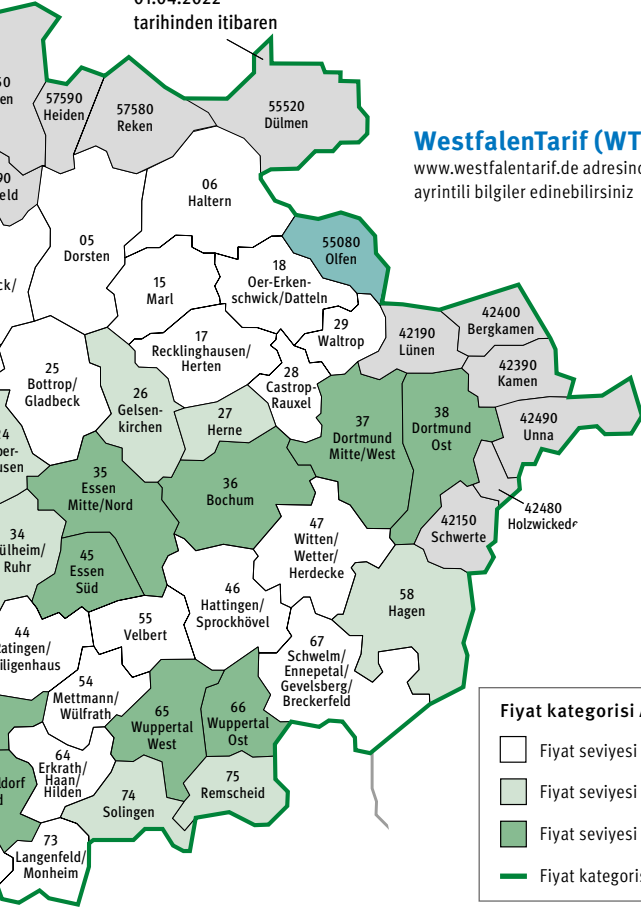

VRR tarifi sadece belirli hatlarda ve geçište geçerlidir.

VRR tarifi tüm hatlarda sadece geçište geçerlidir. Kombine biletler geçerli deęildir.

VRR tarifi tüm hatlarda sadece geçište geçerlidir.

01.04.2022
tarihinden itibaren

WestfalenTarif (WT)

www.westfalentarif.de adresinden
ayrintili bilgiler edinebilirsiniz

Verkehrsverbund Rhein-Sieg (VRS)

www.vrs.de adresinden ayrintili bilgiler edinebilirsiniz