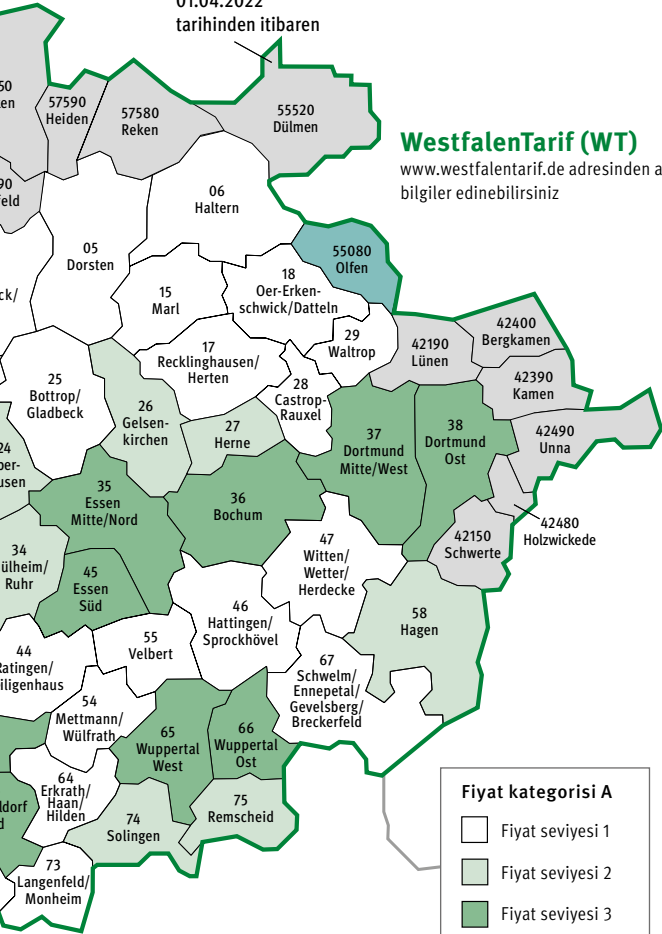

- VRR tarifesi sadece belirli hatlarda ve geçişte geçerlidir.
- VRR tarifesi tüm hatlarda sadece geçişte geçerlidir. Kombine biletler geçerli değildir.
- VRR tarifesi tüm hatlarda sadece geçişte geçerlidir.

01.04.2022
tarihinden itibaren

WestfalenTarif (WT)

www.westfalentarif.de adresinden ayrıntılı bilgiler edinebilirsiniz

Fiyat kategorisi A

- Fiyat seviyesi 1
- Fiyat seviyesi 2
- Fiyat seviyesi 3
- Fiyat kategorisi D

Verkehrsverbund Rhein-Sieg (VRS)

www.vrs.de adresinden ayrıntılı bilgiler edinebilirsiniz