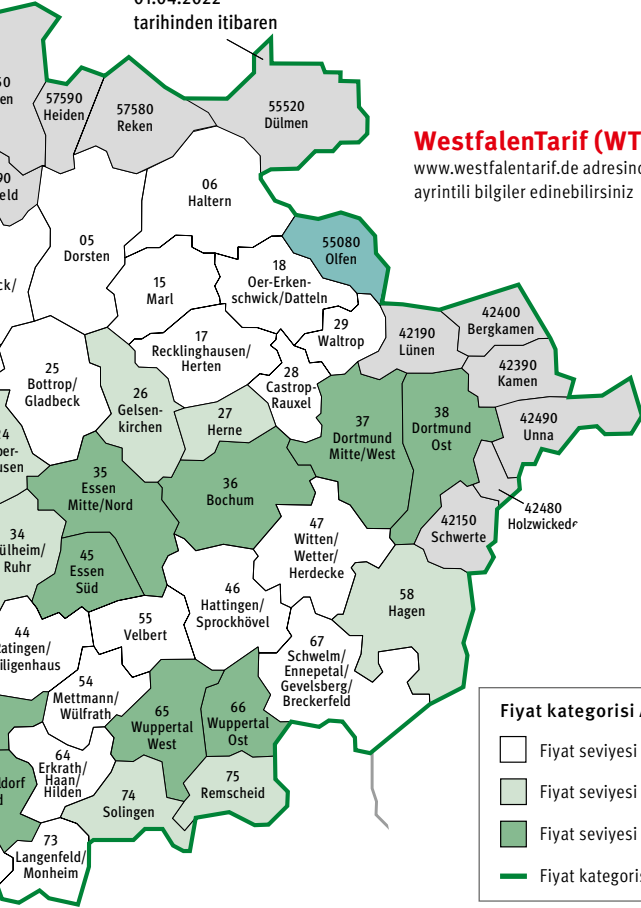

VRR tarifi sadece belirli hatlarda ve geçište geçerlidir.

VRR tarifi tüm hatlarda sadece geçište geçerlidir. Kombine biletler geçerli deęildir.

VRR tarifi tüm hatlarda sadece geçište geçerlidir.

01.04.2022
tarihinden itibaren

WestfalenTarif (WT)

www.westfalentarif.de adresinden
ayrintili bilgiler edinebilirsiniz

Verkehrsverbund Rhein-Sieg (VRS)

www.vrs.de adresinden ayrintili bilgiler edinebilirsiniz