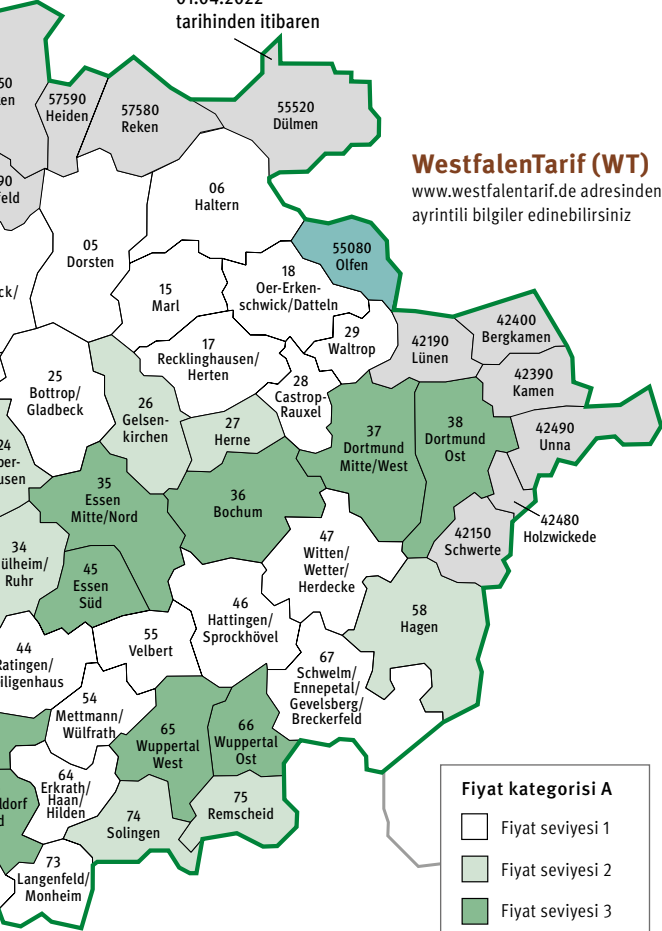

VRR tarifesi sadece belirli hatlarda ve geçişte geçerlidir.

VRR tarifesi tüm hatlarda sadece geçişte geçerlidir. Kombine biletler geçerli değildir.

VRR tarifesi tüm hatlarda sadece geçişte geçerlidir.

01.04.2022
tarihinden itibaren

WestfalenTarif (WT)

www.westfalentarif.de adresinden
ayrintili bilgiler edinebilirsiniz

Verkehrsverbund Rhein-Sieg (VRS)

www.vrs.de adresinden ayrintili bilgiler edinebilirsiniz