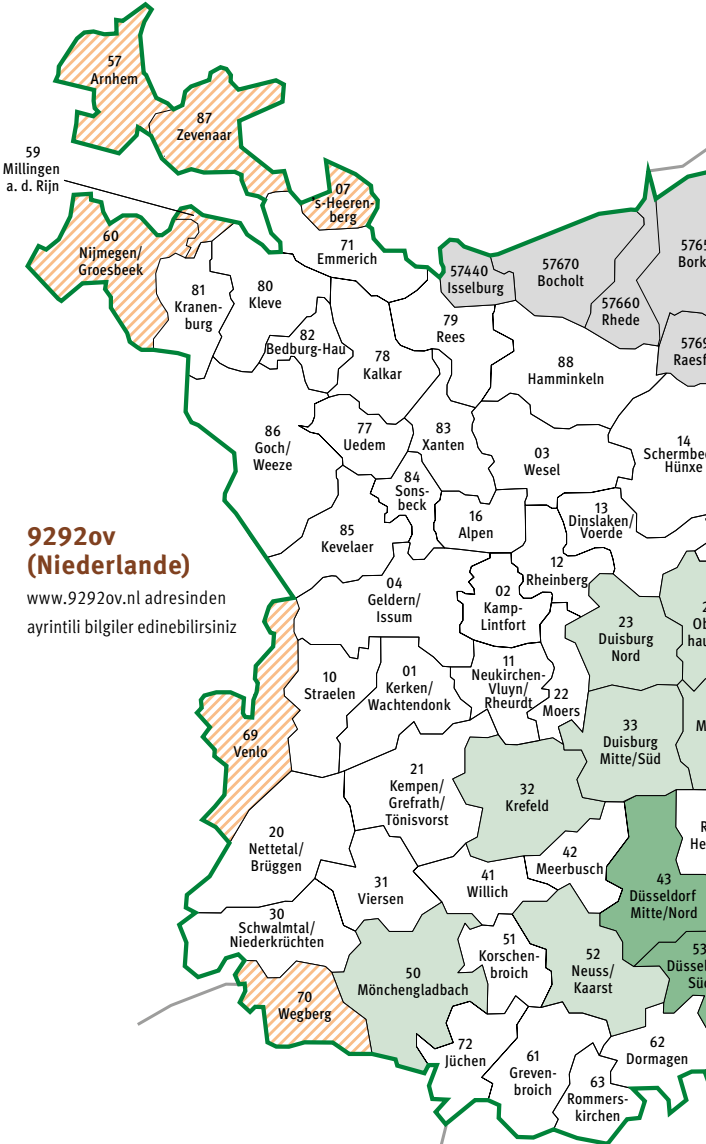

Faaliyet tarifebölgesi

9292ov (Niederlande)

www.9292ov.nl adresinden
ayrintili bilgiler edinebilirsiniz

Aachener Verkehrsverbund (AVV)

www.avv.de adresinden ayrintili bilgiler
edinebilirsiniz