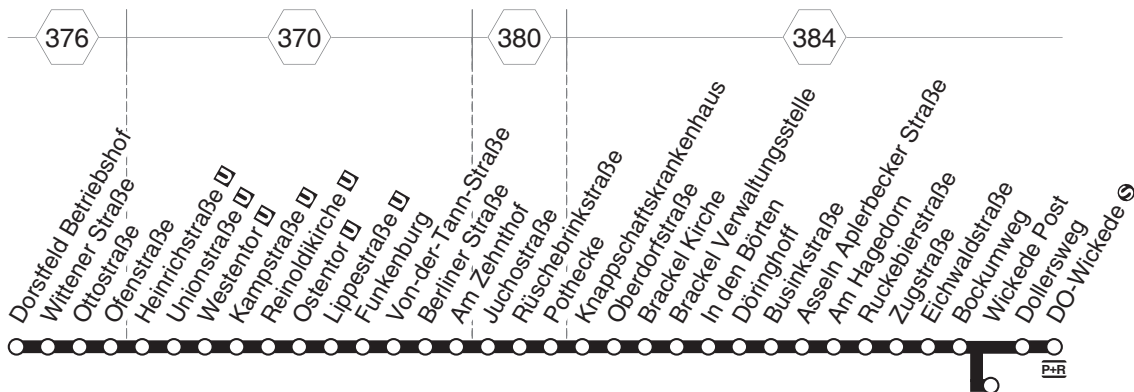

U43

DO-Dorstfeld - Stadtmittle - Körne - Wambel - Brackel - Asseln - Wickede und zurück

DSW21

Haltestellen	montags bis freitags																→	
Dorstfeld Betriebshof	3.05	3.20		4.20	4.30	4.40	4.50	5.00	5.10	5.17	5.20	5.27	5.30	5.37	5.40	5.47	5.50	5.57
Wittener Straße	06	21		21	31	41	51	01	11	18	21	28	31	38	41	48	51	58
Ofenstraße	09	24		24	34	44	54	04	14	21	24	31	34	41	44	51	54	6.01
Heinrichstraße U	10	25		25	35	45	55	05	15	22	25	32	35	42	45	52	55	02
Unionstraße U	11	26		26	36	46	56	06	16	23	26	33	36	43	46	53	56	03
Westentor U	13	28		28	38	48	58	08	18	25	28	35	38	45	48	55	58	05
Kampstraße U	14	29		29	39	49	59	09	19	26	29	36	39	46	49	56	59	06
Reinoldikirche U	15	30		30	40	50	5.00	10	20	27	30	37	40	47	50	57	6.00	07
Ostentor U	16	31		31	41	51	01	11	21	28	31	38	41	48	51	58	01	08
Lippestraße U	18	33		33	43	53	03	13	23	30	33	40	43	50	53	6.00	03	10
Funkenburg	19	34		34	44	54	04	14	24	31	34	41	44	51	54	01	04	11
Von-der-Tann-Straße	21	36		36	46	56	06	16	26	33	36	43	46	53	56	03	06	13
Berliner Straße	22	37		37	47	57	07	17	27	34	37	44	47	54	57	04	07	14
Am Zehnthof	23	38		38	48	58	08	18	28	35	38	45	48	55	58	05	08	15
Rüschelbrinkstraße	26	41	alle	41	51	5.01	11	21	31	38	41	48	51	58	6.01	08	11	18
Pothecke	28	43	20	43	53	03	13	23	33	40	43	50	53	6.00	03	10	13	20
Knappschaftskrankenhaus	29	44	Min.	44	54	04	14	24	34	41	44	51	54	01	04	11	14	21
Brackel Kirche	31	46		46	56	06	16	26	36	43	46	53	56	03	06	13	16	23
Brackel Verwaltungsstelle	33	48		48	58	08	18	28	38	45	48	55	58	05	08	15	18	25
In den Bärten	34	49		49	59	09	19	29	39	5.46	49	5.56	59	6.06	09	6.16	19	6.26
Döringhoff	36	51		51	5.01	11	21	31	41		51		6.01		11		21	
Businkstraße an	3.37	3.52		4.52	5.02	5.12	5.22	5.32	5.42		5.52		6.02		6.12		6.22	
Asseln Aplerbecker Straße	38	54		54	04	14	24	34	44		54		04		14		24	
Am Hagedorn	40	56		56	06	16	26	36	46		56		06		16		26	
Ruckebierstraße	41	57		57	07	17	27	37	47		57		07		17		27	
Zugstraße an	3.43	3.59		4.59	5.09	5.19	5.29	5.39	5.49		5.59		6.09		6.19		6.29	
Zugstraße ab	3.43	4.00		5.00	5.10	5.20	5.30	5.40	5.50		6.00		6.10		6.20		6.30	
Eichwaldstraße	44	01		01	11	21	31	41	51		01		11		21		31	
Bockumweg	46	03		03	5.13	23	5.33	43	5.53		03		6.13		23		6.33	
Dollersweg	47	04		04		24		44			04				24			
DO-Wickede ☺	3.48	4.05		5.05		5.25		5.45			6.05				6.25			
Wickede Post					5.14		5.34		5.54				6.14				6.34	

Anschlussgarantie im Abendverkehr zum Bus siehe nach der letzten Fahrplantabelle dieser Linie