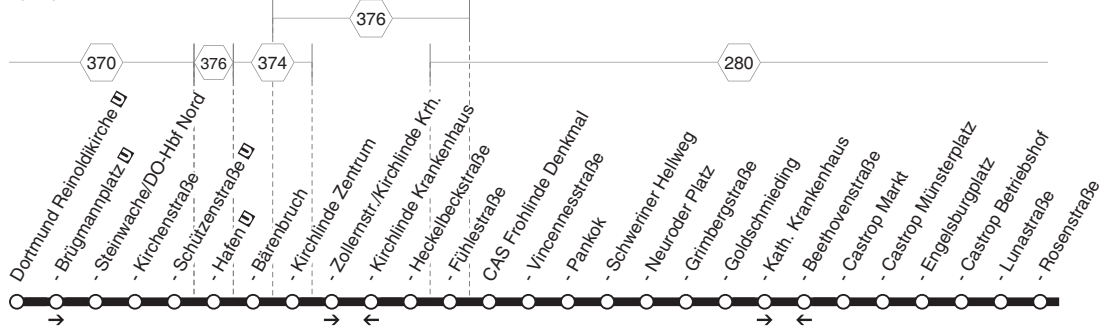

**NE2****NE2**

**DSW21** Reinoldikirche - Immermannstr. - Eving -  
 Kircherderne - Derne - Scharnhorst  
 und zurück

**NE3****NE3**

**DSW21**  
Reinoldikirche - Körne - Brackel - Asseln -  
Wickede  
und zurück

# DSW21 Reinoldikirche - Märkische Straße - Hörde - Höchststen - Holzen und zurück

**VE6**

**NE7**

**DSW21**  
**Reinoldikirche - Saarlandstraße -  
Brünnighausen - Kirchhörde -  
Hornbruch  
und zurück**

**VE8****VE8****VE8****DSW21**

Reinoldikirche - Möllerbrücke - Palmweide -  
 Hombbruch - Menglinghausen -  
 Universität  
 und zurück

**VE11****VE11****DSW21**

**DO-Reinoldikirche - Hafen - Kirchlinde - Castrop-Rauxel Schwerin - Münsterplatz - Habinghorst - Ickern und zurück**

**VE11**

**VE12****VE12****DSW21**

Reinoldikirche - Hauptbahnhof -  
 Dorstfeld - Marten - Westrich -  
 Lütgendortmund  
 und zurück

**VE12**

**VE13****VE13****DSW21**

Reinoldikirche - Hauptbahnhof -  
 Dorstfeld - Huckarde - Jungferntal -  
 Kirchlinde - Bodelschwingh - Mengede  
 und zurück