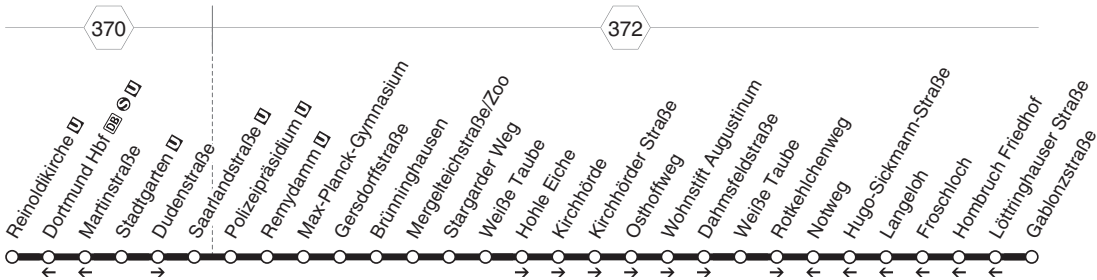

**NE2****NE2**

**DSW21** Reinoldikirche - Immermannstr. - Eving -  
 Kircherderne - Derne - Scharnhorst  
 und zurück

**NE3****NE3**

**DSW21**  
Reinoldikirche - Körne - Brackel - Asseln -  
Wickede  
und zurück

# DSW21 Reinoldikirche - Märkische Straße - Hörde - Höchststen - Holzen und zurück

**VE6**

**NE7**

**DSW21**  
**Reinoldikirche - Saarlandstraße -  
Brünnighausen - Kirchhörde -  
Hornbruch  
und zurück**

**VE8****VE8****VE8****DSW21**

Reinoldikirche - Möllerbrücke - Palmweide -  
 Hombbruch - Menglinghausen -  
 Universität  
 und zurück

**VE11****VE11****DSW21**

**DO-Reinoldikirche - Hafen - Kirchlinde - Castrop-Rauxel Schwerin - Münsterplatz - Habinghorst - Ickern und zurück**

**VE13**

**VE20****VE20**

**DSW21**  
**Scharnhorst - Brackel - Neusseln -  
 Aplerbeck**  
**und zurück**

**NE22****NE22****NE22**

**DSW21**  
 Reinoldikirche - Borsigplatz -  
 Hannöversche Straße - Scharnhorst  
 und zurück