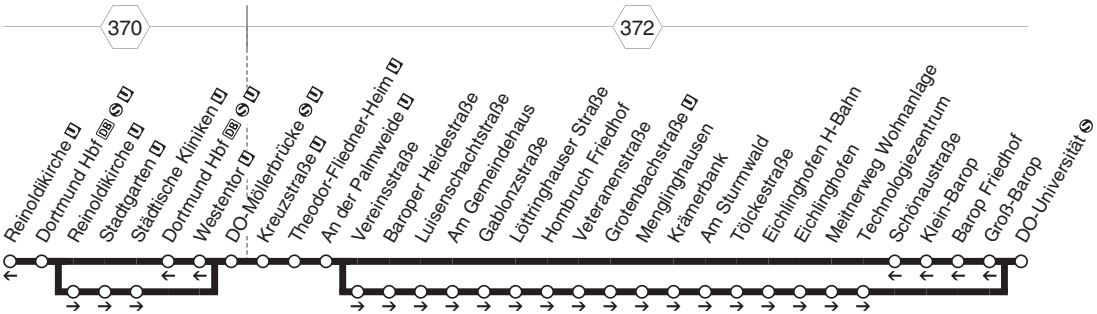

**NE2****NE2**

**DSW21** Reinoldikirche - Immermannstr. - Eving -  
 Kircherderne - Derne - Scharnhorst  
 und zurück

**NE3****NE3**

**DSW21**  
Reinoldikirche - Körne - Brackel - Asseln -  
Wickede  
und zurück

# DSW21 Reinoldikirche - Märkische Straße - Hörde - Höchststen - Holzen und zurück

**VE6**

**NE7**

**DSW21**  
**Reinoldikirche - Saarlandstraße -  
Brünnighausen - Kirchhörde -  
Hornbruch  
und zurück**

**VE8****VE8****VE8****DSW21**

Reinoldikirche - Möllerbrücke - Palmweide -  
 Hombbruch - Menglinghausen -  
 Universität  
 und zurück

**VE11****VE11****DSW21**

**DO-Reinoldikirche - Hafen - Kirchlinde - Castrop-Rauxel Schwerin - Münsterplatz - Habinghorst - Ickern und zurück**

**VE11**

**VE12****VE12****DSW21**

Reinoldikirche - Hauptbahnhof -  
 Dorstfeld - Marten - Westrich -  
 Lütgendortmund  
 und zurück

**VE12**

**VE13****VE13****DSW21**

Reinoldikirche - Hauptbahnhof -  
 Dorstfeld - Huckarde - Jungferntal -  
 Kirchlinde - Bodelschwingh - Mengede  
 und zurück