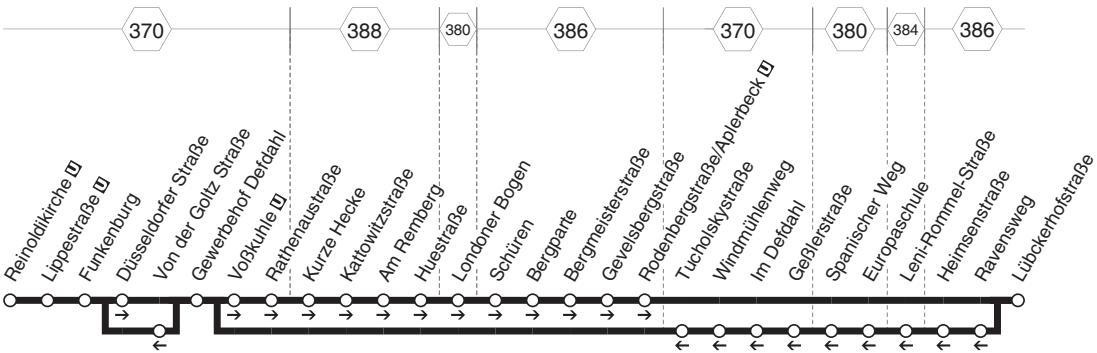

**NE2****NE2**

**DSW21** Reinoldikirche - Immermannstr. - Eving -  
 Kircherderne - Derne - Scharnhorst  
 und zurück

**NE3****NE3**

**DSW21**  
Reinoldikirche - Körne - Brackel - Asseln -  
Wickede  
und zurück

# DSW21 Reinoldikirche - Märkische Straße - Hörde - Höchststen - Holzen und zurück

**VE6**

**NE7**

**DSW21**  
**Reinoldikirche - Saarlandstraße -  
Brünnighausen - Kirchhörde -  
Hornbruch  
und zurück**

**VE8****VE8****VE8****DSW21**

Reinoldikirche - Möllerbrücke - Palmweide -  
 Hombbruch - Menglinghausen -  
 Universität  
 und zurück

**VE11****VE11****DSW21**

**DO-Reinoldikirche - Hafen - Kirchlinde - Castrop-Rauxel Schwerin - Münsterplatz - Habinghorst - Ickern und zurück**

**VE13**

**VE20****VE20**

**DSW21**  
**Scharnhorst - Brackel - Neusseln -  
 Aplerbeck**  
**und zurück**

**NE22****NE22****NE22**

**DSW21**  
 Reinoldikirche - Borsigplatz -  
 Hannöversche Straße - Scharnhorst  
 und zurück