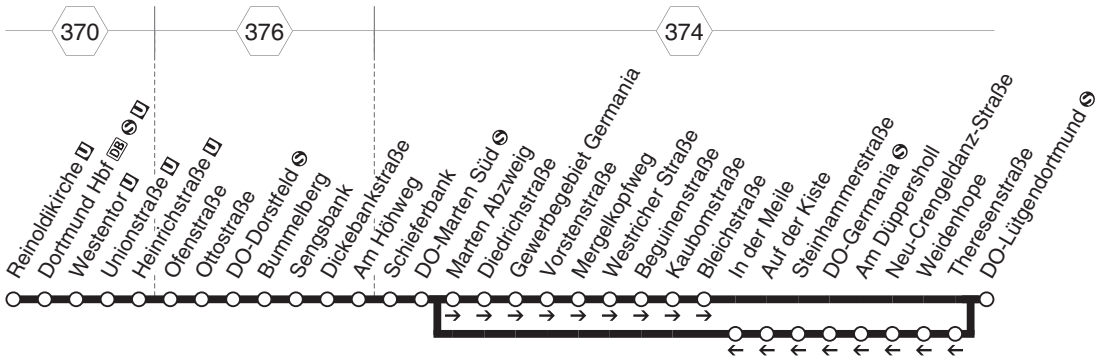

# DSW21 Reinoldikirche - Märkische Straße - Hörde - Höchststen - Holzen und zurück

**VE6**

**NE7**

**DSW21**  
**Reinoldikirche - Saarlandstraße -  
Brünnighausen - Kirchhörde -  
Hornbruch  
und zurück**

**VE8****VE8****VE8****DSW21**

Reinoldikirche - Möllerbrücke - Palmweide -  
 Hombbruch - Menglinghausen -  
 Universität  
 und zurück

**VE11****VE11****DSW21**

**DO-Reinoldikirche - Hafen - Kirchlinde - Castrop-Rauxel Schwerin - Münsterplatz - Habinghorst - Ickern und zurück**

**VE11**

**VE12****VE12****DSW21**

Reinoldikirche - Hauptbahnhof -  
 Dorstfeld - Marten - Westrich -  
 Lütgendortmund  
 und zurück

**VE12**

**VE13****VE13****DSW21**

Reinoldikirche - Hauptbahnhof -  
 Dorstfeld - Huckarde - Jungferntal -  
 Kirchlinde - Bodelschwingh - Mengede  
 und zurück

**VE13**

**VE20****VE20**

**DSW21**  
**Scharnhorst - Brackel - Neusseln -  
 Aplerbeck**  
**und zurück**

**NE22****NE22****NE22**

**DSW21**  
 Reinoldikirche - Borsigplatz -  
 Hannöversche Straße - Scharnhorst  
 und zurück