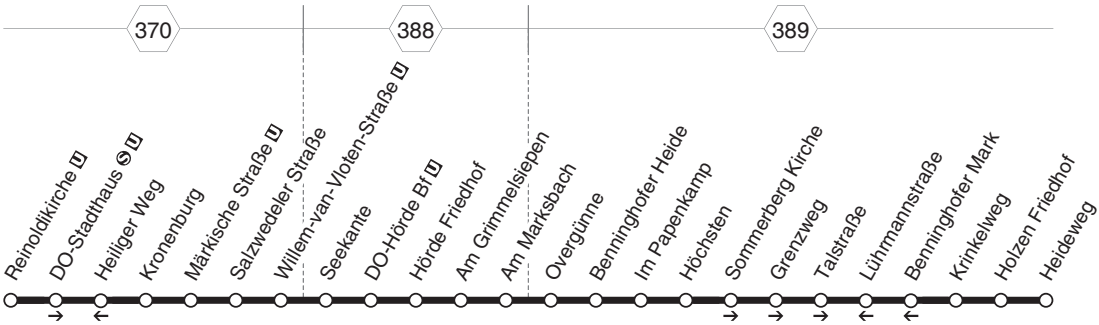

**NE2****NE2**

**DSW21** Reinoldikirche - Immermannstr. - Eving -  
 Kircherderne - Derne - Scharnhorst  
 und zurück

**NE3****NE3**

**DSW21**  
Reinoldikirche - Körne - Brackel - Asseln -  
Wickede  
und zurück

# DSW21 Reinoldikirche - Märkische Straße - Hörde - Höchststen - Holzen und zurück

**VE6**

**NE7**

**DSW21**  
**Reinoldikirche - Saarlandstraße -  
Brünnighausen - Kirchhörde -  
Hornbruch  
und zurück**

**VE8****VE8****VE8****DSW21**

Reinoldikirche - Möllerbrücke - Palmweide -  
 Hombbruch - Menglinghausen -  
 Universität  
 und zurück

**VE11****VE11****DSW21**

**DO-Reinoldikirche - Hafen - Kirchlinde - Castrop-Rauxel Schwerin - Münsterplatz - Habinghorst - Ickern und zurück**

**VE13**

**VE20****VE20**

**DSW21**  
**Scharnhorst - Brackel - Neusseln -  
 Aplerbeck**  
**und zurück**

**NE22****NE22****NE22**

**DSW21**  
 Reinoldikirche - Borsigplatz -  
 Hannöversche Straße - Scharnhorst  
 und zurück