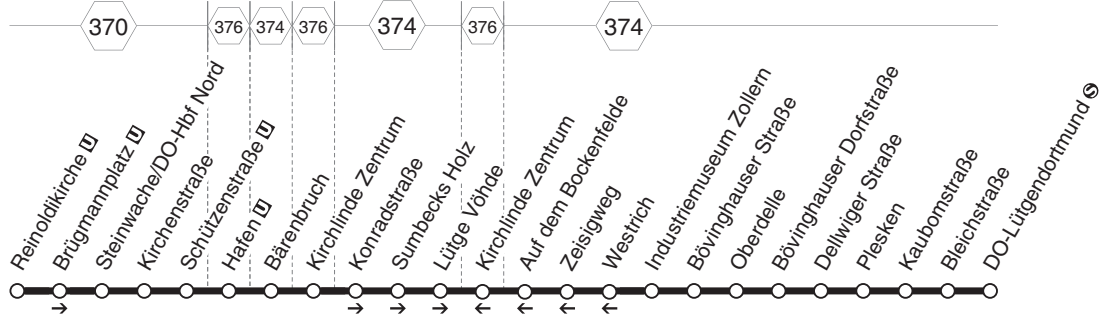

**NE2****NE2**

**DSW21** Reinoldikirche - Immermannstr. - Eving -  
 Kircherderne - Derne - Scharnhorst  
 und zurück

**NE3****NE3**

**DSW21**  
Reinoldikirche - Körne - Brackel - Asseln -  
Wickede  
und zurück

# DSW21 Reinoldikirche - Märkische Straße - Hörde - Höchststen - Holzen und zurück

**VE6**

**NE7**

**DSW21**  
**Reinoldikirche - Saarlandstraße -  
Brünnighausen - Kirchhörde -  
Hornbruch  
und zurück**

**VE8****VE8****VE8****DSW21**

Reinoldikirche - Möllerbrücke - Palmweide -  
 Hombbruch - Menglinghausen -  
 Universität  
 und zurück

**VE11****VE11****DSW21**

**DO-Reinoldikirche - Hafen - Kirchlinde - Castrop-Rauxel Schwerin - Münsterplatz - Habinghorst - Ickern und zurück**

**VE11**

**VE12****VE12****DSW21**

Reinoldikirche - Hauptbahnhof -  
 Dorstfeld - Marten - Westrich -  
 Lütgendortmund  
 und zurück

**VE12**

**VE13****VE13****DSW21**

Reinoldikirche - Hauptbahnhof -  
 Dorstfeld - Huckarde - Jungferntal -  
 Kirchlinde - Bodelschwingh - Mengede  
 und zurück