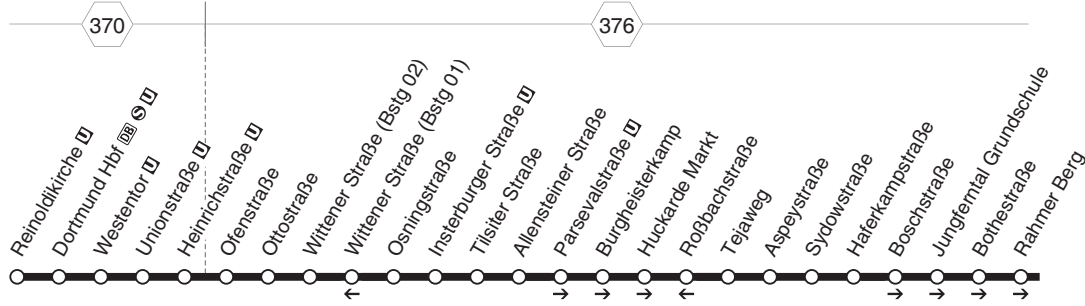

**NE2****NE2**

**DSW21** Reinoldikirche - Immermannstr. - Eving -  
 Kircherderne - Derne - Scharnhorst  
 und zurück

**NE3****NE3**

**DSW21**  
Reinoldikirche - Körne - Brackel - Asseln -  
Wickede  
und zurück

# DSW21 Reinoldikirche - Märkische Straße - Hörde - Höchststen - Holzen und zurück

**VE6**

**NE7**

**DSW21**  
**Reinoldikirche - Saarlandstraße -  
Brünnighausen - Kirchhörde -  
Hornbruch  
und zurück**

**VE8****VE8****VE8****DSW21**

Reinoldikirche - Möllerbrücke - Palmweide -  
 Hombbruch - Menglinghausen -  
 Universität  
 und zurück

**VE11****VE11****DSW21**

**DO-Reinoldikirche - Hafen - Kirchlinde - Castrop-Rauxel Schwerin - Münsterplatz - Habinghorst - Ickern und zurück**

**VE11**

**VE12****VE12****DSW21**

Reinoldikirche - Hauptbahnhof -  
 Dorstfeld - Marten - Westrich -  
 Lütgendortmund  
 und zurück

**VE12**

**VE13****VE13****DSW21**

Reinoldikirche - Hauptbahnhof -  
 Dorstfeld - Huckarde - Jungferntal -  
 Kirchlinde - Bodelschwingh - Mengede  
 und zurück