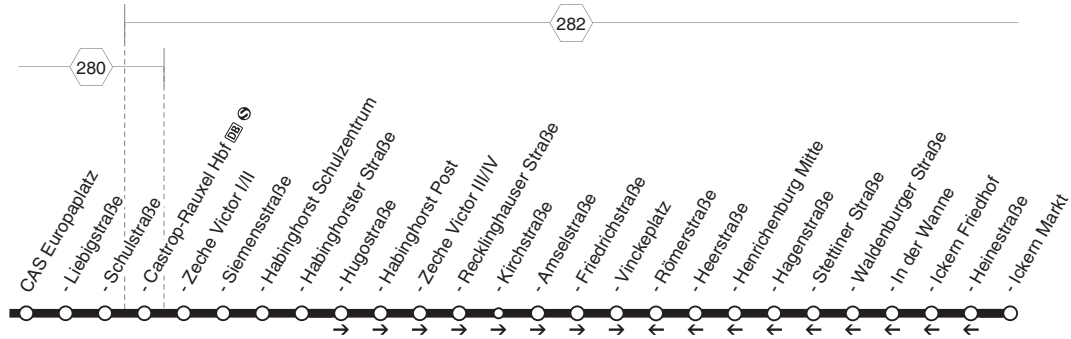

**NE2****NE2**

**DSW21** Reinoldikirche - Immermannstr. - Eving -  
 Kircherderne - Derne - Scharnhorst  
 und zurück

**NE3****NE3**

**DSW21**  
Reinoldikirche - Körne - Brackel - Asseln -  
Wickede  
und zurück

# DSW21 Reinoldikirche - Märkische Straße - Hörde - Höchststen - Holzen und zurück

**VE6**

**NE7**

**DSW21**  
**Reinoldikirche - Saarlandstraße -  
Brünnighausen - Kirchhörde -  
Hornbruch  
und zurück**

**VE8****VE8****VE8****DSW21**

Reinoldikirche - Möllerbrücke - Palmweide -  
 Hombbruch - Menglinghausen -  
 Universität  
 und zurück

**VE11****VE11****DSW21**

**DO-Reinoldikirche - Hafen - Kirchlinde - Castrop-Rauxel Schwerin - Münsterplatz - Habinghorst - Ickern und zurück**

**VE11**

**VE12****VE12****DSW21**

Reinoldikirche - Hauptbahnhof -  
 Dorstfeld - Marten - Westrich -  
 Lütgendortmund  
 und zurück

**VE12**

**VE13****VE13****DSW21**

Reinoldikirche - Hauptbahnhof -  
 Dorstfeld - Huckarde - Jungferntal -  
 Kirchlinde - Bodelschwingh - Mengede  
 und zurück