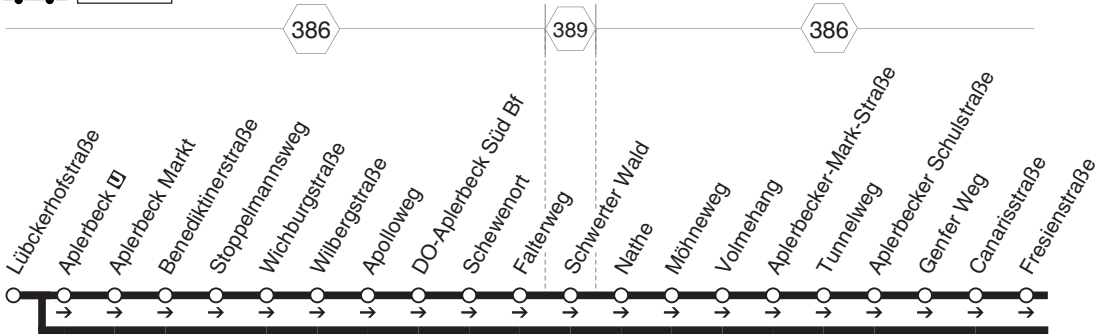

**VE8****VE8****VE8****DSW21**

Reinoldikirche - Möllerbrücke - Palmweide -  
 Hombbruch - Menglinghausen -  
 Universität  
 und zurück

**VE11****VE11****DSW21**

**DO-Reinoldikirche - Hafen - Kirchlinde - Castrop-Rauxel Schwerin - Münsterplatz - Habinghorst - Ickern und zurück**

**VE11**

**VE12****VE12****DSW21**

Reinoldikirche - Hauptbahnhof -  
 Dorstfeld - Marten - Westrich -  
 Lütgendortmund  
 und zurück

**VE12**

**VE13****VE13****DSW21**

Reinoldikirche - Hauptbahnhof -  
 Dorstfeld - Huckarde - Jungferntal -  
 Kirchlinde - Bodelschwingh - Mengede  
 und zurück

**VE13**

**VE20****VE20**

**DSW21**  
**Scharnhorst - Brackel - Neusseln -  
 Aplerbeck**  
**und zurück**

**NE22****NE22****NE22**

**DSW21**  
 Reinoldikirche - Borsigplatz -  
 Hannöversche Straße - Scharnhorst  
 und zurück

**NE24****NE24**

**DSW21**  
 Aplerbeck - Berghofen - Schwerter Wald -  
 Aplerbecker Mark - Sölde - Sölderholz -  
 Lichtendorf  
 und zurück

**NE24**

**VE40****VE40**

**DSW21**  
 Aplerbeck - Hörde - Brüninghausen -  
 Hombruch - Barop - Eichlinghofen -  
 Oespel - Kley - Germania -  
 Lütgendortmund