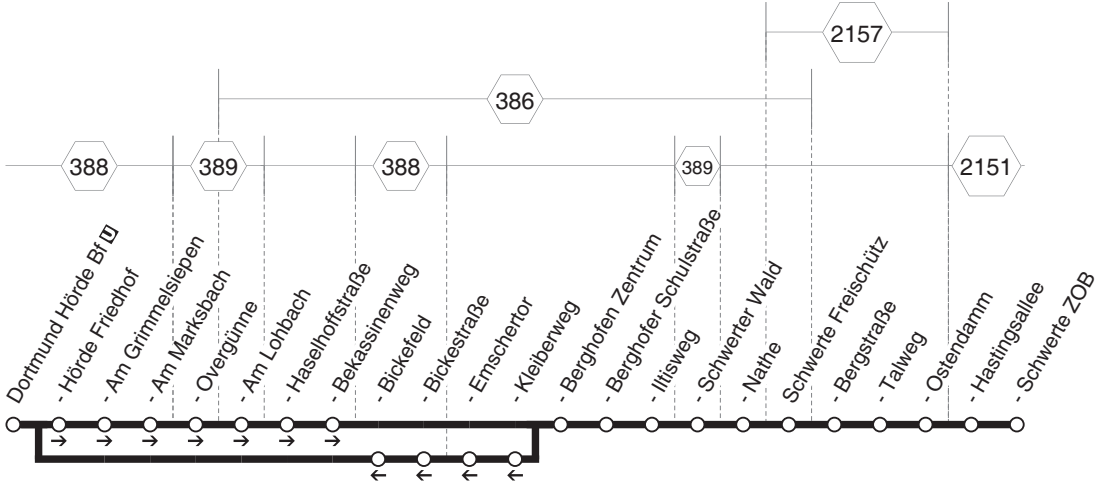

**NE2****NE2**

**DSW21** Reinoldikirche - Immermannstr. - Eving -  
 Kircherderne - Derne - Scharnhorst  
 und zurück

**NE3****NE3**

**DSW21**  
Reinoldikirche - Körne - Brackel - Asseln -  
Wickede  
und zurück

**VE11**

**VE12****VE12****DSW21**

Reinoldikirche - Hauptbahnhof -  
 Dorstfeld - Marten - Westrich -  
 Lütgendortmund  
 und zurück

**VE12**

**VE13****VE13****DSW21**

Reinoldikirche - Hauptbahnhof -  
 Dorstfeld - Huckarde - Jungferntal -  
 Kirchlinde - Bodelschwingh - Mengede  
 und zurück

**VE13**

**VE20****VE20**

**DSW21**  
**Scharnhorst - Brackel - Neusseln -  
 Aplerbeck**  
**und zurück**

**NE22****NE22****NE22**

**DSW21**  
 Reinoldikirche - Borsigplatz -  
 Hannöversche Straße - Scharnhorst  
 und zurück

**NE24****NE24**

**DSW21**  
 Aplerbeck - Berghofen - Schwerter Wald -  
 Aplerbecker Mark - Sölde - Sölderholz -  
 Lichtendorf  
 und zurück

**NE24**

**VE40****VE40**

**DSW21**  
 Aplerbeck - Hörde - Brüninghausen -  
 Hombruch - Barop - Eichlinghofen -  
 Oespel - Kley - Germania -  
 Lütgendortmund