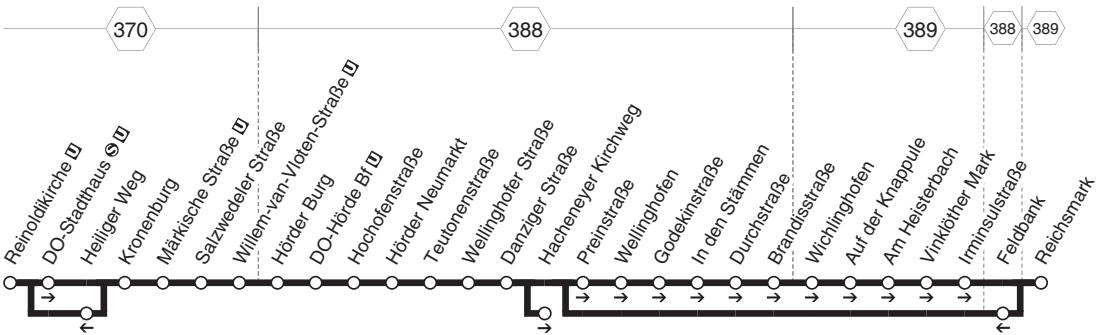

**NE2****NE2**

**DSW21** Reinoldikirche - Immermannstr. - Eving -  
 Kircherderne - Derne - Scharnhorst  
 und zurück

**NE3****NE3**

**DSW21**  
Reinoldikirche - Körne - Brackel - Asseln -  
Wickede  
und zurück

# DSW21 Reinoldikirche - Märkische Straße - Hörde - Höchststen - Holzen und zurück

**VE6**

**NE7**

**DSW21**  
**Reinoldikirche - Saarlandstraße -  
Brünnighausen - Kirchhörde -  
Hornbruch  
und zurück**

**VE8****VE8****VE8****DSW21**

Reinoldikirche - Möllerbrücke - Palmweide -  
 Hombbruch - Menglinghausen -  
 Universität  
 und zurück

**VE11****VE11****DSW21**

**DO-Reinoldikirche - Hafen - Kirchlinde - Castrop-Rauxel Schwerin - Münsterplatz - Habinghorst - Ickern und zurück**

**VE13**

**VE20****VE20**

**DSW21**  
**Scharnhorst - Brackel - Neusseln -  
 Aplerbeck**  
**und zurück**

**NE22****NE22****NE22**

**DSW21**  
 Reinoldikirche - Borsigplatz -  
 Hannöversche Straße - Scharnhorst  
 und zurück