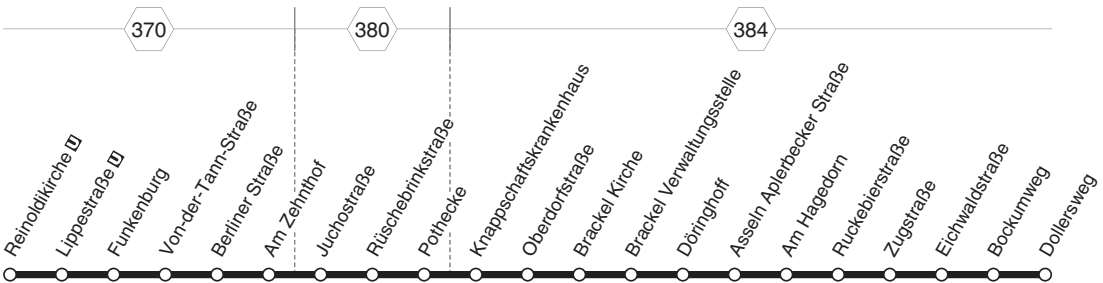

**NE2****NE2**

**DSW21** Reinoldikirche - Immermannstr. - Eving -  
 Kircherderne - Derne - Scharnhorst  
 und zurück

**NE3****NE3**

**DSW21**  
Reinoldikirche - Körne - Brackel - Asseln -  
Wickede  
und zurück

# DSW21 Reinoldikirche - Märkische Straße - Hörde - Höchststen - Holzen und zurück

**VE6**

**NE7**

**DSW21**  
**Reinoldikirche - Saarlandstraße -  
Brünnighausen - Kirchhörde -  
Hornbruch  
und zurück**

**VE8****VE8****VE8****DSW21**

Reinoldikirche - Möllerbrücke - Palmweide -  
 Hombbruch - Menglinghausen -  
 Universität  
 und zurück

**VE11****VE11****DSW21**

**DO-Reinoldikirche - Hafen - Kirchlinde - Castrop-Rauxel Schwerin - Münsterplatz - Habinghorst - Ickern und zurück**

**VE13**

**VE20****VE20**

**DSW21**  
**Scharnhorst - Brackel - Neusseln -  
 Aplerbeck**  
**und zurück**

**NE22****NE22****NE22**

**DSW21**  
 Reinoldikirche - Borsigplatz -  
 Hannöversche Straße - Scharnhorst  
 und zurück