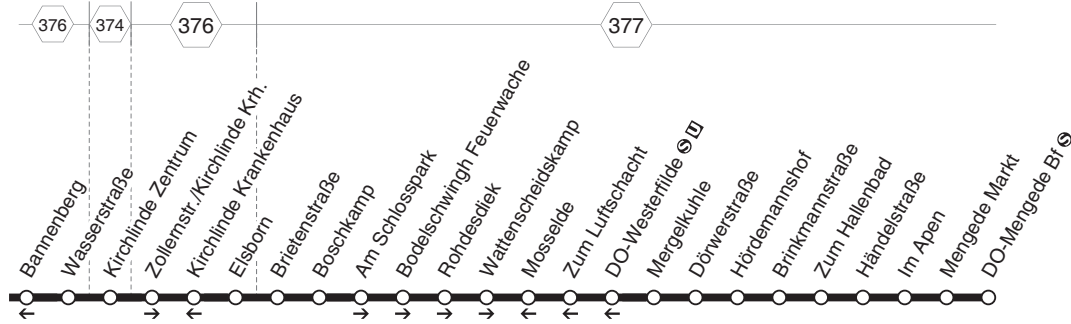

# DSW21 Reinoldikirche - Märkische Straße - Hörde - Höchststen - Holzen und zurück

**VE6**

**NE7**

**DSW21**  
**Reinoldikirche - Saarlandstraße -  
Brünnighausen - Kirchhörde -  
Hornbruch  
und zurück**

**VE8****VE8****VE8****DSW21**

Reinoldikirche - Möllerbrücke - Palmweide -  
 Hombbruch - Menglinghausen -  
 Universität  
 und zurück

**VE11****VE11****DSW21**

**DO-Reinoldikirche - Hafen - Kirchlinde - Castrop-Rauxel Schwerin - Münsterplatz - Habinghorst - Ickern und zurück**

**VE11**

**VE12****VE12****DSW21**

Reinoldikirche - Hauptbahnhof -  
 Dorstfeld - Marten - Westrich -  
 Lütgendortmund  
 und zurück

**VE12**

**VE13****VE13****DSW21**

Reinoldikirche - Hauptbahnhof -  
 Dorstfeld - Huckarde - Jungferntal -  
 Kirchlinde - Bodelschwingh - Mengede  
 und zurück

**VE13**

**VE20****VE20**

**DSW21**  
**Scharnhorst - Brackel - Neusseln -  
 Aplerbeck**  
**und zurück**

**NE22****NE22****NE22**

**DSW21**  
 Reinoldikirche - Borsigplatz -  
 Hannöversche Straße - Scharnhorst  
 und zurück