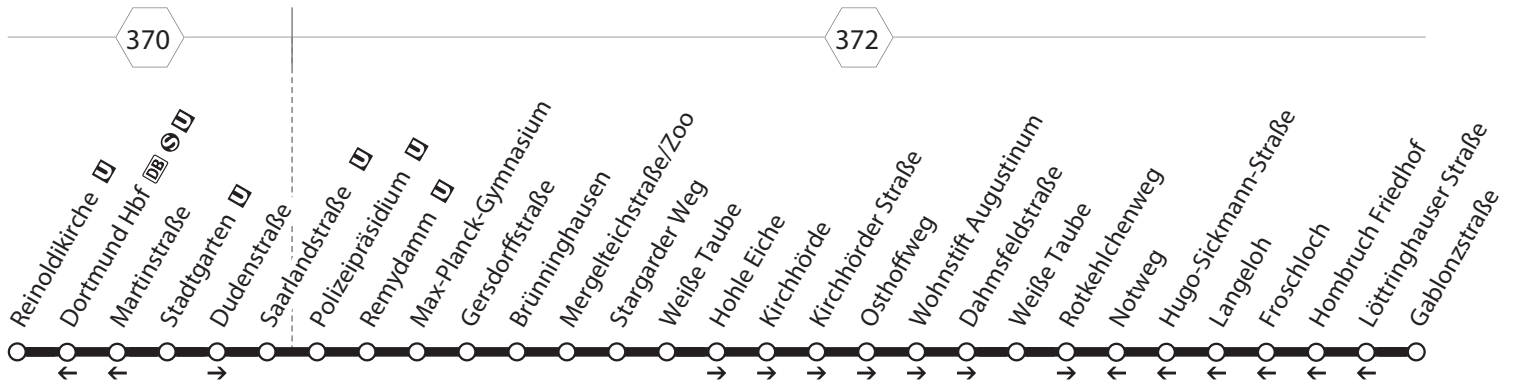

Reinoldikirche - Saarlandstraße -  
Brünninghausen - Kirchhörde -  
Hombruch  
und zurück

DSW21

**Reinoldikirche - Saarlandstraße -  
Brünninghausen - Kirchhörde -  
Hombruch  
und zurück**

**DSW21**

Haltestellen	montags bis freitags								samstags				sonn- und feiertags			
	A	A	A	A	A	A	A	A	B	B	B	B	B	B	C	
Reinoldikirche		1.15	1.45	2.15	3.15	4.15	5.15	5.45		1.15	1.45	2.15		7.15	7.45	1.45
Stadtgarten		18	48	18	18	18	18	48		18	48	18		18	48	48
Dudenstraße		20	50	20	20	20	20	50		20	50	20		20	50	50
Saarlandstraße		21	51	21	21	21	21	51		21	51	21		21	51	51
Polizeipräsidium		22	52	22	22	22	22	52		22	52	22		22	52	52
Remydamm		23	53	23	23	23	23	53		23	53	23		23	53	53
Max-Planck-Gymnasium		24	54	24	24	24	24	54		24	54	24		24	54	54
Gersdorffstraße		25	55	25	25	25	25	55		25	55	25		25	55	55
Brünninghausen		26	1.56	26	26	26	5.26	5.56		26	1.56	26	alle	26	7.56	1.56
Mergelteichstraße/Zoo		27		27	27	27				27		27	60	27		
Stargarder Weg		28		28	28	28				28		28	Min.	28		
Hohle Eiche		31		31	31	31				31		31		31		
Kirchhörde	0.32	32		32	32	32			0.32	32		32		32		
Kirchhörder Straße	33	33		33	33	33			33	33		33		33		
Osthoffweg	34	34		34	34	34			34	34		34		34		
Wohnstift Augustinum	35	35		35	35	35			35	35		35		35		
Dahmsfeldstraße	36	36		36	36	36			36	36		36		36		
Weißer Taube	38	38		38	38	38			38	38		38		38		
Rotkehlchenweg	39	39		39	39	39			39	39		39		39		
Gablonzstraße	0.41	1.41		2.41	3.41	4.41			0.41	1.41		2.41		7.41		