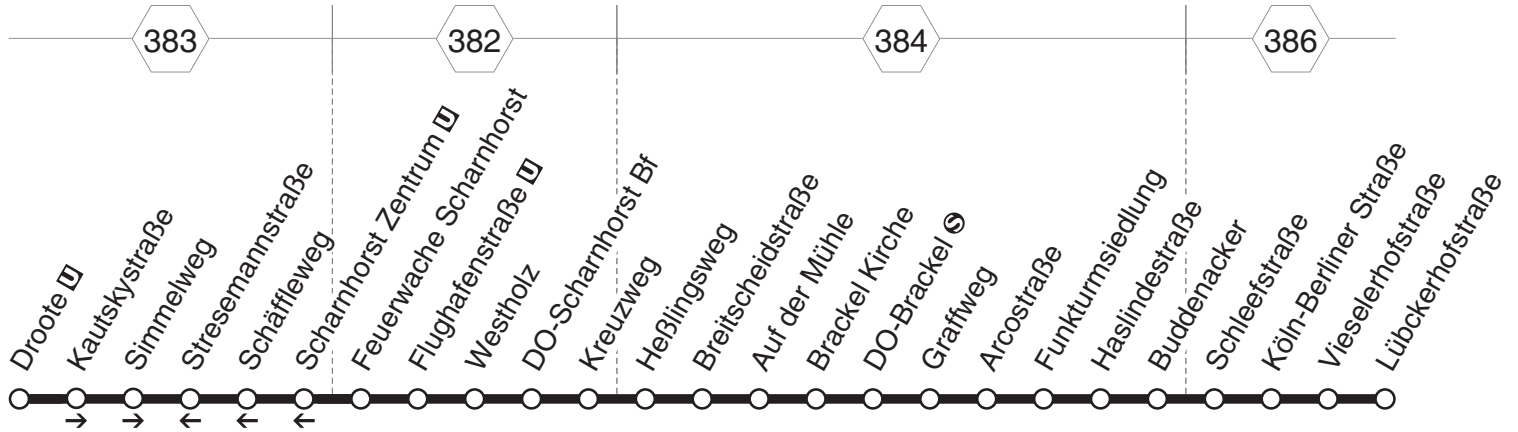

E20

Scharnhorst - Brackel - Neuasseln -
Aplerbeck
und zurück

DSW21

**Scharmhorst - Brackel - Neuasseln -
Aplerbeck
und zurück**

DSW21

Haltestellen	montags bis freitags					samstags			sonn- und feiertags	→
	A	A	A	A	A	B	B	C		
Droote	ab 0.44	1.44	2.44	3.44	4.44	0.44	7.44	0.44		
Kautskystraße	45	45	45	45	45	45	45	45		
Simmelweg	46	46	46	46	46	46	46	46		
Feuerwache Scharmhorst	46	46	46	46	46	46	46	46		
Flughafenstraße	47	47	47	47	47	47	47	47		
Westholz	48	48	48	48	48	48	48	48		
DO-Scharmhorst Bf	50	50	50	50	50	50	50	50		
Kreuzweg	51	51	51	51	51	51	51	51		
Heßlingsweg	52	52	52	52	52	52	52	52		
Breitscheidstraße	53	53	53	53	53	53	53	53		
Auf der Mühle	54	54	54	54	54	54	alle 54	54		
Brackel Kirche	an 0.55	1.55	2.55	3.55	4.55	0.55	60 7.55	0.55		
Brackel Kirche	ab 1.00	2.00	3.00	4.00	5.00	1.00	Min. 8.00	1.00		
DO-Brackel	01	01	01	01	01	01	01	01		
Graffweg	02	02	02	02	02	02	02	02		
Arcostraße	03	03	03	03	03	03	03	03		
Funkturmsiedlung	04	04	04	04	04	04	04	04		
Haslindestraße	05	05	05	05	05	05	05	05		
Buddenacker	06	06	06	06	06	06	06	06		
Schleefstraße	09	09	09	09	09	09	09	09		
Köln-Berliner Straße	09	09	09	09	09	09	09	09		
Vieselerhofstraße	10	10	10	10	10	10	10	10		
Lübckerhofstraße	1.11	2.11	3.11	4.11	11	1.11	8.11	1.11		
Aplerbeck	an				5.12					

Keine Anwendung des Kurzstreckentarifs auf den NachtExpress-Linien

Anschlussgarantie zu den NachtExpress-Linien auf separater Seite

In den Nächten zu den Feiertagen wie samstags

A = in der Nacht von Freitag auf Samstag **B** = in der Nacht von Samstag auf Sonntag **C** = in der Nacht von Sonntag auf Montag und nach Feiertagen