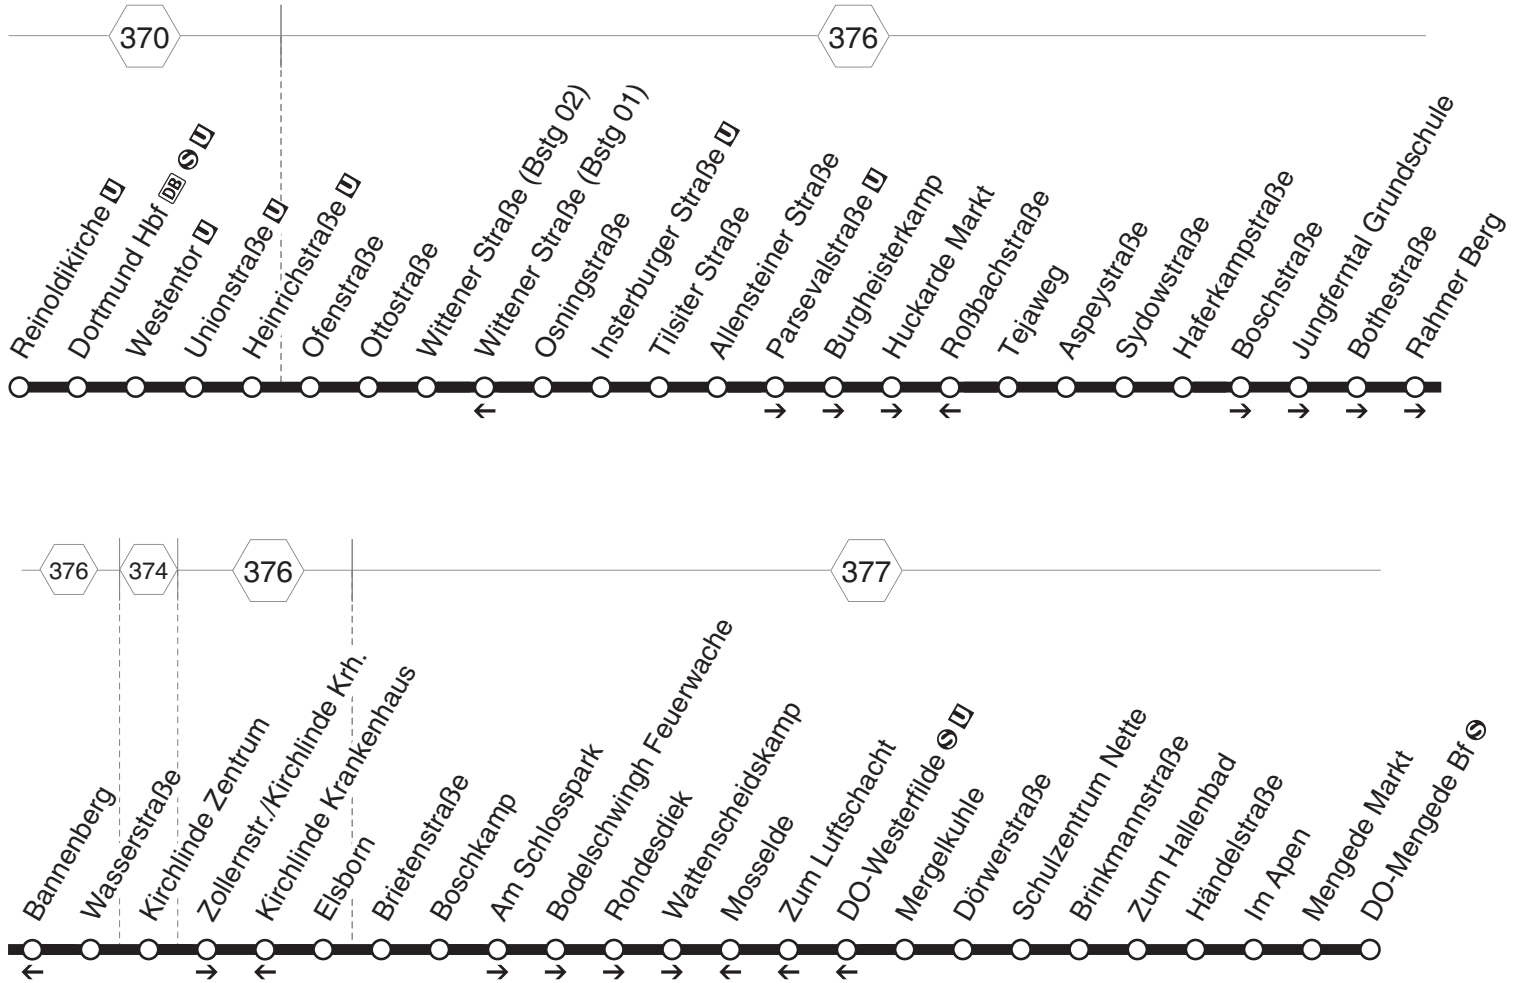

**E13**
**Reinoldikirche - Hauptbahnhof -  
 Dorstfeld - Huckarde - Jungferntal -  
 Kirchlinde - Bodelschwingh - Mengede  
 und zurück**
**DSW21**

**VE13**
**Reinoldikirche - Hauptbahnhof -  
Dorstfeld - Huckarde - Jungferntal -  
Kirchlinde - Bodelschwingh - Mengede  
und zurück**
**DSW21**

Haltestellen	montags bis freitags				samstags				sonn- und feiertags →
	A		A		B		B		C
Reinoldikirche U	1.15		4.15		1.15		7.15		
Dortmund Hbf U	18		18		18		18		
Westentor U	20		20		20		20		
Unionstraße U	21		21		21		21		
Heinrichstraße U	22		22		22		22		
Ofenstraße	23		23		23		23		
Ottostraße	24		24		24		24		
Wittener Straße	0.26	26	26		0.26	26	26		0.26
Osningsstraße	27	27	27		27	27	27		27
Insterburger Straße U	31	31	31		31	31	31		31
Tilsiter Straße	32	32	32		32	32	32		32
Allensteiner Straße	33	33	33		33	33	33		33
Parsevalstraße U	36	36	36		36	36	36		36
Burgheisterkamp	37	37	37		37	37	37		37
Huckarde Markt	39	39	39		39	39	39		39
Tejaweg	40	40	40		40	40	40		40
Aspeystraße	41	41	41		41	41	41		41
Sydowstraße	42	42	42		42	42	42		42
Haferkampstraße	43	43	43		43	43	43		43
Boschstraße	44	44	alle	44	44	44	alle	44	44
Jungferntal Grundschule	45	45	60	45	45	45	60	45	45
Bothestraße	46	46	Min.	46	46	46	Min.	46	46
Rahmer Berg	47	47		47	47	47		47	47
Wasserstraße	48	48		48	48	48		48	48
Kirchlinde Zentrum	50	50		50	50	50		50	50
Zollenstr./Kirchlinde Krh.	51	51		51	51	51		51	51
Elsborn	52	52		52	52	52		52	52
Brietenstraße	54	54		54	54	54		54	54
Boschkamp	55	55		55	55	55		55	55
Am Schlosspark	56	56		56	56	56		56	56
Bodelschwingh Feuerwache	57	57		57	57	57		57	57
Rohdesdick	58	58		58	58	58		58	58
Wattenscheidskamp	59	59		59	59	59		59	59
Mergelkuhle	1.00	2.00	5.00		1.00	2.00	8.00		1.00
Dörwerstraße	01	01	01		01	01	01		01
Schulzentrum Nette	03	03	03		03	03	03		03
Brinkmannstraße	04	04	04		04	04	04		04
Zum Hallenbad	05	05	05		05	05	05		05
Händlerstraße	06	06	06		06	06	06		06
Im Apen	07	07	07		07	07	07		07
Mengede Markt	09	09	09		09	09	09		09
DO-Mengede Bf S	an	1.11	2.11	5.11	1.11	2.11	8.11		1.11