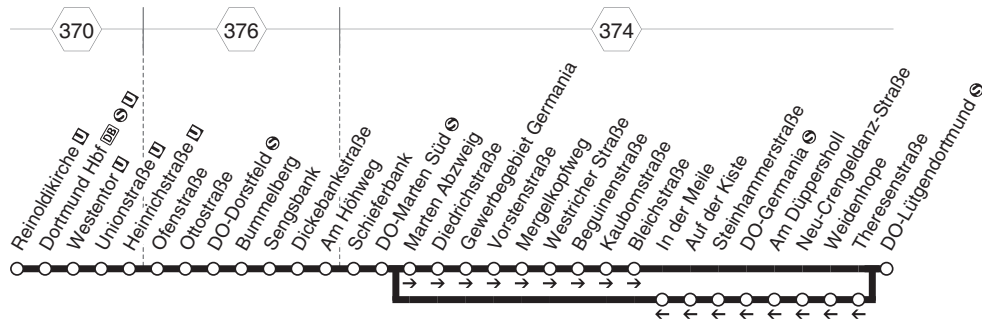

VE12 DO-Reinoldikirche - Hauptbahnhof - Dorstfeld - Marten - Westrich - Lütgendortmund und zurück **DSW21**

VE12 DO-Reinoldikirche - Hauptbahnhof - Dorstfeld - Marten - Westrich - Lütgendortmund **DSW21**

montags - freitags samstags sonn- und feiertags →

	A	A	A	B	B	B	C
Reinoldikirche U	0.45	3.45	4.45	0.45	6.45	7.45	0.45
Dortmund Hbf DB S U	48	48	48	48	48	7.48	48
Westentor U	50	50	50	50	50		50
Unionstraße U	51	51	51	51	51		51
Heinrichstraße U	52	52	52	52	52		52
Ofenstraße U	53	53	53	53	53		53
Ottostraße U	54	54	54	54	54		54
DO-Dorstfeld S	56	56	56	56	56		56
Bummelberg	57	57	57	57	57		57
Sengsbank	58	58	58	58	58		58
Karl-Funke-Straße	59	59	59	59	59		59
Kortental	1.00	4.00	5.00	1.00	alle 60 Min.	7.00	1.00
Auf dem Brümmer	01	01	01	01	01		01
Martener Hellweg	02	02	02	02	02		02
Bünnerhelfstraße	03	03	03	03	03		03
DO-Marten Süd S	04	04	04	04	04		04
Marten Abzweig	05	05	05	05	05		05
Diedrichstraße	06	06	06	06	06		06
Gewerbegebiet Germania	07	07	07	07	07		07
Vorstenstraße	08	08	08	08	08		08
Mergelkopfweg	09	09	09	09	09		09
Westricher Straße	10	10	10	10	10		10
Beguinestraße	11	11	11	11	11		11
Kaubomstraße	12	12	12	12	12		12
Bleichstraße	13	13	13	13	13		13
DO-Lütgendortmund S	1.14	4.14	5.14	1.14	7.14		1.14

Keine Anwendung des Kurzstreckentaris auf den NachtExpress-Linien
 ↻ Anschlussgarantie zu den NachtExpress-Linien auf separater Seite
 In den Nächten zu den Feiertagen wie samstags

A = in der Nacht von Freitag auf Samstag B = in der Nacht von Samstag auf Sonntag C = in der Nacht von Sonntag auf Montag und nach Feiertagen