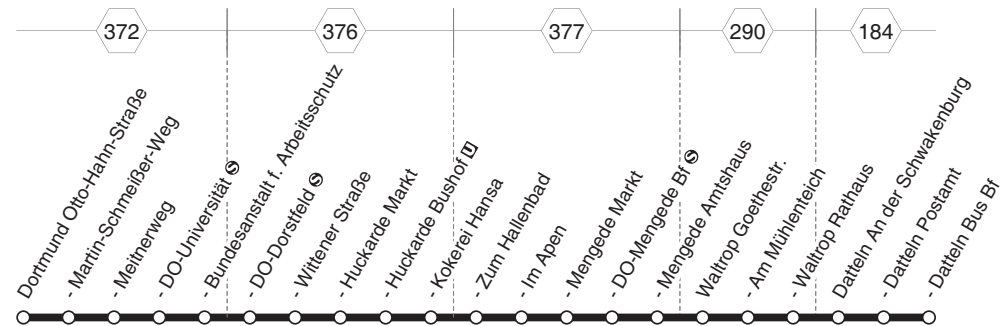

X13 Dortmund Otto-Hahn-Straße (Technologiepark) - Universität - DO-Mengede Bf - Waltrop Rathaus - Datteln Bus Bf und zurück **DSW21**

X13 Dortmund Otto-Hahn-Straße (Technologiepark) - Universität - DO-Mengede Bf - Waltrop Rathaus - Datteln Bus Bf **DSW21**