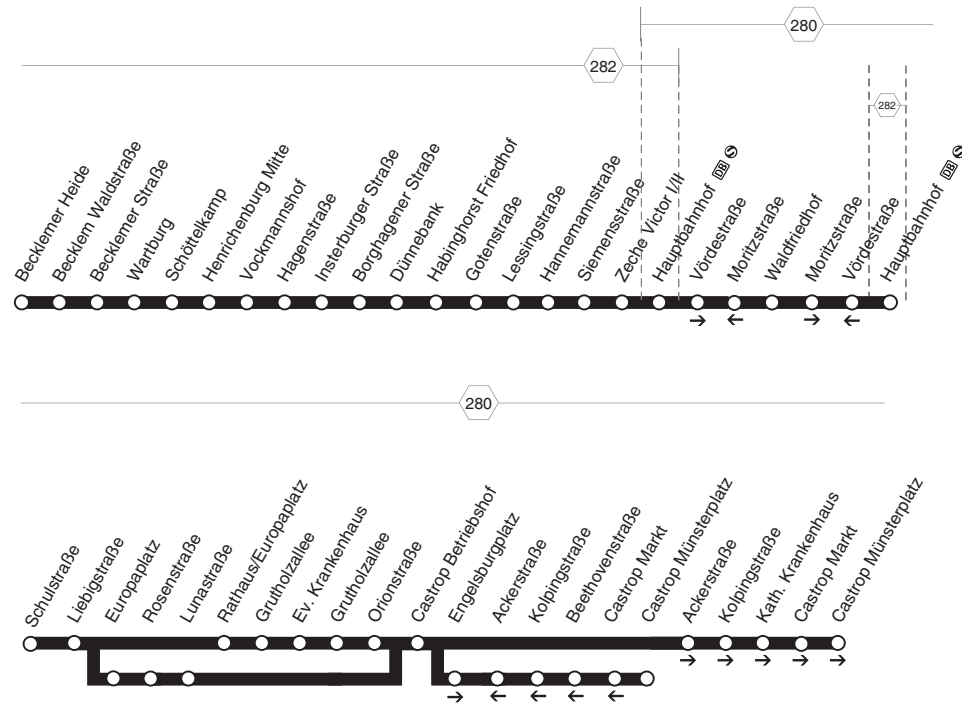

481 CAS-Becklem - Henrichenburg - Habinghorst -
Waldfriedhof - Ev. Krankenhaus -
Castrop Münsterplatz
und zurück

DSW21

**481 CAS-Becklem - Henrichenburg - Habinghorst -
Waldfriedhof - Ev. Krankenhaus -
Castrop Münsterplatz**