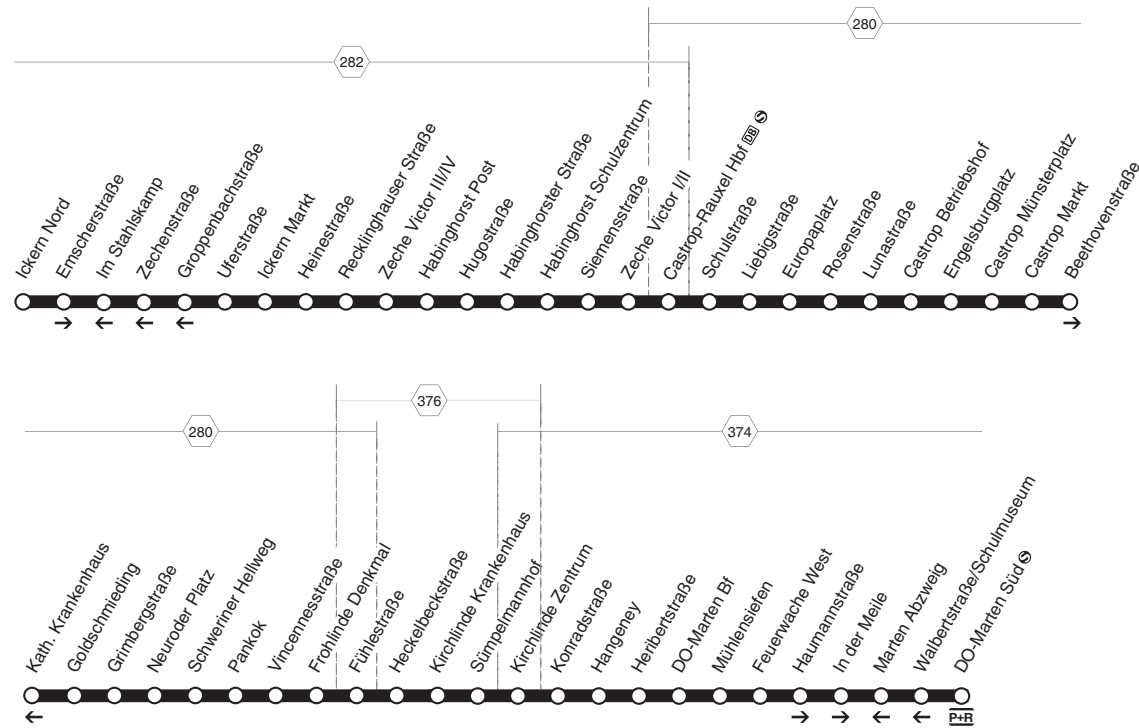

480 CAS-Ickern - Habinghorst - Castrop -
Schwerin - Frohlinde - DO-Kirchlinda -
Marten
und zurück

DSW21

480 CAS-Ickern - Habinghorst - Castrop - Schwerin - Frohlinde - DO-Kirchlinde - Marten

DSW21

Haltestellen		montags bis freitags															→				
CAS Ickern Nord	ab	4.54			5.34 5.54 6.14			18.54 19.16 19.46			20.16 20.46			21.48			22.48 23.48				
- Uferstraße		56			36 56 16			56 18 48			18 48			50			50 50				
- Ickern Markt		57			37 57 17			57 19 49			19 49			51			51 51				
- Heinestraße		58			38 58 18			58 20 50			20 50			52			52 52				
- Zeche Victor III/IV		5.00			40 6.00 20			19.00 22 52			22 52			54			54 54				
- Habinghorst Post		02			42 02 22			02 24 54			24 54			56			56 56				
- Habinghorster Straße		05			45 05 25			05 27 57			27 57			59			59 59				
- Habinghorst Schulzentrum		06			46 06 26			06 28 58			28 58			22.00			23.00 0.00				
- Siemensstraße		08			48 08 28			08 30 20.00			30 21.00			02			02 02				
- Castrop-Rauxel Hbf	an	5.10			5.50 6.10 6.30			19.10 19.32 20.02			20.32 21.02			22.04			23.04 0.04				
- Castrop-Rauxel Hbf	ab	5.11			5.51 6.11 6.31			19.11 19.32 20.02			20.32 21.02			22.04			23.04 0.04				
- Schulstraße		12			52 12 32			12 33 03			33 03			05			05 05				
- Europaplatz		14			54 14 34			14 35 05			35 05			07			07 07				
- Lunastraße		16			56 16 36			16 37 07			37 07			09			09 09				
- Castrop Betriebshof		3.57	4.37	4.57	17	5.17	5.37	57 17 37			17 38 08			20.37 38 08			10 10 10				
- Castrop Münsterplatz (Bstg 05)	an	4.00	4.41	5.01	5.20	5.21	5.41	6.01	6.21	6.41	usw.	19.21	19.41	20.11	20.40	20.41	21.11	22.13	usw.	23.13	0.13
- Castrop Münsterplatz (Bstg 05)	ab	4.01	4.42	5.02		5.22	5.42	6.02	6.22	6.42	bis	19.22	19.41	20.11	20.41		21.11	21.43	22.13	bis	23.13
- Castrop Markt		03	44	04		24	44	04	24	44		24	43	13	43		13	45	15		15
- Goldschmieding		06	47	07		27	47	07	27	47		27	46	16	46		16	48	18		18
- Neuroder Platz		09	50	10		30	50	10	30	50		30	49	19	49		19	51	21		21
- Schweriner Hellweg		10	51	11		31	51	11	31	51		31	50	20	50		20	52	22		22
- Vincennesstraße		12	53	13		33	53	13	33	53		33	52	22	52		22	54	24		24
Dortmund Föhlestraße		14	56	16		36	56	16	36	56		36	54	24	54		24	56	26		26
- Kirchlinde Krankenhaus		15	58	18		38	58	18	38	58		38	55	25	55		25	57	27		27
- Sümpelmannhof		16	59	19		39	59	19	39	59		39	56	26	56		26	58	28		28
- Kirchlinde Zentrum	an	4.17	5.00	5.20		5.40	6.00	6.20	6.40	7.00		19.40	19.57	20.27	20.57		21.27	21.59	22.29		23.29
- Kirchlinde Zentrum	ab	4.23	5.02	5.22		5.42	6.02	6.22	6.42	7.02		19.42	20.03	20.33	21.03		21.33	22.03	22.33		23.33
- Konradstraße		25	04	24		44	04	24	44	04		44	05	35	05		35	05	35		35
- Hangeney		26	05	25		45	05	25	45	05		45	06	36	06		36	06	36		36
- DO-Marten Bf		28	07	27		47	07	27	47	07		47	08	38	08		38	08	38		38
- Feuerwache West		29	09	29		49	09	29	49	09		49	09	39	09		39	09	39		39
- Haumannstraße		30	10	30		50	10	30	50	10		50	10	40	10		40	10	40		40
- DO-Marten Süd		4.32	5.12	5.32		5.52	6.12	6.32	6.52	7.12		19.52	20.12	20.42	21.12		21.42	22.12	22.42		23.42
- Zollernstr./Kirchlinde Krh.																					
- Kirchlinde Zentrum	an																				