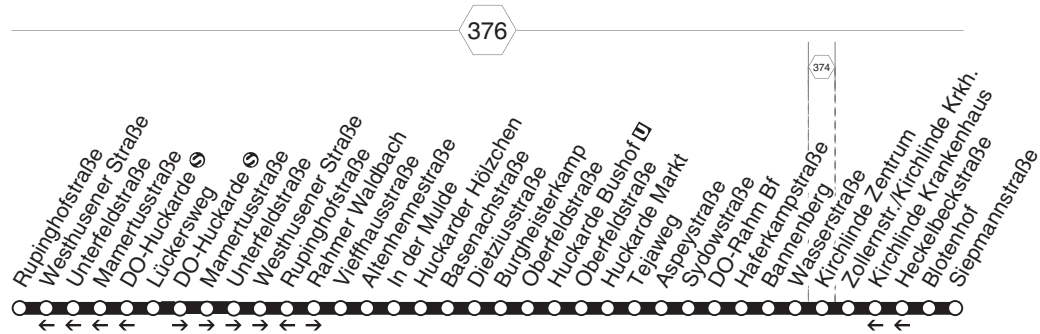

469 DO-Erpinghofsiedlung - Huckarde - Rahm -
Kirchlinde - Siepmannstraße
und zurück

DSW21

469 DO-Erpinghofsiedlung - Huckarde - Rahm -
Kirchlinde - Siepmannstraße

DSW21

Haltestellen	montags bis freitags								samstags								
									☒	☒	☒	☒	☒	☒	☒	☒	
Rupinghofstraße	6.49	7.49	8.49	9.49	16.49	17.49	18.49		9.29	10.29	11.29	12.29	16.29	17.29	18.29	19.29	
Lückersweg	50	50	50	50	50	50	50		30	30	30	30	30	30	30	30	
DO-Huckarde S	51	51	51	51	51	51	51		31	31	31	31	31	31	31	31	
Mamertusstraße	52	52	52	52	52	52	52		32	32	32	32	32	32	32	32	
Unterfeldstraße	53	53	53	53	53	53	53		33	33	33	33	33	33	33	33	
Westhusener Straße	54	54	54	54	54	54	54		34	34	34	34	34	34	34	34	
Rahmer Waldbach	55	55	55	55	55	55	55		35	35	35	35	alle	35	35	35	
Vieffhausstraße	56	56	56	56	56	56	56		36	36	36	36	60	36	36	36	
Altenhennestraße	57	57	57	57	57	57	57		37	37	37	37	Min.	37	37	37	
In der Mulde	58	58	58	58	58	58	58		38	38	38	38		38	38	38	
Huckarder Hölzchen	59	59	59	59	59	59	59		39	39	39	39		39	39	39	
Basenachstraße	7.00	8.00	9.00	10.00	17.00	18.00	19.00		40	40	40	40		40	40	40	
Dietziusstraße	01	01	01	01	01	01	01		41	41	41	41		41	41	41	
Burgheisterkamp	02	02	02	02	alle	02	02		42	42	42	42		42	42	42	
Oberfeldstraße	03	03	03	03	60	03	03		43	43	43	43		43	43	43	
Huckarde Bushof	an 7.04	8.04	9.04	10.04	Min.	17.04	18.04	19.04	9.44	10.44	11.44	12.44		16.44	17.44	18.44	19.44
Huckarde Bushof	ab 7.07	7.47	8.07	9.07	10.07	17.07	18.07	19.07									
Oberfeldstraße	07	47	07	07	07	07	07										
Huckarde Markt	09	49	09	09	09	09	09										
Tejaweg	11	51	11	11	11	11	11										
Aspeystraße	12	52	12	12	12	12	12										
Sydowstraße	13	53	13	13	13	13	13										
DO-Rahm Bf	14	54	14	14	14	14	14										
Haferkampstraße	15	55	15	15	15	15	15										
Bannenberg	16	56	16	16	16	16	16										
Wasserstraße	17	57	17	17	17	17	17										
Kirchlinde Zentrum	18	7.58	18	18	18	18	18										
Zollernstr./Kirchlinde Krh.	19	19	19	19	19	19	19										
Blotenhof	21	21	21	21	21	21	21										
Siepmannstraße	7.22	8.22	9.22	10.22	17.22	18.22	19.22										