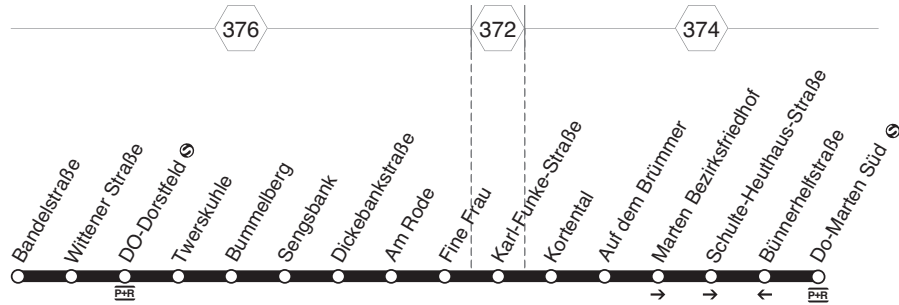

**466 DO-Dorstfeld - Marten Bezirksfriedhof - Marten und zurück****DSW2I****466 DO-Dorstfeld - Marten Bezirksfriedhof - Marten****DSW2I**

montags - freitags

samstags

Bandelstraße	ab	6.30	7.50	8.07	18.07	18.27	18.47	8.52	9.22	9.52	10.22	17.22	17.52	18.22	18.52			
Wittener Straße		32	52	09	09	29	49	54	24	54	24	24	54	24	54			
DO-Dorstfeld		33	53	10	10	30	50	55	25	55	25	25	55	25	55			
Bummelberg		35	55	12	12	32	52	57	27	57	27	27	57	27	57			
Sengsbank		36	56	13	13	33	53	58	28	58	28	28	58	28	58			
Dickebankstraße		37	alle	57	14	alle	14	34	54	59	29	59	29	alle	29	59	29	59
Am Rode		38	20	58	15	20	15	35	55	9.00	30	10.00	30	30	18.00	30	19.00	
Fine Frau		39	Min.	59	16	Min.	16	36	56	01	31	01	31	Min.	31	01	31	01
Karl-Funke-Straße		41	8.01	18	18	38	58	03	33	03	33	33	03	33	03	33	03	
Kortental		42	02	19	19	39	59	04	34	04	34	34	04	34	04	34	04	
Auf dem Brümmer		43	03	20	20	40	19.00	05	35	05	35	35	05	35	05	35	05	
Marten Bezirksfriedhof		44	04	21	21	41	01	06	36	06	36	36	06	36	06	36	06	
Schulte-Heuthaus-Straße		46	06	23	23	43	03	08	38	08	38	38	08	38	08	38	08	
DO-Marten Süd	an	6.47	8.07	8.24	18.24	18.44	19.04	9.09	9.39	10.09	10.39	17.39	18.09	18.39	19.09			