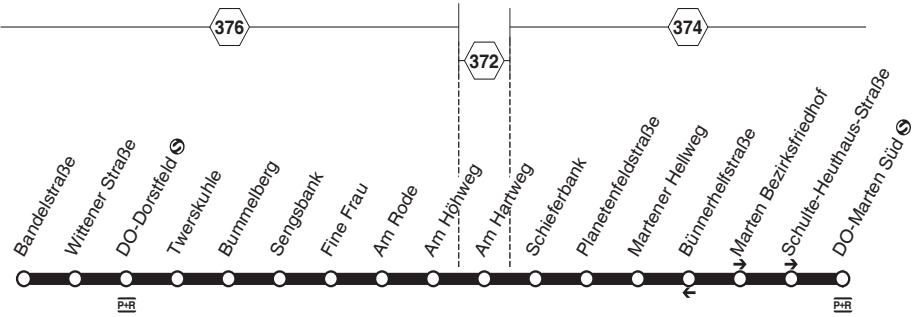

466

466

DSW21 DO-Dorstfeld - Marten Bezirksfriedhof - Marten und zurück

466

466

montags bis freitags

samstags

| Haltestellen             | Abfahrtszeiten       |      |      |      |      |      |       |       |          |      |       |       |       |       |       |       |    |    |
|--------------------------|----------------------|------|------|------|------|------|-------|-------|----------|------|-------|-------|-------|-------|-------|-------|----|----|
|                          | montags bis freitags |      |      |      |      |      |       |       | samstags |      |       |       |       |       |       |       |    |    |
| Dortmund Bandelstraße    | 6.29                 | 6.49 | 7.09 | 7.29 | 7.49 | 8.07 | 18.27 | 18.47 | 8.52     | 9.22 | 9.52  | 10.22 | 10.52 | 11.22 | 18.22 | 18.52 |    |    |
| - Wittener Straße        | 31                   | 51   | 11   | 31   | 51   | 09   | 29    | 49    | 54       | 24   | 54    | 24    | 54    | 24    | 24    | 54    |    |    |
| - Dorstfeld              | 32                   | 52   | 12   | 32   | 52   | 10   | 30    | 50    | 55       | 25   | 55    | 25    | 55    | 25    | 25    | 55    |    |    |
| - Bummelberg             | 34                   | 54   | 14   | 34   | 54   | 12   | 32    | 52    | 57       | 27   | 57    | 27    | 57    | 27    | 27    | 57    |    |    |
| - Sengsbank              | 35                   | 55   | 15   | 35   | 55   | 13   | alle  | 33    | 53       | 58   | 28    | 58    | 28    | 58    | alle  | 28    | 58 |    |
| - Fine Frau              | 37                   | 57   | 17   | 37   | 57   | 15   | 35    | 55    | 9.00     | 30   | 10.00 | 30    | 11.00 | 30    | 30    | 19.00 |    |    |
| - Am Höhweg              | 39                   | 59   | 19   | 39   | 59   | 17   | 20    | 37    | 57       | 02   | 32    | 02    | 32    | 02    | 30    | 32    | 02 |    |
| - Am Hartweg             | 40                   | 7.00 | 20   | 40   | 8.00 | 18   | 38    | 58    | 03       | 33   | 03    | 33    | 03    | 33    | 33    | 03    |    |    |
| - Schieferbank           | 41                   | 01   | 21   | 41   | 01   | 19   | Min.  | 39    | 59       | 04   | 34    | 04    | 34    | 04    | 34    | Min.  | 34 | 04 |
| - Planetenfeldstraße     | 41                   | 01   | 21   | 41   | 01   | 19   | 39    | 59    | 04       | 34   | 04    | 34    | 04    | 34    | 34    | 04    |    |    |
| - Martener Hellweg       | 42                   | 02   | 22   | 42   | 02   | 20   | 40    | 19.00 | 05       | 35   | 05    | 35    | 05    | 35    | 35    | 05    |    |    |
| - Marten Bezirksfriedhof | 43                   | 03   | 23   | 43   | 03   | 21   | 41    | 01    | 06       | 36   | 06    | 36    | 06    | 36    | 36    | 06    |    |    |
| - Marten Süd             | 6.46                 | 7.06 | 7.26 | 7.46 | 8.06 | 8.24 | 18.44 | 19.04 | 9.09     | 9.39 | 10.09 | 10.39 | 11.09 | 11.39 | 18.39 | 19.09 |    |    |