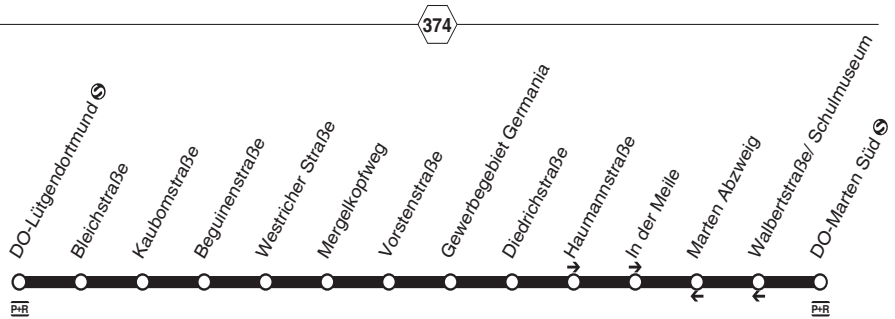

sonn- und feiertags

samstags

montags bis freitags

Haltestellen	Abfahrtszeiten														
	montags bis freitags				samstags				sonn- und feiertags						
Dortmund Marten Süd ☺	22.01	22.31	23.01	23.31	0.01	22.01	22.31	23.01	23.31	0.01	22.01	22.31	23.01	23.31	0.01
- Walbertstr./Schulmuseum	02	32	02	32	02	02	32	02	32	02	02	32	02	32	02
- Marten Abzweig	03	33	03	33	03	03	33	03	33	03	03	33	03	33	03
- Diedrichstraße	04	34	04	34	04	04	34	04	34	04	04	34	04	34	04
- Gewerbegebiet Germania	05	35	05	35	05	05	35	05	35	05	05	35	05	35	05
- Vorstenstraße	06	36	06	36	06	06	36	06	36	06	06	36	06	36	06
- Mergelkopfweg	07	37	07	37	07	07	37	07	37	07	07	37	07	37	07
- Westricher Straße	08	38	08	38	08	08	38	08	38	08	08	38	08	38	08
- Beguinenstraße	09	39	09	39	09	09	39	09	39	09	09	39	09	39	09
- Kaubomstraße	09	39	09	39	09	09	39	09	39	09	09	39	09	39	09
- Bleichstraße	10	40	10	40	10	10	40	10	40	10	10	40	10	40	10
- Lütgendortmund ☺	22.11	22.41	23.11	23.41	0.11	22.11	22.41	23.11	23.41	0.11	22.11	22.41	23.11	23.41	0.11

☒ = fährt als Linie 462 weiter in Richtung Bövinghausen

DSW21 DO-Lütgendortmund - Marten und zurück

Ein guter Neustart.
Frauenhäuser - Wege aus der Gewalt.

Autonome Frauenhäuser
Landesjugendamt NRW
Frauenhaus Dortmund
0231-800081

www.frauen-info-netz.de

Förderverein Frauen helfen Frauen e.V. Kronprinzenstraße 26 44135 Dortmund

Sucht eine Frau im Frauenhaus Schutz, kann sie dort anrufen:
Rufnummer: 0231.800081
In Beratungsgesprächen und Gruppenangeboten werden die Frauen unterstützt. Sie können Abstand zur erfahrenen Gewalt finden, sich erholen und eine neue Lebensperspektive entwickeln. Auch die

Kinder haben unter der Gewalt gelitten. Durch Gruppenangebote, Hausaufgabenhilfe und Einzelgespräche werden sie unterstützt.
Für den Unterhalt und den Betrieb des Frauenhauses sind wir dringend auf Spenden angewiesen. Wir freuen uns über jeden Spendenbetrag.

Spendenkonto:
Sparkasse Dortmund
IBAN DE06 44050199 02110199 08
BIC DORTDE33XXX
www.frauenhaus-dortmund.de
E-Mail: frauen@frauenhaus-dortmund.de

Wir bewegen unsere Stadt!

Linie 465

Huckarde - Oespel

Gültig ab 07.01.2016

Der Liniennetzplan, der die Stadt bewegt auf:

- www.bus-und-bahn.de
- www.netzplan-dortmund.de
- Abfahrtszeiten Ihrer Linie ● Fahrplanta-bellen Ihrer Linie
- Ihre Fahrplanauskunft ● Ihren Stadtplanausschnitt

Fahrplan- und Tarifauskunft:

0180 6 504030 (0,20 €/Anrufaus dem dt. Festnetz; Mobilmax: 0,60€/Anruf)

Kostenlose Fahrplanauskunft Sprachcomputer: 0800 3 504030