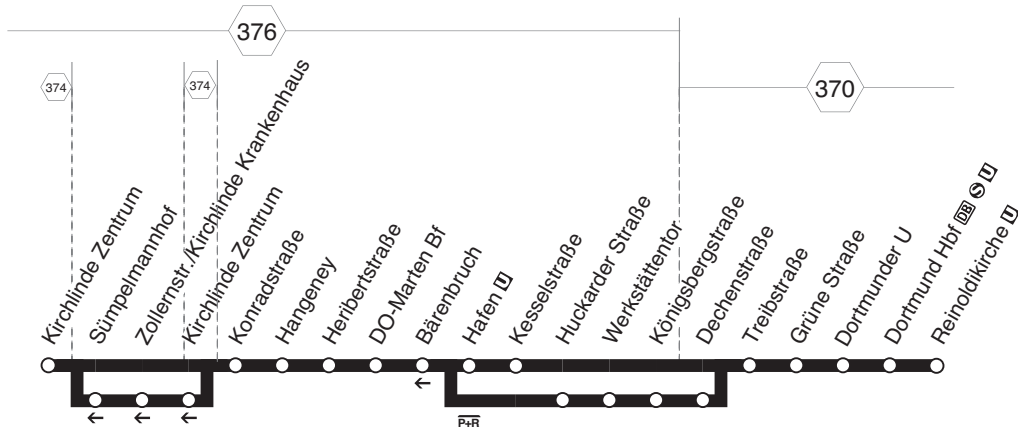

460 DO-Kirchlinde - Werkstättenor - Hafen -
Hauptbahnhof - Reinoldikirche
und zurück

DSW21

Keine Anwendung des Kurzstreckentarifs zwischen DO-Marten Bf/Bärenbruch und Hafen/Huckarder Straße

460 DO-Kirchlinde - Werkstätentor - Hafen -
Hauptbahnhof - Reinoldikirche

DSW21

Haltestellen **montags bis freitags** →

Kirchlinde Zentrum	ab	5.23	5.53	12.53	13.13	17.33	17.53	20.13	20.34	21.04	21.34	
Konradstraße		25	55	55	15	35	55	15	36	06	36	
Hangeney		26	56	56	16	36	56	16	37	07	37	
Heribertstraße		27	57	57	17	37	57	17	38	08	38	
DO-Marten Bf		5.28	5.58	12.58	18	38	17.58	20.18	20.39	21.09	21.39	
Huckarder Straße					23		43					
Königsbergstraße					26	alle	46					
Dechenstraße					20	13.27	17.47					
Hafen		5.34	6.04	Min.	13.04	Min.	18.04	Min.	20.24	20.45	21.15	21.45
Kesselstraße		35	05		05		05		25	46	16	46
Treibstraße		36	06	06	13.28		17.48	06	26	47	17	47
Grüne Straße		37	07	07	29		49	07	27	48	18	48
Dortmunder U		38	08	08	30		50	08	28	49	19	49
Dortmund Hbf		40	10	10	32		52	10	30	51	21	51
Reinoldikirche	an	5.44	6.14	13.14	13.36	17.56	18.14	20.34	20.54	21.24	21.54	