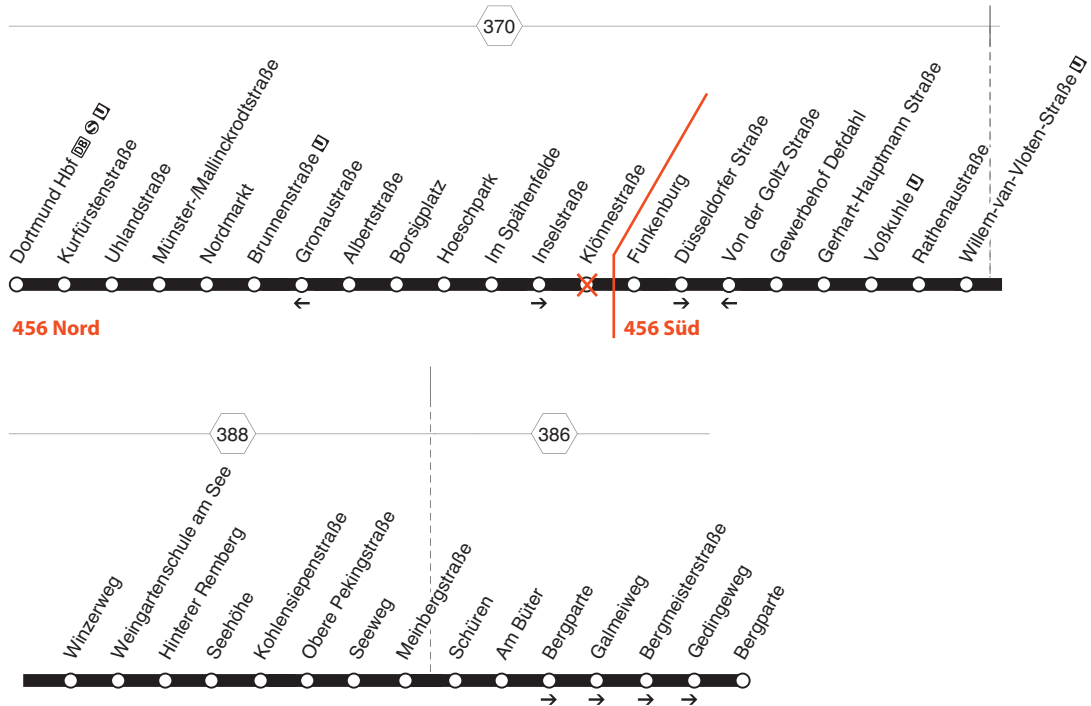

456 DO-Hauptbahnhof - Nordmarkt - Borsigplatz -
Funkenburg - Schüren
und zurück

DSW21

Funkenburg: Straßen- und Gleisbauarbeiten im Bereich Funkenburg
Weitere Informationen unter: www.bus-und-bahn.de/baustelle-funkenburg

**456 DO-Hauptbahnhof - Nordmarkt - Borsigplatz -
Funkenburg - Schüren**

DSW21

Haltestellen		montags bis freitags					
Dortmund Hbf		5.16	5.46	6.12	7.12	7.42	20.12
Kurfürstenstraße		17	47	13	13	43	13
Umlandstraße		18	48	14	14	44	14
Münster-/Mallinckrodtstraße		20	50	16	16	46	16
Nordmarkt		21	51	17	17	47	17
Brunnenstraße		23	53	19	19	49	19
Albertstraße		25	55	21	21	51	21
Borsigplatz		27	57	23	23	53	23
Hoeschpark		29	59	25	25	55	25
Im Spähenfelde		30	6.00	26	26	56	26
Inselstraße	an	5.31	6.01	6.27	7.27	7.57	20.27
Funkenburg (Bstg 05)	ab		6.04	6.34	7.34	8.04	
Düsseldorfer Straße			05	35	35	05	
Gewerbehof Defdahl			06	36	36	06	
Gerhart-Hauptmann Straße			07	37	37	07	
Voßkuhle	an		6.09	6.39	7.39	8.09	usw.
Voßkuhle			10	40	40	10	bis
Rathenaustraße			11	41	41	11	
Willem-van-Vloten-Straße			12	42	7.12	42	12
Winzerweg			14	44	14	44	14
Weingartenschule am See			15	45	15	45	15
Hinterer Remberg			16	46	16	46	16
Seehöhe			17	47	17	47	17
Kohlensiepenstraße			18	48	18	48	18
Obere Pekingstraße			19	49	19	49	19
Seeweg			21	51	21	51	21
Meinbergstraße			22	52	22	52	22
Schüren (Bstg 03)			23	53	23	53	23
Am Büter			24	54	24	54	24
Bergparte			25	55	25	55	25
Galmeiweg			26	56	26	56	26
Bergmeisterstraße			27	57	7.27	57	27
Gedingeweg			28	58		58	28
Bergparte			6.29	6.59		7.59	8.29