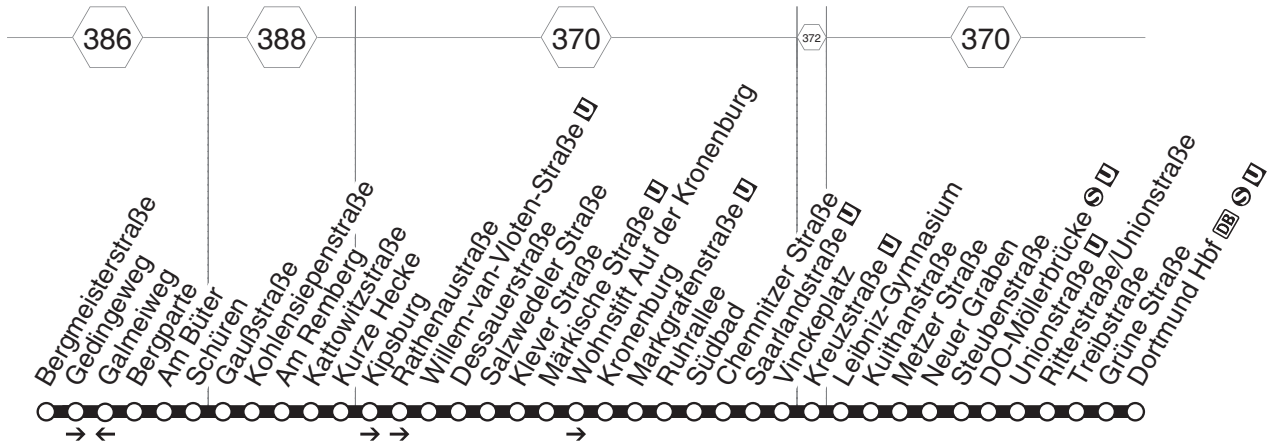

453 DO-Schüren - Märkische Straße -
Saarlandstraße - Kreuzstraße -
Hauptbahnhof
und zurück

DSW21

**453**

montags bis freitags

samstags

sonn- und feiertags →

Haltestellen		Abfahrtszeiten						
Bergmeisterstraße		6.18	19.18	7.18	7.48	19.18	8.18	18.18
Gedingeweg		19	19	19	49	19	19	19
Bergpärte		20	20	20	50	20	20	20
Am Büter		21	21	21	51	21	21	21
Schüren (Bstg 01)		22	22	22	52	22	22	22
Gaußstraße		23	23	23	53	23	23	23
Kohlensiepenstraße		24	24	24	54	24	24	24
Am Remberg		25	25	25	55	25	25	25
Kattowitzstraße		26	26	26	56	26	26	26
Kurze Hecke		27	27	27	57	27	27	27
Rathenastraße		29	29	28	59	29	28	28
Willem-van-Floten-Straße U		30	30	29	8.00	30	29	29
Klewer Straße		34	34	32	04	34	32	32
Märkische Straße U		35	35	33	05	35	33	33
Wohnstift Auf der Kronenburg		36	alle 36	34	06	alle 36	34	alle 34
Kronenburg		38	30 38	35	08	30 38	35	60 35
Markgrafenstraße U	an	6.40	Min. 19.40	7.36	8.10	Min. 19.40	8.36	Min. 18.36
Markgrafenstraße U	ab	6.43	19.43	7.36	8.13	19.43	8.36	18.36
Ruhrallee		44	44	37	14	44	37	37
Südbad		46	46	39	16	46	39	39
Chemnitzer Straße		47	47	40	17	47	40	40
Saarlandstraße U		48	48	41	18	48	41	41
Vinckeplatz		50	50	42	20	50	42	42
Leibniz-Gymnasium		54	54	45	24	54	45	45
Kuilthanstraße		55	55	46	25	55	46	46
Neuer Graben		57	57	48	27	57	48	48
Steubenstraße		58	58	49	28	58	49	49
DO-Möllerbrücke S U		7.01	20.01	51	31	20.01	51	51
Unionstraße U		03	03	52	33	03	52	52
Ritterstraße/Unionstraße		05	05	54	35	05	54	54
Treibstraße		07	07	55	37	07	55	55
Dortmund Hbf DB S U	an	7.10	20.10	7.58	8.40	20.10	8.58	18.58