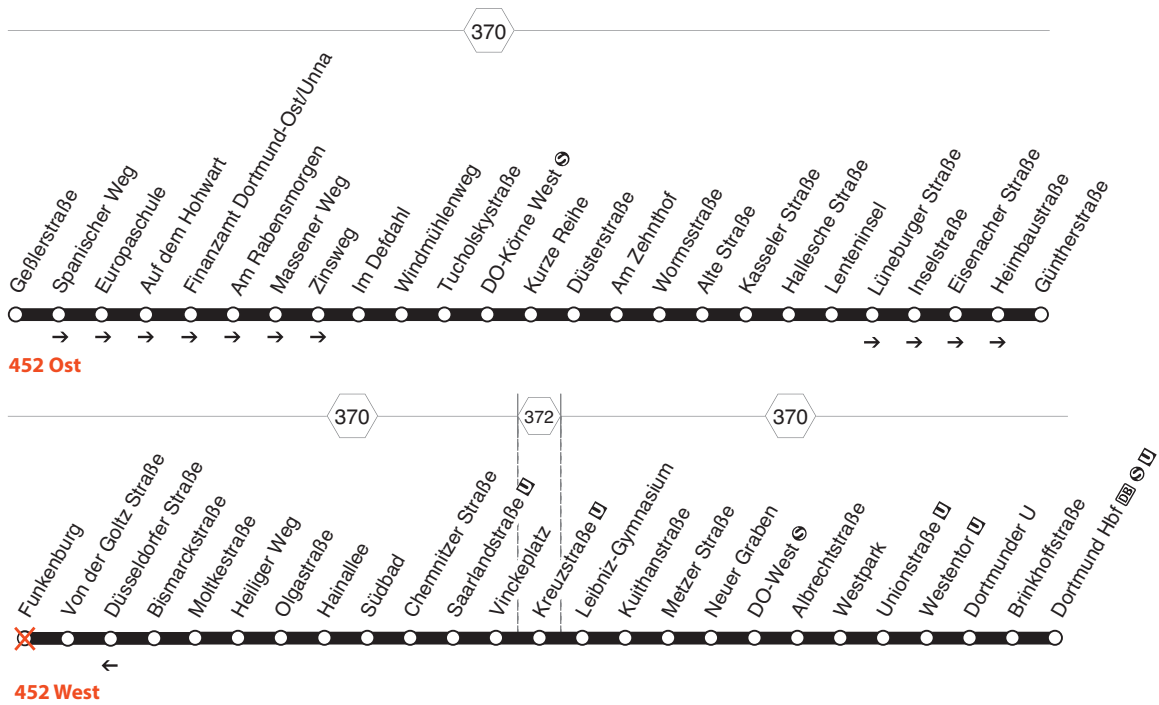

**452 DO-Körne - Funkenburg - Saarlandstraße -  
Kreuzstraße - Hauptbahnhof  
und zurück**

**Funkenburg: Straßen- und Gleisbauarbeiten im Bereich Funkenburg**  
 Weitere Informationen unter: [www.bus-und-bahn.de/baustelle-funkenburg](http://www.bus-und-bahn.de/baustelle-funkenburg)

Haltestellen		montags bis freitags						→
Geßlerstraße	ab							
		6.29		6.59		7.29	7.45	
Spanischer Weg							47	
Europaschule							56	
Auf dem Hohwart							57	
Finanzämter Dortmund-Ost/Unna							59	
Am Rabensmorgen		6.31		7.01		7.31	8.01	8.01
Massener Weg		32		02		32		02
Zinsweg		34		04		34		04
Im Defdahl		35		05		35		05
Windmühlenweg		36		06		36		06
Tucholskystraße		37		07		37		07
DO-Körne West		38		08		38		08
Kurze Reihe		39		09		39		09
Düsterstraße		40		10		40		10
Am Zehnthof		6.42		12		7.42		12
Wormsstraße				13				13
Alte Straße				14				14
Kasseler Straße				16				16
Hallesche Straße				17				17
Lenteninsel	an			7.18				8.18
Lenteninsel	ab	6.49		7.19				8.19
Lüneburger Straße							7.48	
Inselstraße							49	
Eisenacher Straße		6.50		7.20			50	8.20
Heimbaustraße		51		21			51	21
Güntherstraße		6.52		7.22			7.52	8.22
Von der Goltz Straße		5.54	6.24	6.54		7.24		7.54
Bismarckstraße		56	26	56		26		56
Moltkestraße		57	27	57		27		57
Helliger Weg		59	29	59		29		59
Olgastraße		6.00	30	7.00		30		8.00
Hainallee	an	6.02	6.32	7.02		7.32		8.02
Hainallee	ab	6.03	6.33	7.03		7.33		8.03
Südbad		04	34	04		34		04
Chemnitzer Straße		05	35	05		35		05
Saarlandstraße	U	06	36	06		36		06
Vinckeplatz		08	38	08		38		08
Kreuzstraße	U	5.40	10	40		10		10
Leibniz-Gymnasium		42	12	42		12		12
Kuithanstraße		43	13	43		13		13
Metzer Straße		44	14	44		14		14
Neuer Graben		45	15	45		15		15
DO-West	S	46	16	46		16		16
Albrechtstraße		47	17	47		17		17
Westpark		48	18	48		18		18
Unionstraße	U	49	19	49		19		19
Westentor	U	51	21	51		21		21
Dortmunder U		53	23	53		23		23
Brinkhoffstraße		54	24	54		24		24
Dortmund Hbf	DB S U	5.56	6.26	6.56		7.26	7.56	8.26