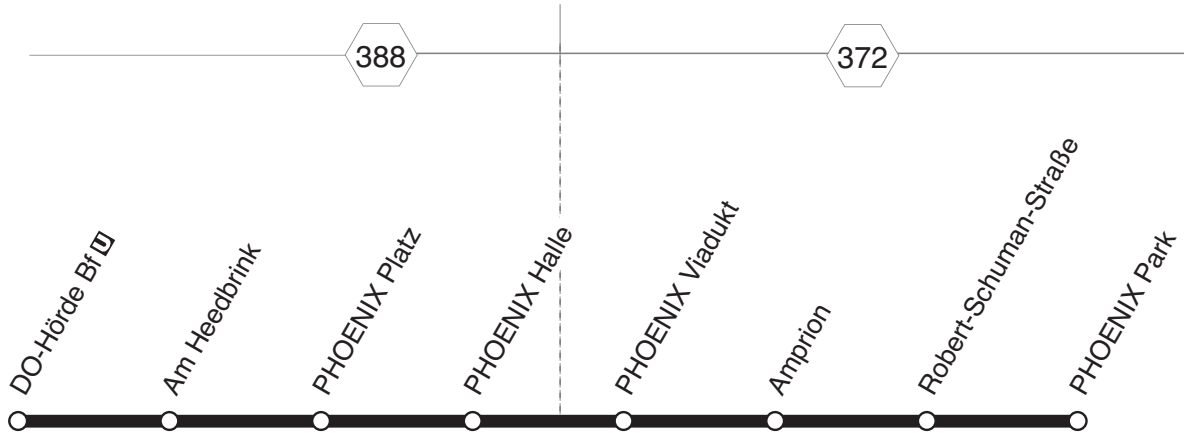

451 DO-Hörde Bf - PHOENIX Park
und zurück

DSW21

Gültig ab 21.08.2024 - www.bus-und-bahn.de

**451 DO-Hörde Bf - PHOENIX Park
und zurück**

DSW21

Haltestellen	montags bis freitags			samstags			sonn- und feiertags →		
DO-Hörde Bf (Bstg 4) ab	6.35		19.05	9.05		17.35	10.05		17.35
Am Heedbrink	36		06	06		36	06		36
PHOENIX Platz	37	alle	07	07	alle	37	07	alle	37
PHOENIX Halle	38	30	08	08	30	38	08	30	38
PHOENIX Viadukt	38	Min.	08	08	Min.	38	08	Min.	38
Amprion	39		09	09		39	09		39
Robert-Schuman-Straße	39		09	09		39	09		39
PHOENIX Park	6.40		19.10	9.10		17.40	10.10		17.40

Haltestellen	montags bis freitags			samstags			sonn- und feiertags ←		
PHOENIX Park	6.41		19.11	9.11		17.41	10.11		17.41
Robert-Schuman-Straße	42		12	12		42	12		42
Amprion	42	alle	12	12	alle	42	12	alle	42
PHOENIX Viadukt	43	30	13	13	30	43	13	30	43
PHOENIX Halle	43	Min.	13	13	Min.	43	13	Min.	43
PHOENIX Platz	44		14	14		44	14		44
Am Heedbrink	45		15	15		45	15		45
DO-Hörde Bf (Bstg 3)	6.46		19.16	9.16		17.46	10.16		17.46