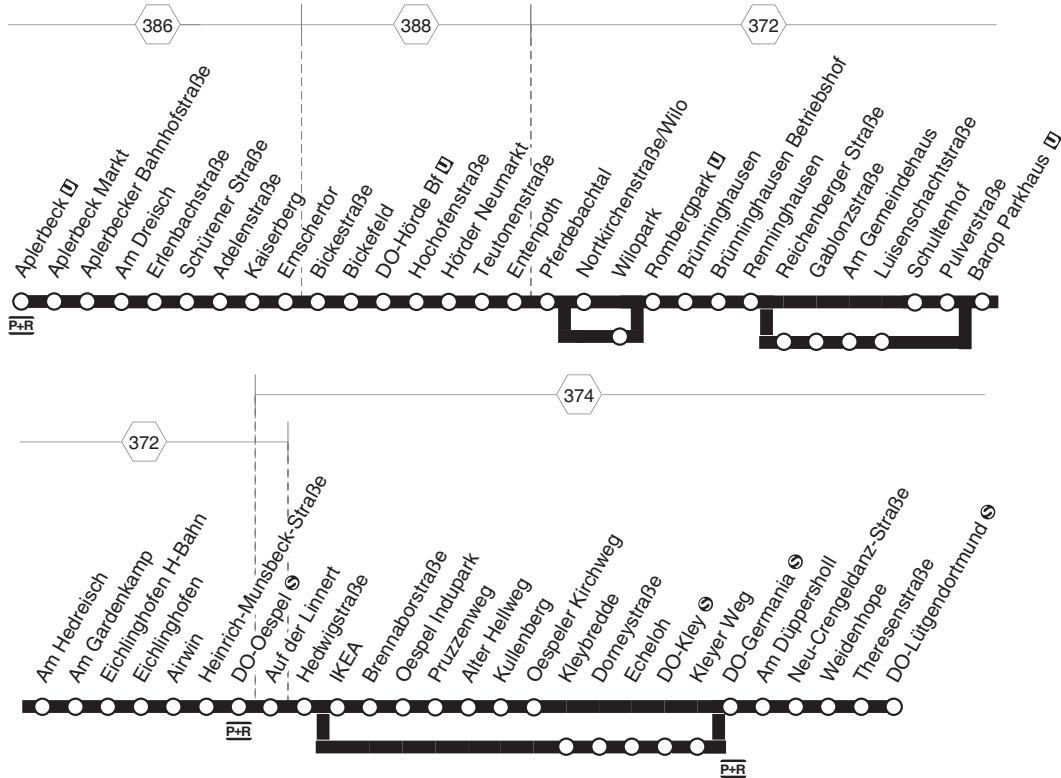

440 Aplerbeck - Hörde - Brüninghausen -
Barop - Eichlinghofen - Oespel -
Germania (- Lütgendortmund)
und zurück

DSW21

440 Aplerbeck - Hörde - Brünninghausen - Barop - Eichlinghofen - Oespel - Germania (- Lütgendortmund)

DSW21

Haltestellen

montags bis freitags

	☒	☒	☒	☒	☒	☒	☒	☒	☒	☒		
Aplerbeck U			4.28		4.45		5.05		5.25		5.45	
Aplerbecker Bahnhofstraße			30		47		07		27		47	
Schürener Straße			34		51		11		31		51	
Adelenstraße			35		52		12		32		52	
Emschertor			38		55		15		35		55	
DO-Hörde Bf U (Bstg 2) an			4.42		4.59		5.19		5.39		5.59	
DO-Hörde Bf U (Bstg 2) ab			4.42		5.01		5.21		5.41		6.01	
Hochofenstraße			43		02		22		42		02	
Entenpoth			46		05		25		45		05	
Nortkirchenstraße/Wilo			48		07		27		47		07	
Rombergpark U			49		08		28		48		08	
Brünninghausen ab			4.51		5.10		5.30		5.51		6.11	
Brünninghausen Betriebshof	4.33	4.43	5.3	5.03	12	5.23	32	5.43	5.3	6.03	13	6.23
Renninghausen	4.34	4.44	4.54	5.04	5.13	5.24	5.33	5.44	5.54	6.04	6.14	6.24
Gablonzstraße)))))))))))	
Pulverstraße	4.36	4.46	4.56	5.06	5.15	5.26	5.35	5.46	5.56	6.06	6.16	6.26
Barop Parkhaus U ab	4.39	4.49	4.59	5.09	5.19	5.29	5.39	5.49	6.00	6.09	6.20	6.29
Eichlinghofen H-Bahn	43	53	5.03	13	23	33	43	53	04	13	24	33
Airwin	46	56	06	16	26	36	46	56	07	16	27	36
DO-Oespel S an	4.48	4.58	5.08	5.18	5.28	5.38	5.48	5.58	6.09	6.18	6.29	6.38
DO-Oespel S ab			5.10		5.30		5.50		6.11		6.31	
Hedwigstraße			12		32		52		13		33	
IKEA			13		33		53		14		34	
Oespel Indupark			15		35		55		16		36	
Kullenberg			19		39		59		20		40	
DO-Germania S			5.22		5.42		6.02		6.23		6.43	
Echeloh												
DO-Kley S												
Kleyer Weg												
DO-Germania S												
Weidenhope												
DO-Lütgendortmund S												