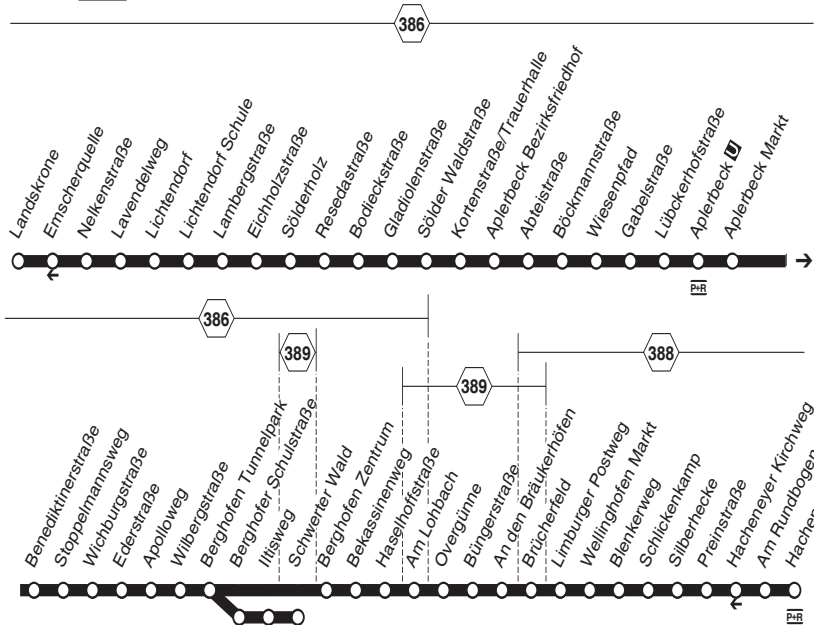

**438**

**438** DSW21 HW-Landskronne - DO-Lichtendorf - Sölderholz - Aplerbeck (-Schwerter Wald) - Berghofen - Beninghofen - Wellinghofen - Hachenehey **438**

**438**

**montags bis freitags** →

Haltestellen	Abfahrtszeiten											
Holzwickede Landskronne												
Dortmund Nelkenstraße												
- Lichtendorf												
- Lichtendorf Schule												
- Lambergstraße												
- Sölderholz												
- Böddeckstraße												
- Kortenstraße/Trauerhalle												
- Aplerbeck Bezirksfriedhof												
- Abteistraße												
- Wiesenpfad												
- Lübckerhofstraße												
- Aplerbeck												
- Aplerbeck												
- Aplerbeck Markt												
- Benediktinerstraße												
- Wichburgstraße												
- Ederstraße												
- Apolloweg												
- Berghofer Schulstraße												
- Illtisweg												
- Schwerter Wald												
- Berghofen Zentrum												
- Berghofen Zentrum												
- Bekassinenweg												
- Overgünne												
- An den Bräukerhöfen												
- Wellinghofen Markt												
- Schlickenkamp												
- Preinstraße												
- Preinstraße												
- Hachenehey												