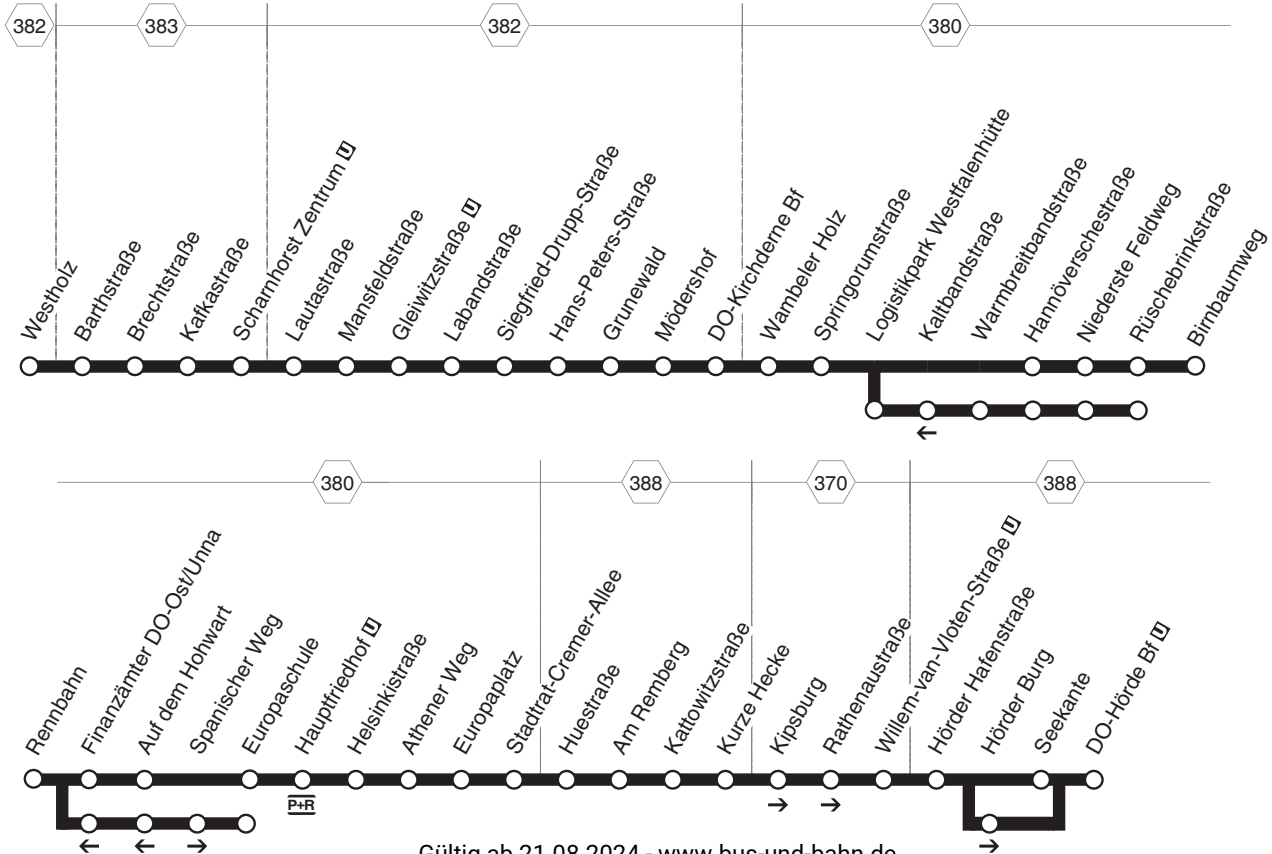

**427**

**DO-Scharnhorst - Kirchderne -
Logistikpark Westfalenhütte -
Stadtkrone Ost - Hörde
und zurück**

DSW21

Gültig ab 21.08.2024 - www.bus-und-bahn.de

**427****DO-Scharnhorst - Kirchderne -
Logistikpark Westfalenhütte -
Stadtkrone Ost - Hörde****DSW21****Haltestellen****montags bis freitags**