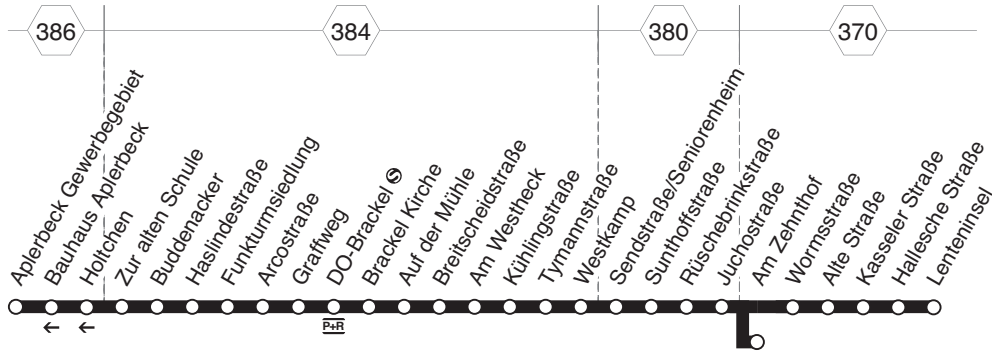

**422 DO-Derne - Scharnhorst - Brackel -  
Aplerbeck  
und zurück**

**DSW21**

# 422 DO-Derne - Scharnhorst - Brackel - Aplerbeck

DSW21

## Haltestellen

= fährt als Linie 452 weiter in Richtung Saarlandstraße = fährt als Linie 452 weiter in Richtung Geßlerstraße

Haltestellen

samstags

	X	O	X		O	X	O	X	O	X	O		
Aplerbeck Gewerbegebiet		9.19	9.49		16.19	16.49	17.19	17.49	18.19	18.49	19.19	19.49	20.19
Zur alten Schule		21	51		21	51	21	51	21	51	21	51	21
Buddenacker		22	52		22	52	22	52	22	52	22	52	22
Haslindestraße		23	53		23	53	23	53	23	53	23	53	23
Funkturmsiedlung	8.54	24	54		24	54	24	54	24	54	24	54	24
Arcostraße	55	25	55		25	55	25	55	25	55	25	55	25
Graffweg	57	27	57		27	57	27	57	27	57	27	57	27
DO-Brackel	58	28	58		28	58	28	58	28	58	28	58	28
Brackel Kirche	59	29	59		29	59	29	59	29	59	29	19.59	20.29
Auf der Mühle	9.00	30	10.00		30	17.00	30	18.00	30	19.00	30		
Breitscheidstraße	01	31	01		31	01	31	01	31	01	31	01	31
Am Westheck	04	34	04	usw.	34	04	34	04	34	04	34	04	34
Kühlingstraße	05	35	05	bis	35	05	35	05	35	05	35	05	35
Tymannstraße	06	36	06		36	06	36	06	36	06	36	06	36
Westkamp	07	37	07		37	07	37	07	37	07	37	07	37
Sendstraße/Seniorenheim	08	38	08		38	08	38	08	38	08	38	08	38
Sunthoffstraße	09	39	09		39	09	39	09	39	09	39	09	39
Rüschebrinkstraße	11	41	11		41	11	41	11	41	11	41	11	41
Juchostraße	13	9.43	13		16.43	13	17.43	13	18.43	13	19.43		
Am Zehnthof	9.15		10.15			17.15		18.15		19.15			
Wormsstraße		9.44			16.44		17.44		18.44		19.44		
Alte Straße		45			45		45		45		45		
Kasseler Straße		47			47		47		47		47		
Hallesche Straße		48			48		48		48		48		
Lenteninsel		9.49			16.49		17.49		18.49		19.49		