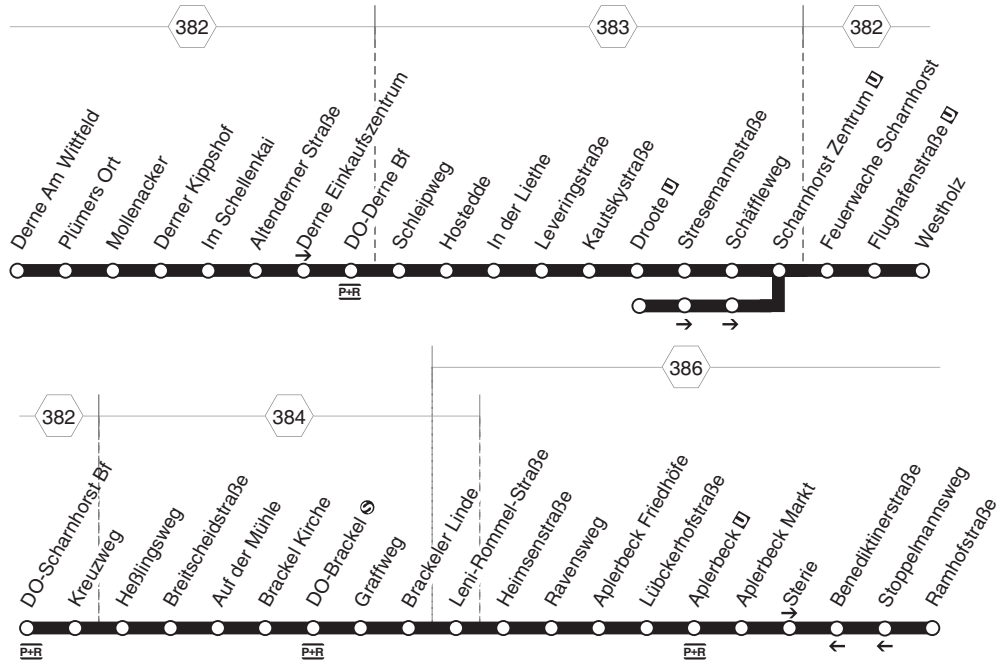

**420** DO-Derne - Scharnhorst - Brackel -  
Aplerbeck  
und zurück

**DSW21**

X = fährt als Linie 436 weiter in Richtung Schüren S = fährt an Schultagen