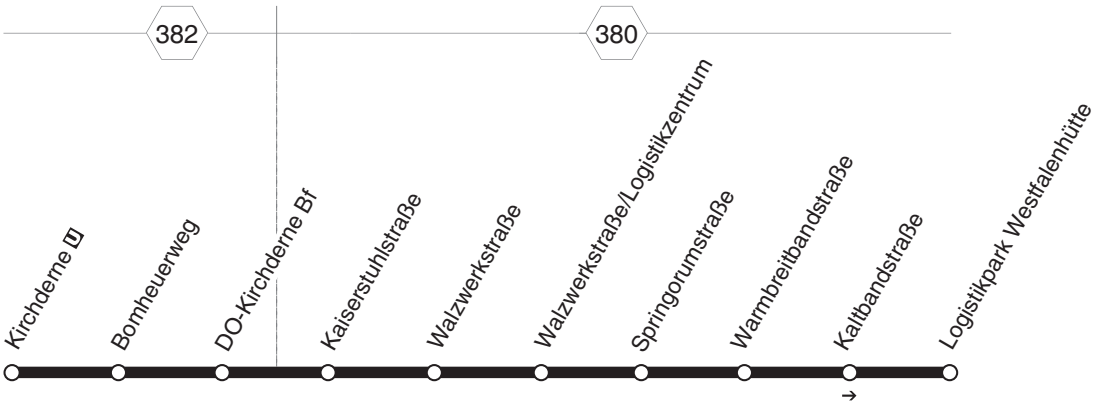

417

417

417

**417****montags bis freitags**

Haltestellen	Abfahrtszeiten															
Kirchderne	4.31	5.17	5.41		6.41	7.53	12.27	12.41	13.01	13.21	13.41	14.01		17.21	21.30	23.30
Bomheuerweg	32	18	42		42	54	28	42	02	22	42	02		22	31	31
DO-Kirchderne Bf	33	19	43		43	55	29	43	03	23	43	03		23	32	32
Kaiserstuhlstraße	34	20	44	alle	44	56	30	44	04	24	44	04	alle	24	33	alle 33
Walzwerkstraße	35	21	5.45	20	6.45	7.57	31	12.45	13.05	13.25	45	14.05	20	17.25	21.34	30 23.34
Walzwerkstr./Logistikzentrum	4.37	23	}	Min.	}	}	12.33	}	}	}	13.47	}	Min.	}	}	Min.
Springorumstraße		27	5.47		6.47	7.59		12.47	13.07	13.27		14.07		17.27	21.36	23.36
Warmbreitbandstraße		29	49		49	8.01		49	09	29		09		29	37	37
Kaltbandstraße		29	49		49	01		49	09	29		09		29	37	37
Logistikpark Westfalenhütte		5.30	5.50		6.50	8.02		12.50	13.10	13.30		14.10		17.30	21.38	23.38

**417****samstags**

Haltestellen	Abfahrtszeiten															
Kirchderne	4.31	5.30	5.45	6.00	9.41	12.41		15.21	21.30	22.00	22.30	23.00	23.30			
Bomheuerweg	32	31	46	01	42	42		22	31	01	31	01	31			
DO-Kirchderne Bf	33	32	47	02	43	43		23	32	02	32	02	32			
Kaiserstuhlstraße	34	33	48	03	44	44	alle	24	33	03	33	03	33			
Walzwerkstraße	35	5.34	5.49	6.04	45	12.45	20	15.25	21.34	22.04	22.34	23.04	23.34			
Walzwerkstr./Logistikzentrum	37	}	}	}	9.47	}	Min.	}	}	}	}	}	}			
Springorumstraße	41	5.36	5.51	6.06		12.47		15.27	21.36	22.06	22.36	23.06	23.36			
Warmbreitbandstraße	43	37	52	07		49		29	37	07	37	07	37			
Kaltbandstraße	43	37	52	07		49		29	37	07	37	07	37			
Logistikpark Westfalenhütte	4.44	5.38	5.53	6.08		12.50		15.30	21.38	22.08	22.38	23.08	23.38			