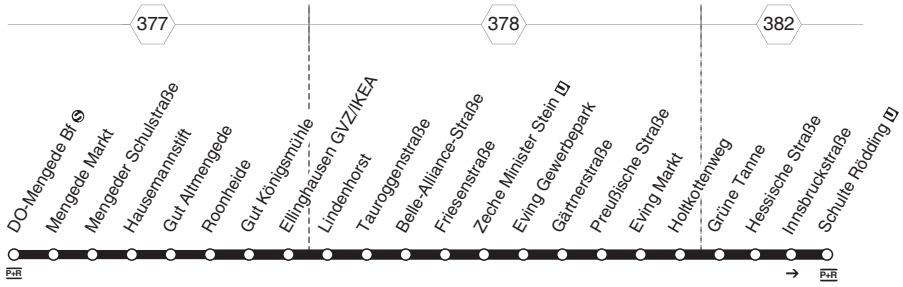

415

415
DSW21 Schulte Rödding - Ellinghausen - Eving -
und zurück
415

415

montags bis freitags

samstags

Haltestellen	Abfahrtszeiten															
	ab	6.24	6.54	7.24	7.54	8.24	17.54	18.24	18.54	19.24	19.54	9.54	10.54	11.54	12.54	13.54
DO-Mengede Bf	ab	6.24	6.54	7.24	7.54	8.24	17.54	18.24	18.54	19.24	19.54	9.54	10.54	11.54	12.54	13.54
Mengede Markt		26	56	26	56	26	56	26	56	26	56	56	56	56	56	56
Mengeder Schulstraße		27	57	27	57	27	57	27	57	27	57	57	57	57	57	57
Hausemannstift		28	58	28	58	28	58	28	58	28	58	58	58	58	58	58
Gut Altmengede		29	59	29	59	29	59	29	59	29	59	59	59	59	59	59
Roonheide		30	7.00	30	8.00	30	18.00	30	19.00	30	20.00	10.00	11.00	12.00	13.00	14.00
Gut Königsmühle		31	01	31	01	31	01	31	01	31	01	01	01	01	01	01
Ellinghausen GVZ / IKEA		32	02	32	02	32	02	32	02	32	02	02	02	02	02	02
Lindenhorst		35	05	35	05	35	05	35	05	35	05	05	05	05	05	05
Taugoggenstraße		36	06	36	06	36	06	36	06	36	06	06	06	06	06	06
Belle-Alliance-Straße		37	07	37	07	37	alle	07	37	07	37	07	07	07	07	07
Friesenstraße		38	08	38	08	38	30	08	38	08	38	08	08	08	08	08
Zeche Minister Stein	an	6.39	7.09	7.39	8.09	8.39	Min.	18.09	18.39	19.09	19.39	20.09	10.09	11.09	12.09	13.09
Zeche Minister Stein	ab	6.40	7.10	7.40	8.10	8.40	18.10	18.40	19.10	19.40	20.10	10.09	11.09	12.09	13.09	14.09
Eving Gewerbepark		41	11	41	11	41	11	41	11	41	11					
Gärtnerstraße		43	13	43	13	43	13	43	13	43	13	43	13	43	13	
Preußische Straße		44	14	44	14	44	14	44	14	44	14	44	14	44	14	
Eving Markt		45	15	45	15	45	15	45	15	45	15	45	15	45	15	
Holzkottenweg		47	17	47	17	47	17	47	17	47	17					
Grüne Tanne		48	18	48	18	48	18	48	18	48	18	48	18	48	18	
Hessische Straße		49	19	49	19	49	19	49	19	49	19	49	19	49	19	
Innsbruckstraße		50	20	50	20	50	20	50	20	50	20					
Schulte Rödding	an	6.51	7.21	7.51	8.21	8.51	18.21	18.51	19.21	19.51	20.21					

415
DSW21 Schulte Rödding - Ellinghausen - Eving -
415

415

montags bis freitags

samstags