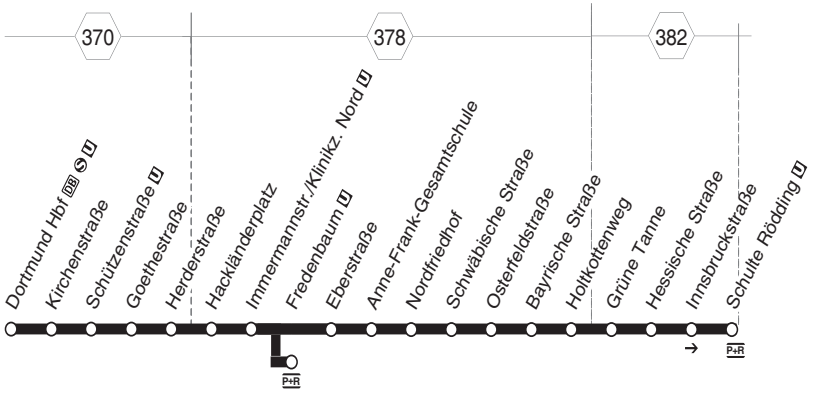

 **412**

412
DSW21
DO-Hauptbahnhof - (Fredenbaum) -
Anne-Frank-Gesamtschule - Eving -
Schulte Rödding
und zurück

 **412**

Haltestellen	montags bis freitags		samstags		sonn- und feiertags	
Dortmund Hbf	7.35	19.35	9.05	19.35	9.59	17.59
Kirchenstraße	37	37	07	37	10.01	18.01
Schützenstraße	38	38	08	38	02 alle	02
Goethestraße	39	39	09	39	03 60	03
Herderstraße	40	40	10	40	04 Min.	04
Hackländerplatz	41	41	11	41	05	05
Immermannstr./Klinikz. Nord	7.42	19.42	9.12	19.42	06	06
Fredenbaum					10.09	18.09
Eberstraße	7.44 alle	19.44	9.14 alle	19.44		
Anne-Frank-Gesamtschule	45 30	45	15 30	45		
Nordfriedhof	47 Min.	47	17 Min.	47		
Schwäbische Straße	49	49	19	49		
Osterfeldstraße	50	50	20	50		
Bayrische Straße	51	51	21	51		
Holtkottenweg	53	53	23	53		
Grüne Tanne	54	54	24	54		
Hessische Straße	55	55	25	55		
Innsbruckstraße	56	56	26	56		
Schulte Rödding	7.57	19.57	9.27	19.57		

412
DSW21
DO-Hauptbahnhof - (Fredenbaum) -
Anne-Frank-Gesamtschule - Eving -
Schulte Rödding

 **412**

Haltestellen	montags bis freitags		samstags		sonn- und feiertags	
Schulte Rödding	7.07	19.07	8.37	19.07		
Hessische Straße	08	08	38	08		
Grüne Tanne	09	09	39	09		
Holtkottenweg	10	10	40	10		
Bayrische Straße	12	12	42	12		
Osterfeldstraße	12	12	42	12		
Schwäbische Straße	13	13	43	13		
Nordfriedhof	14 alle	14	44 alle	14		
Anne-Frank-Gesamtschule	16 30	16	46 30	16		
Eberstraße	7.17 Min.	19.17	8.47 Min.	19.17		
Fredenbaum					10.17	18.17
Immermannstr./Klinikz. Nord	7.19	19.19	8.49	19.19	19	19
Hackländerplatz	20	20	50	20	20 alle	20
Herderstraße	22	22	52	22	22 60	22
Goethestraße	23	23	53	23	23 Min.	23
Schützenstraße	25	25	55	25	24	24
Kirchenstraße	27	27	57	27	26	26
Dortmund Hbf	7.29	19.29	8.59	19.29	10.28	18.28

412
DSW21
DO-Schulte Rödding - Eving -
Anne-Frank-Gesamtschule - (Fredenbaum -)
Hauptbahnhof

Linie 412

Hauptbahnhof -
Schulte Rödding

Gültig ab 25.02.2018

Wir bewegen unsere Stadt!

Der Liniennetzplan, der die Stadt bewegt auf: