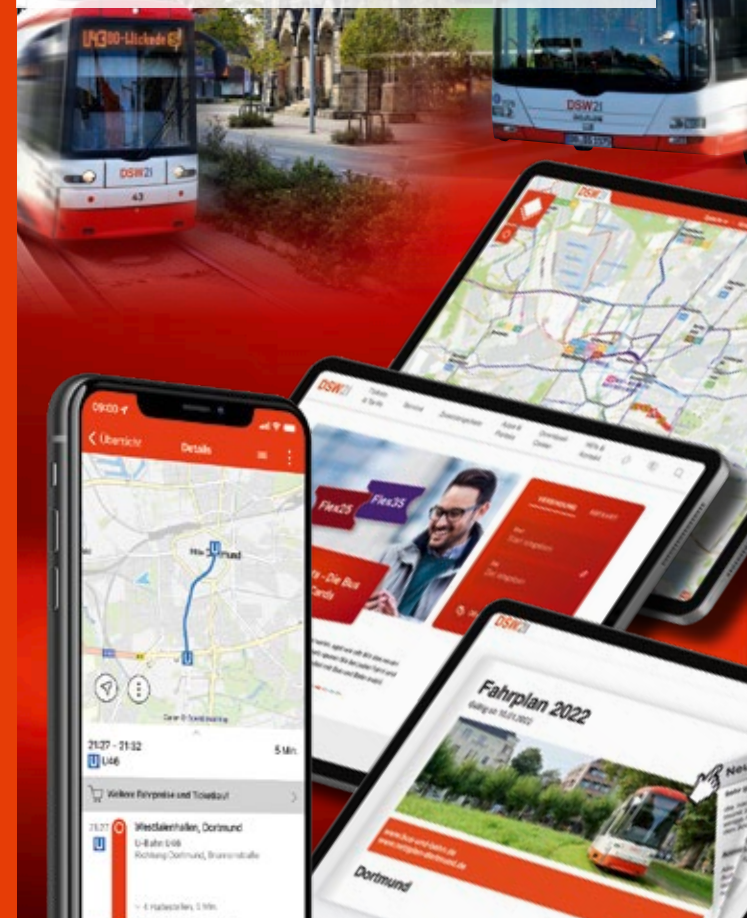

Stand: März 2022 | Gestaltung: Akut-Werbung | Druck: DSW21 Druckzentrum und Weiterverarbeitung

DSW21