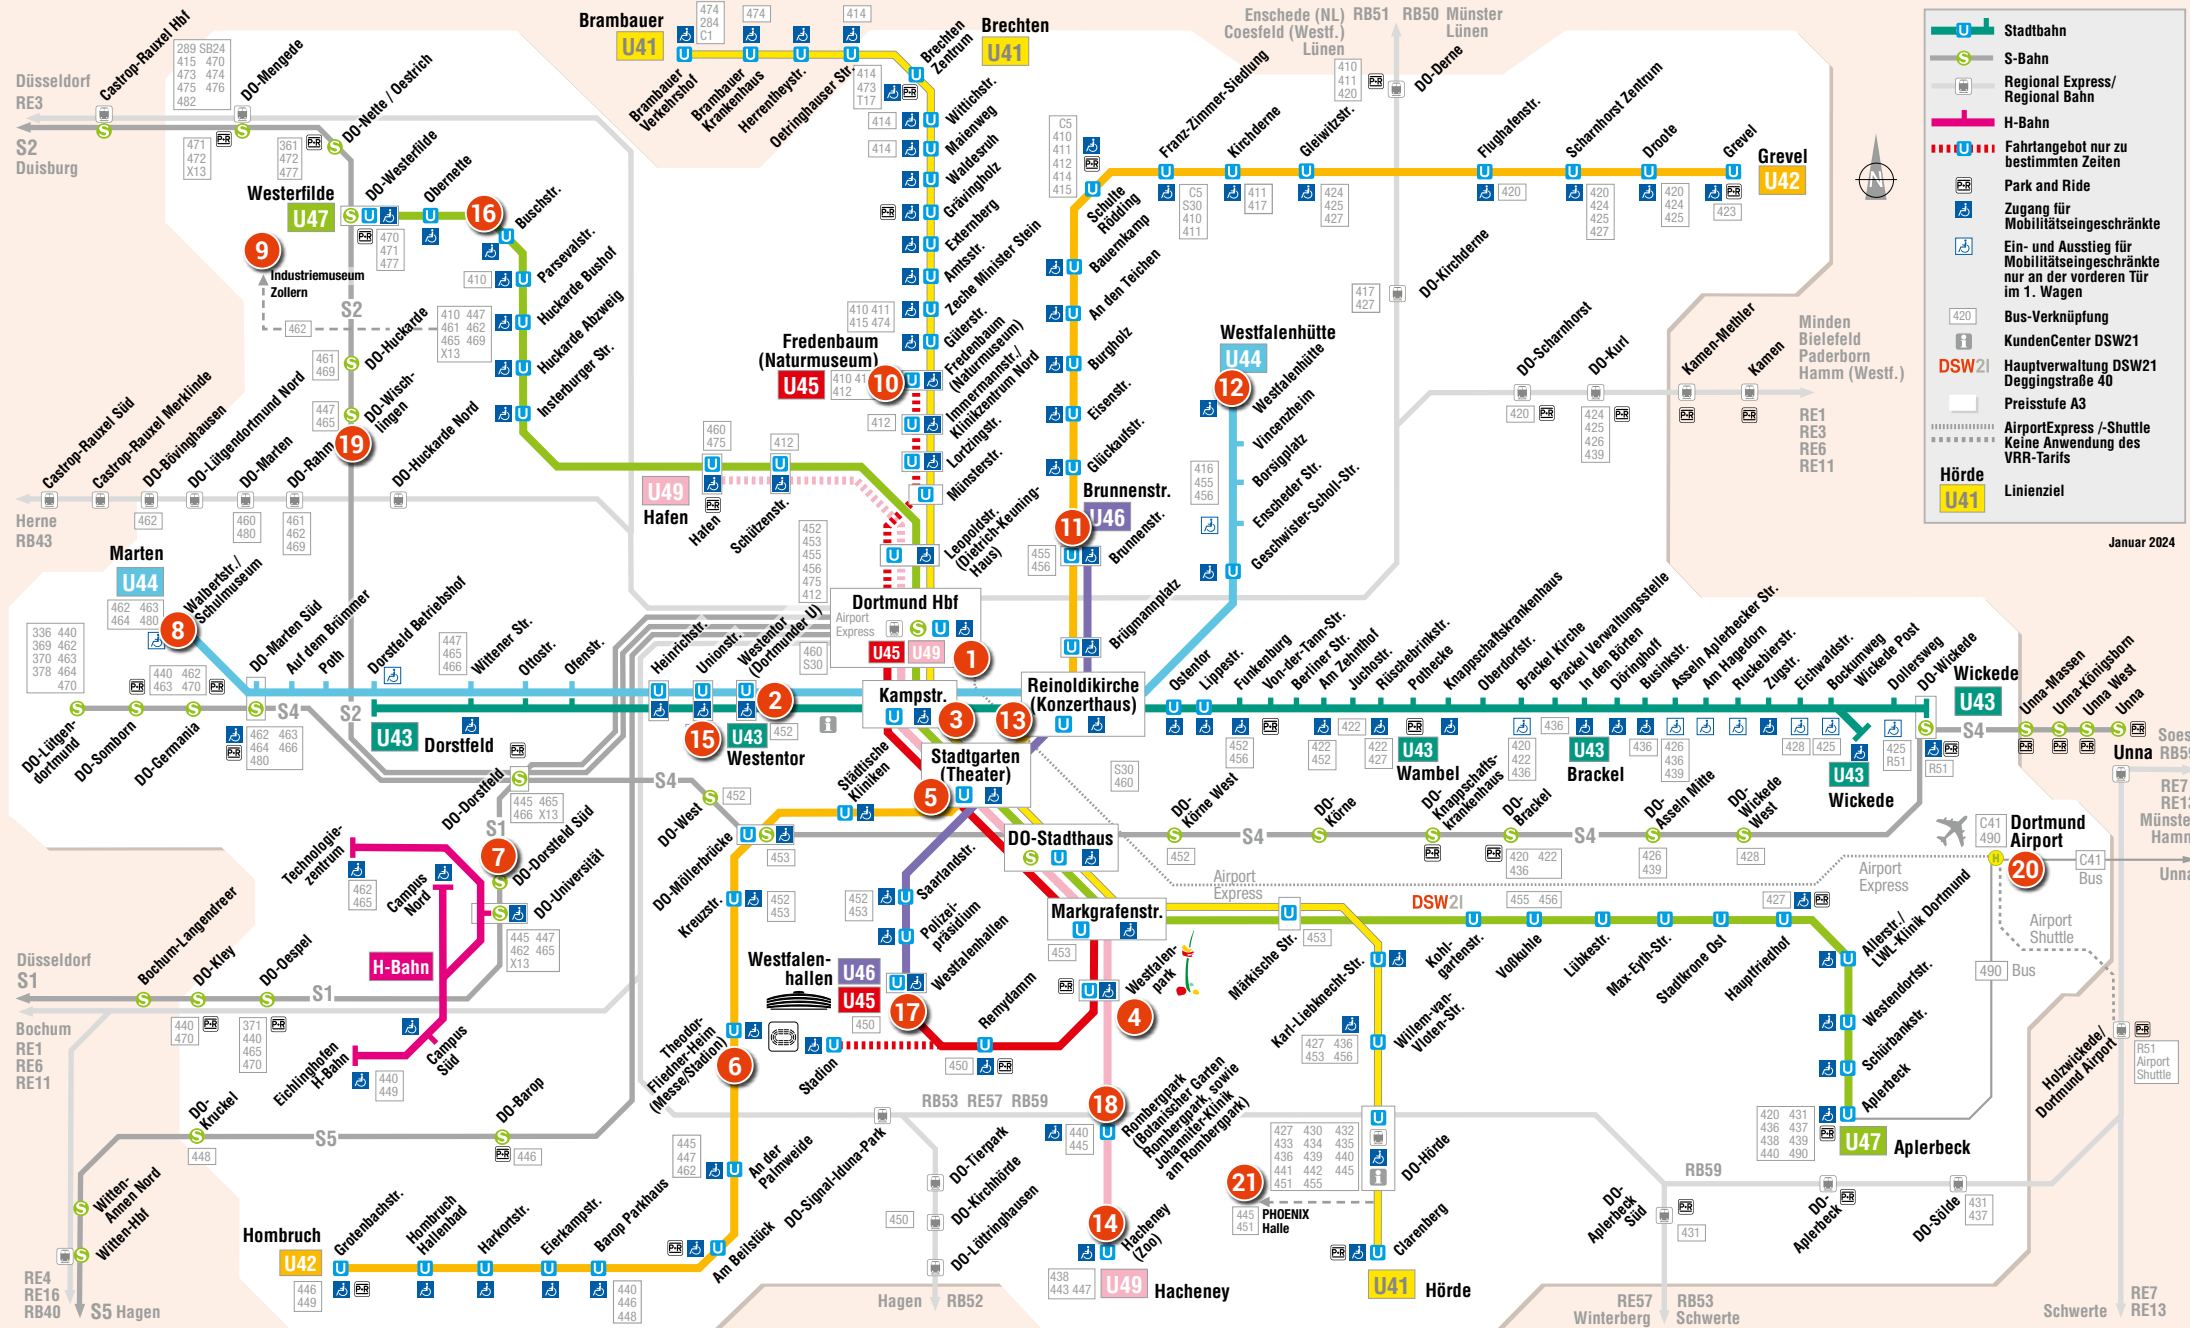

# Mit Bus und Bahn Dortmund erleben

**DSW21**

# Preisstufe A3: Durch ganz Dortmund bequem mit Bus und Bahn

[www.netzplan-dortmund.de](http://www.netzplan-dortmund.de)

Januar 2024