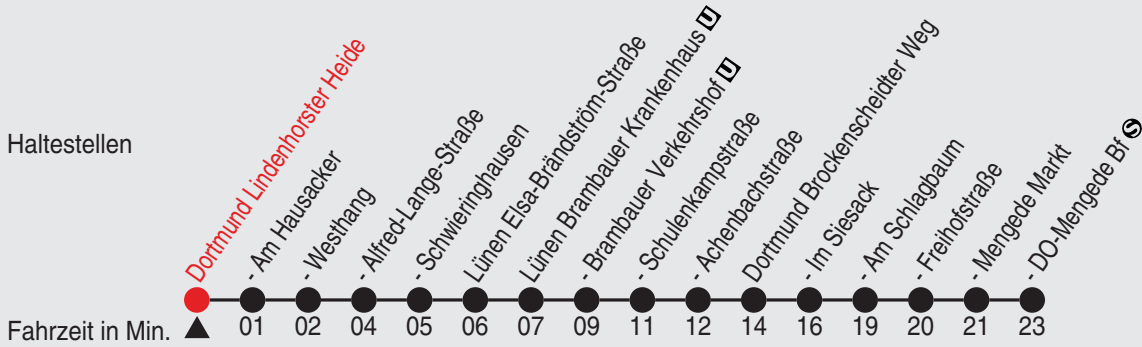

Fahrplan

DSW21

Gültig ab 24.10.2022

Alle Angaben ohne Gewähr

317/02 Lindenhorster Heide 38-74-M-j22-99-H

474

Richtung: Mengede

Haltestellen

Uhr montags - freitags	
6	05
7	05
8	05
9	05
10	05
11	05
12	05
13	05
14	05
15	05
16	05
17	05
18	05
19	05
20	05

Uhr samstags	
9	05
10	05
11	05
12	05
13	05
14	05
15	05
16	05
17	05
18	05
19	05
20	05

Uhr sonn- und feiertags	
10	38
11	38
12	38
13	38
14	38
15	38
16	38
17	38
18	38
19	38

24.12. und 31.12. Verkehr nach Sonderfahrplan. Informationen und Fahrplanauskunft auf www.bus-und-bahn.de und in der DSW21-App.