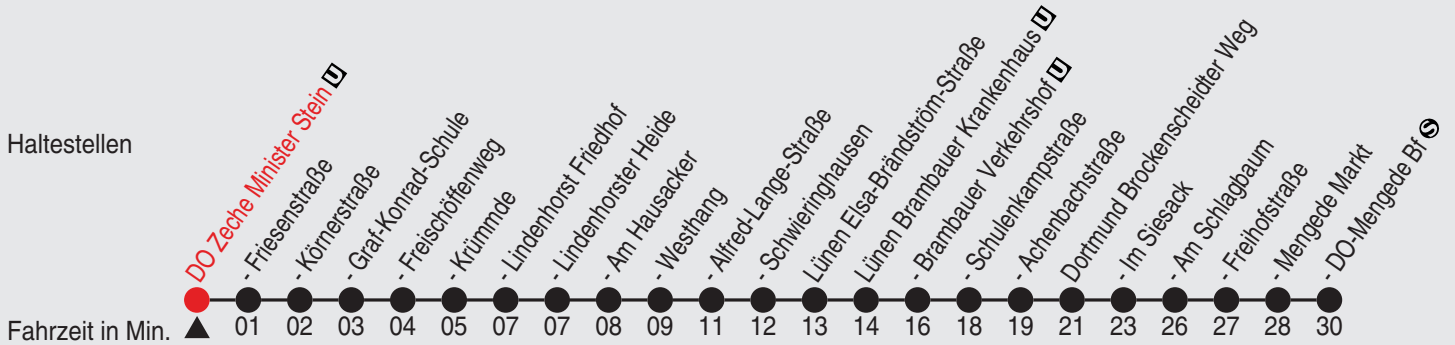

Fahrplan

DSW21

Gültig ab 24.10.2022

Alle Angaben ohne Gewähr

522/02 Zeche Minister Stein 38-74-M-j22-99-H

474

Richtung: Mengede

Haltestellen

Uhr montags - freitags	
5	58
6	58
7	58
8	58
9	58
10	58
11	58
12	58
13	58
14	58
15	58
16	58
17	58
18	58
19	58

Uhr samstags	
8	58
9	58
10	58
11	58
12	58
13	58
14	58
15	58
16	58
17	58
18	58
19	58

Uhr sonn- und feiertags	
10	31
11	31
12	31
13	31
14	31
15	31
16	31
17	31
18	31
19	31

24.12. und 31.12. Verkehr nach Sonderfahrplan. Informationen und Fahrplanauskunft auf www.bus-und-bahn.de und in der DSW21-App.