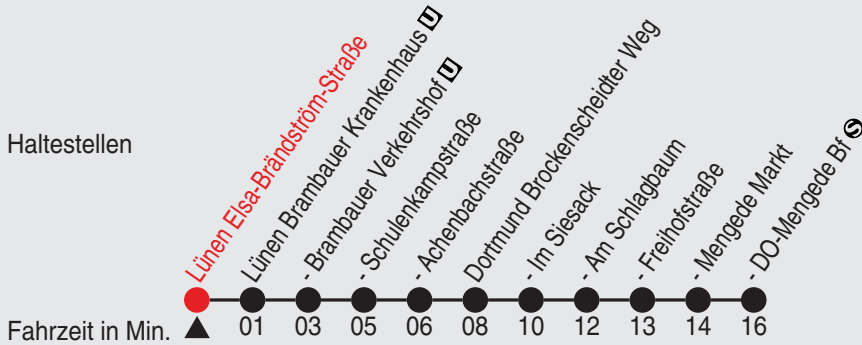

## Richtung: DO-Mengede

Haltestellen

Uhr	montags - freitags
6	12
7	12 42
8	12
9	12
10	12
11	12
12	12
13	12
14	12
15	12
16	12
17	12
18	12
19	12
20	12

Uhr	samstags
9	12
10	12
11	12
12	12
13	12
14	12
15	12
16	12
17	12
18	12
19	12
20	12