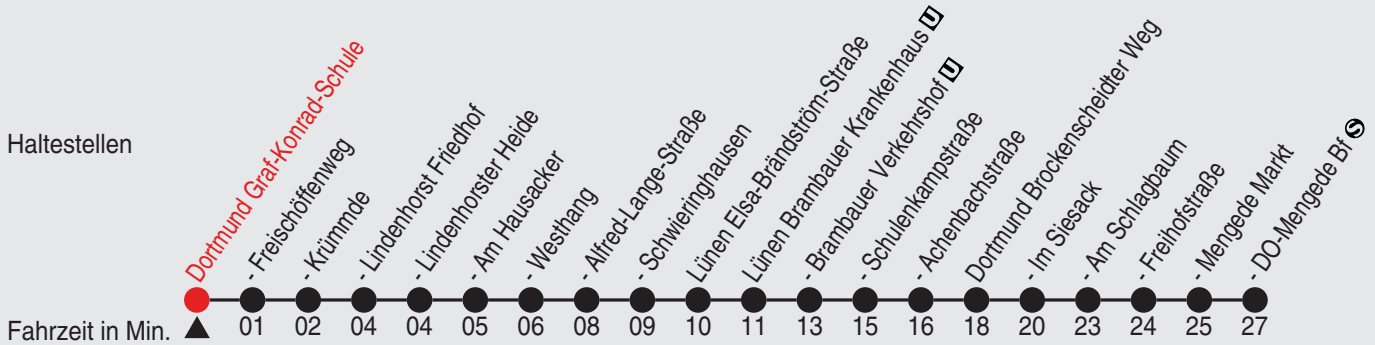

## Richtung: Mengede

Haltestellen

Uhr montags - freitags	
6	01
7	01
8	01
9	01
10	01
11	01
12	01
13	01
14	01
15	01
16	01
17	01
18	01
19	01
20	01

Uhr samstags	
9	01
10	01
11	01
12	01
13	01
14	01
15	01
16	01
17	01
18	01
19	01
20	01