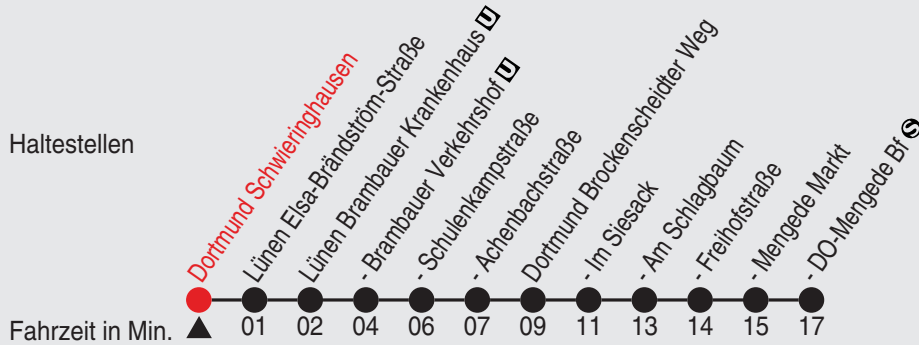

## Richtung: Mengede

Haltestellen

Uhr	montags - freitags
6	11
7	11 41
8	11
9	11
10	11
11	11
12	11
13	11
14	11
15	11
16	11
17	11
18	11
19	11
20	11

Uhr	samstags
9	11
10	11
11	11
12	11
13	11
14	11
15	11
16	11
17	11
18	11
19	11
20	11