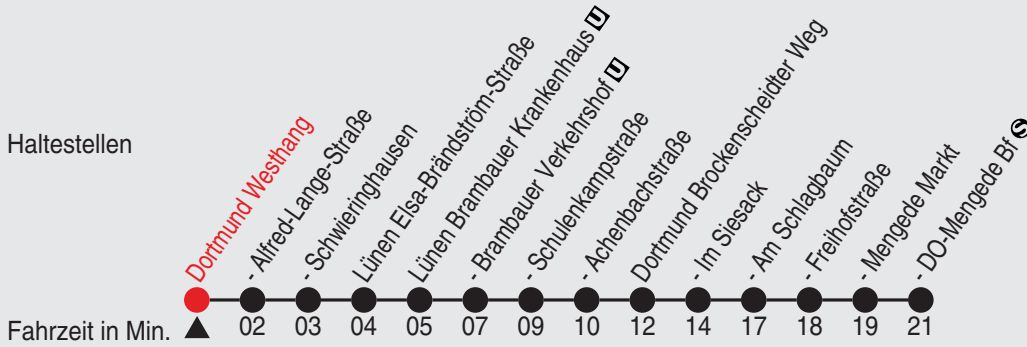

Fahrplan

DSW21

Gültig ab 24.10.2022

Alle Angaben ohne Gewähr

1038/02 Westhang 38-74-M-j22-99-H

474

Richtung: Mengede

Haltestellen

Uhr	montags - freitags
6	07
7	07
8	07
9	07
10	07
11	07
12	07
13	07
14	07
15	07
16	07
17	07
18	07
19	07
20	07

Uhr	samstags
9	07
10	07
11	07
12	07
13	07
14	07
15	07
16	07
17	07
18	07
19	07
20	07

Uhr	sonn- und feiertags
10	40
11	40
12	40
13	40
14	40
15	40
16	40
17	40
18	40
19	40

24.12. und 31.12. Verkehr nach Sonderfahrplan. Informationen und Fahrplanauskunft auf www.bus-und-bahn.de und in der DSW21-App.