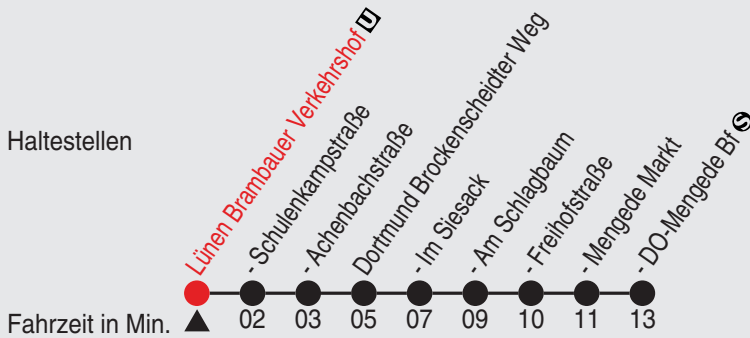

Fahrplan

DSW21

Gültig ab 24.10.2022

Alle Angaben ohne Gewähr

1347/01 Brambauer Verkehrshof 38-74-M-j22-99-H

474

Richtung: DO-Mengede

Haltestellen

Uhr	montags - freitags
5	45
6	15 45
7	15 45
8	15 45
9	15 45
10	15 45
11	15 45
12	15 45
13	15 45
14	15 45
15	15 45
16	15 45
17	15 45
18	15 45
19	15 45
20	15

Uhr	samstags
9	15
10	15
11	15
12	15
13	15
14	15
15	15
16	15
17	15
18	15
19	15
20	15

Uhr	sonn- und feiertags
10	47
11	47
12	47
13	47
14	47
15	47
16	47
17	47
18	47
19	47

24.12. und 31.12. Verkehr nach Sonderfahrplan. Informationen und Fahrplanauskunft auf www.bus-und-bahn.de und in der DSW21-App.