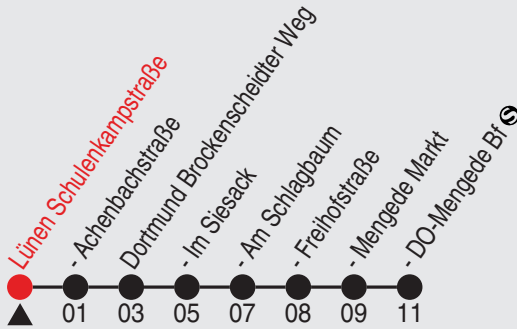

## Richtung: DO-Mengede

Haltestellen

Uhr	montags - freitags
5	47
6	17 47
7	17 47
8	17 47
9	17 47
10	17 47
11	17 47
12	17 47
13	17 47
14	17 47
15	17 47
16	17 47
17	17 47
18	17 47
19	17 47
20	17

Uhr	samstags
9	17
10	17
11	17
12	17
13	17
14	17
15	17
16	17
17	17
18	17
19	17
20	17