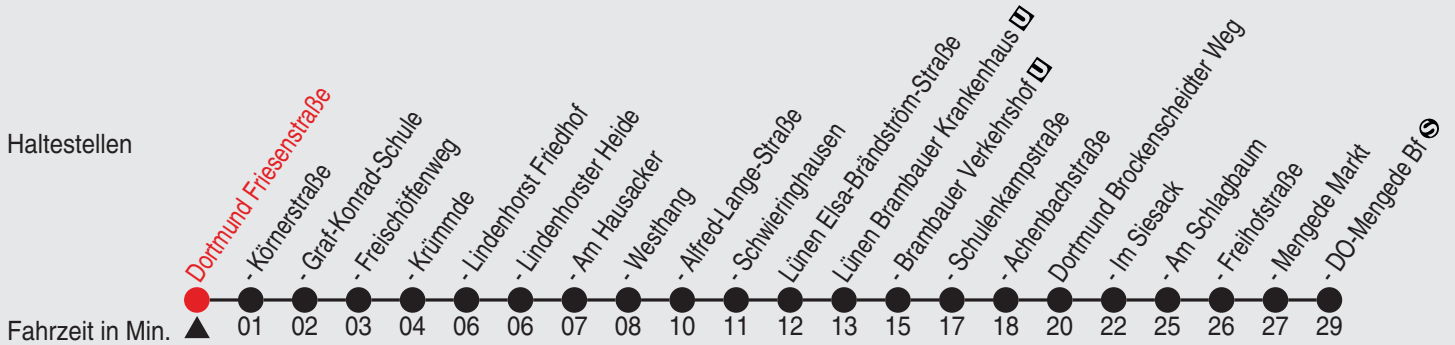

# DSW21

Gültig ab 24.10.2022

Alle Angaben ohne Gewähr

168/02 Friesenstraße 38-74-M-j22-99-H

## Richtung: Mengede

Haltestellen

Uhr montags - freitags	
5	59
6	59
7	59
8	59
9	59
10	59
11	59
12	59
13	59
14	59
15	59
16	59
17	59
18	59
19	59

Uhr samstags	
8	59
9	59
10	59
11	59
12	59
13	59
14	59
15	59
16	59
17	59
18	59
19	59