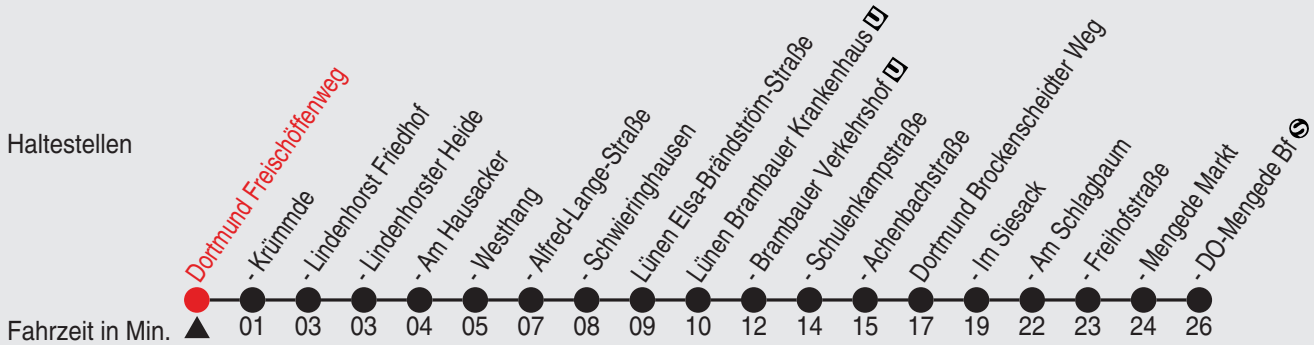

Fahrplan

DSW21

Gültig ab 24.10.2022

Alle Angaben ohne Gewähr

1237/02 Freischöffenweg 38-74-M-j22-99-H

474

Richtung: Mengede

Haltestellen

Uhr montags - freitags	
6	02
7	02
8	02
9	02
10	02
11	02
12	02
13	02
14	02
15	02
16	02
17	02
18	02
19	02
20	02

Uhr samstags	
9	02
10	02
11	02
12	02
13	02
14	02
15	02
16	02
17	02
18	02
19	02
20	02

Uhr sonn- und feiertags	
10	35
11	35
12	35
13	35
14	35
15	35
16	35
17	35
18	35
19	35

24.12. und 31.12. Verkehr nach Sonderfahrplan. Informationen und Fahrplanauskunft auf www.bus-und-bahn.de und in der DSW21-App.