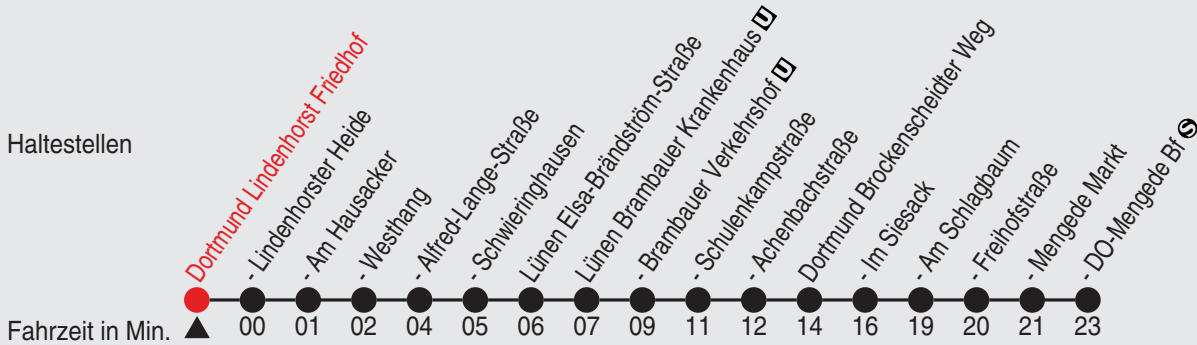

Fahrplan

DSW21

Gültig ab 24.10.2022

Alle Angaben ohne Gewähr

1330/02 Lindenhorst Friedhof 38-74-M-j22-99-H

474

Richtung: Mengede

Haltestellen

Uhr montags - freitags	
6	05
7	05
8	05
9	05
10	05
11	05
12	05
13	05
14	05
15	05
16	05
17	05
18	05
19	05
20	05

Uhr samstags	
9	05
10	05
11	05
12	05
13	05
14	05
15	05
16	05
17	05
18	05
19	05
20	05

Uhr sonn- und feiertags	
10	38
11	38
12	38
13	38
14	38
15	38
16	38
17	38
18	38
19	38

24.12. und 31.12. Verkehr nach Sonderfahrplan. Informationen und Fahrplanauskunft auf www.bus-und-bahn.de und in der DSW21-App.