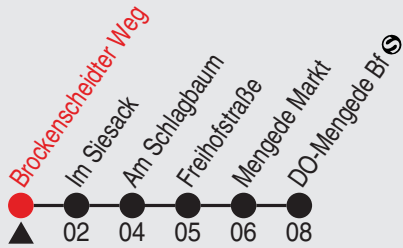

## Richtung: Mengede

Haltestellen

Uhr	montags - freitags
5	50
6	20 50
7	20 50
8	20 50
9	20 50
10	20 50
11	20 50
12	20 50
13	20 50
14	20 50
15	20 50
16	20 50
17	20 50
18	20 50
19	20 50
20	20

Uhr	samstags
9	20
10	20
11	20
12	20
13	20
14	20
15	20
16	20
17	20
18	20
19	20
20	20