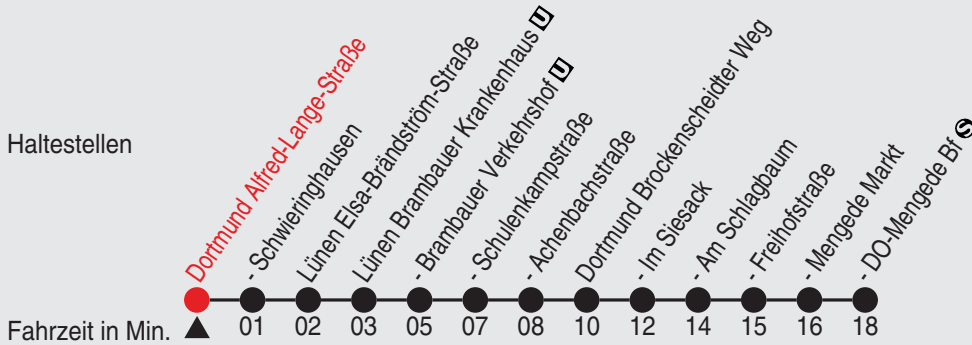

## Richtung: Mengede

Haltestellen

Uhr montags - freitags	
6	10
7	10
8	10
9	10
10	10
11	10
12	10
13	10
14	10
15	10
16	10
17	10
18	10
19	10
20	10

Uhr samstags	
9	10
10	10
11	10
12	10
13	10
14	10
15	10
16	10
17	10
18	10
19	10
20	10