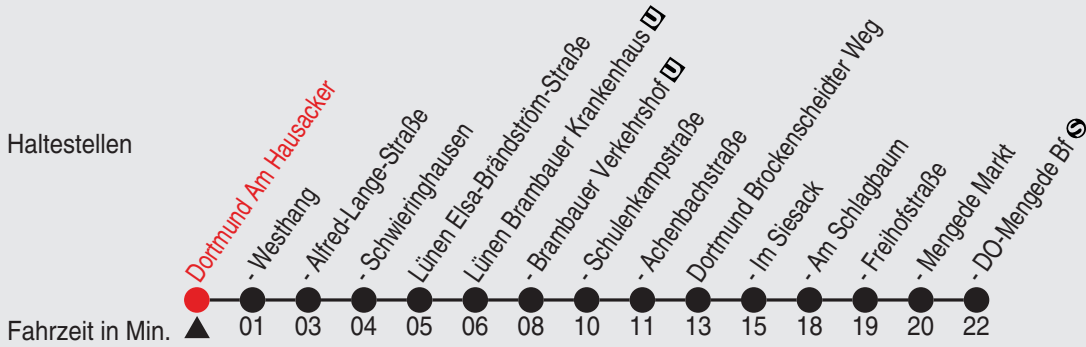

## Richtung: Mengede

Haltestellen

Uhr montags - freitags	
6	06
7	06
8	06
9	06
10	06
11	06
12	06
13	06
14	06
15	06
16	06
17	06
18	06
19	06
20	06

Uhr samstags	
9	06
10	06
11	06
12	06
13	06
14	06
15	06
16	06
17	06
18	06
19	06
20	06