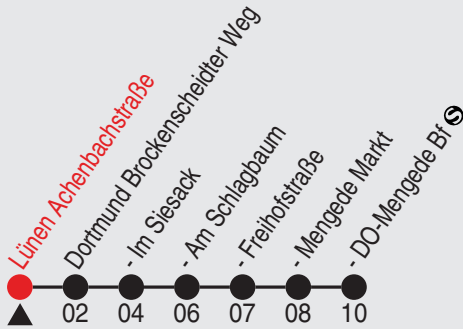

Fahrplan

DSW21

Gültig ab 24.10.2022

Alle Angaben ohne Gewähr

1346/01 Achenbachstraße 38-74-M-j22-99-H

474

Richtung: DO-Mengede

Haltestellen

Fahrzeit in Min.

Uhr	montags - freitags
5	48
6	18 48
7	18 48
8	18 48
9	18 48
10	18 48
11	18 48
12	18 48
13	18 48
14	18 48
15	18 48
16	18 48
17	18 48
18	18 48
19	18 48
20	18

Uhr	samstags
9	18
10	18
11	18
12	18
13	18
14	18
15	18
16	18
17	18
18	18
19	18
20	18

Uhr	sonn- und feiertags
10	50
11	50
12	50
13	50
14	50
15	50
16	50
17	50
18	50
19	50

24.12. und 31.12. Verkehr nach Sonderfahrplan. Informationen und Fahrplanauskunft auf www.bus-und-bahn.de und in der DSW21-App.