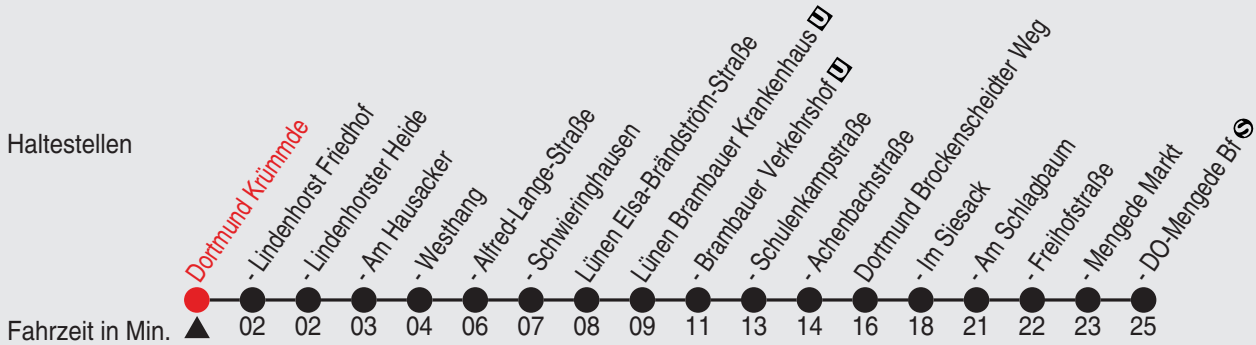

## Richtung: Mengede

Haltestellen

Uhr montags - freitags	
6	03
7	03
8	03
9	03
10	03
11	03
12	03
13	03
14	03
15	03
16	03
17	03
18	03
19	03
20	03

Uhr samstags	
9	03
10	03
11	03
12	03
13	03
14	03
15	03
16	03
17	03
18	03
19	03
20	03